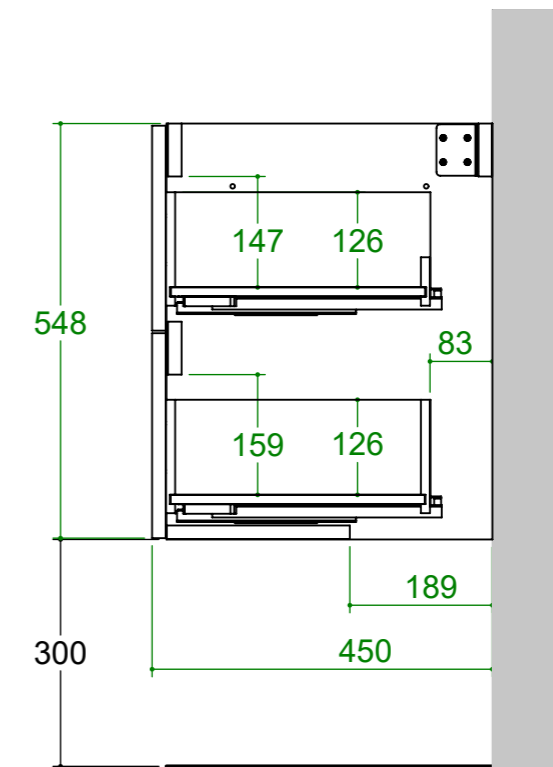

piemme

Codice produzione
1 JKA BS 2C 4DC 01
Codice commerciale
JKA BS 2C 4DC

Collezione
Jnka
Descrizione
Base lavabo 2 Cassetti Centrale

Struttura
Base lavabo

Dim. tecniche
895 x 550 x 450
Dim. commerciali
89.5 x 55 x 45

Peso
28901 g.
Categoria
Prodotto finito

Autore
E. Spadoni
Revisione
03

Data creazione
12/12/2022
Data revisione
26/01/2023

Codice obsoleto
IN KIT
Commento
IN KIT

Formato Foglio: A3 - Scala: 1:8

Codice produzione
1 JKA BS 2C 4DC 01
Codice commerciale
JKA BS 2C 4DC

Collezione
Jnka
Descrizione
Base lavabo 2 Cassetti Centrale

Struttura
Base lavabo

Dim. tecniche
895 x 550 x 450

Peso
28901 g.
Categoria
Prodotto finito

Formato Foglio: A3 - Scala: 1:10

Autore
E. Spadoni
Revisione
03

BERLONI BAGNO

Codice produzione
1 JKA BS 2C 4DC 01
Codice commerciale
JKA BS 2C 4DC

Collezione
Jnka
Descrizione
Base lavabo 2 Cassetti Centrale

Struttura
Base lavabo

Dim. tecniche
895 x 550 x 450
Dim. commerciali
89.5 x 55 x 45