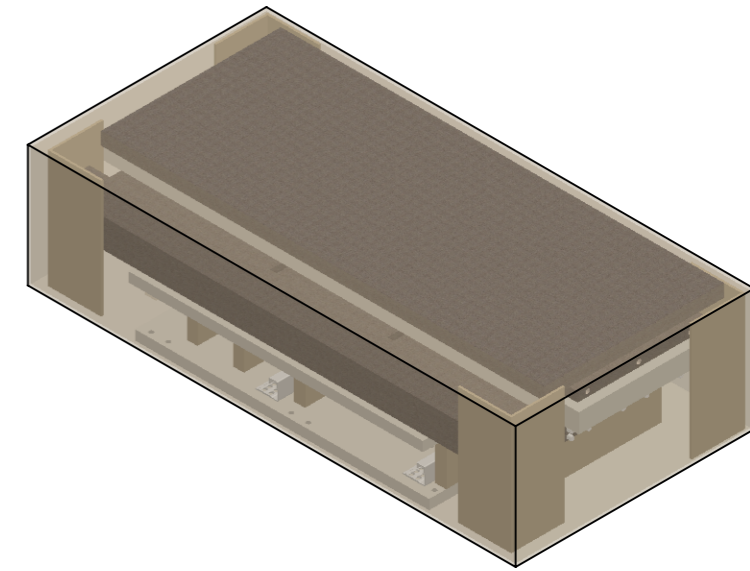

Collezione
Jnka
Descrizione
Base lavabo 2 Cassetti Centrale

Struttura
Base lavabo

Dim. tecniche
895 x 550 x 450

Peso
28901 g.
Categoria
Prodotto finito

Formato Foglio: A3 - Scala: 1:10

Autore
E. Spadoni
Revisione
03

Data creazione
12/12/2022
Data revisione
26/01/2023

Codice obsoleto

Commento
IN KIT

CODICE	Descrizione e Commento	X	Y	Z	Q.
5 JKA FN SX 00 008	Fianco Sinistro BASE 2 CASSETTI IN KIT	431	550	18	1
5 JKA FN DX 00 008	Fianco Destro BASE 2 CASSETTI IN KIT	431	550	18	1
5 JKA FD CX 00 009	Fondo Centrale CON SMONTAGGI	859	242	18	1
5 JKA FS FR 00 007	Fascia Frontale CON SMONTAGGI	859	70	18	2
5 JKA FS RS 00 011	Fascia Retro superiore IN KIT	859	70	18	1
5 JKA FE KT 00 019	Ferramenta Kit PER BASE 2 CASSETTI	204	56	174	1
5 JKA FR MA CX 011	Frontale Con Maniglia	893	271	18	2
5 JKA CS 35 00 009	Cassetti Profondità 35cm KIT 2 CASSETTI L90	835	36	350	1
5 JKA FC 00 CX 003	Fondino cassetto Fondino cassetto	829	12	336	1
5 JKA FC 00 00 003	Fondino cassetto Fondino cassetto	829	12	336	1
5 IMP IM ST 00 025	Imballo Standard PER BASE 2 CASSETTI L90	912	446	228	1
5 VAR GU 35 DX 001	Guide cassetto Profondità 35cm Estr. parz., 30 kg,	39	44	350	2
5 VAR GU 35 SX 001	Guide cassetto Profondità 35cm Estr. parz., 30 kg,	39	44	350	2