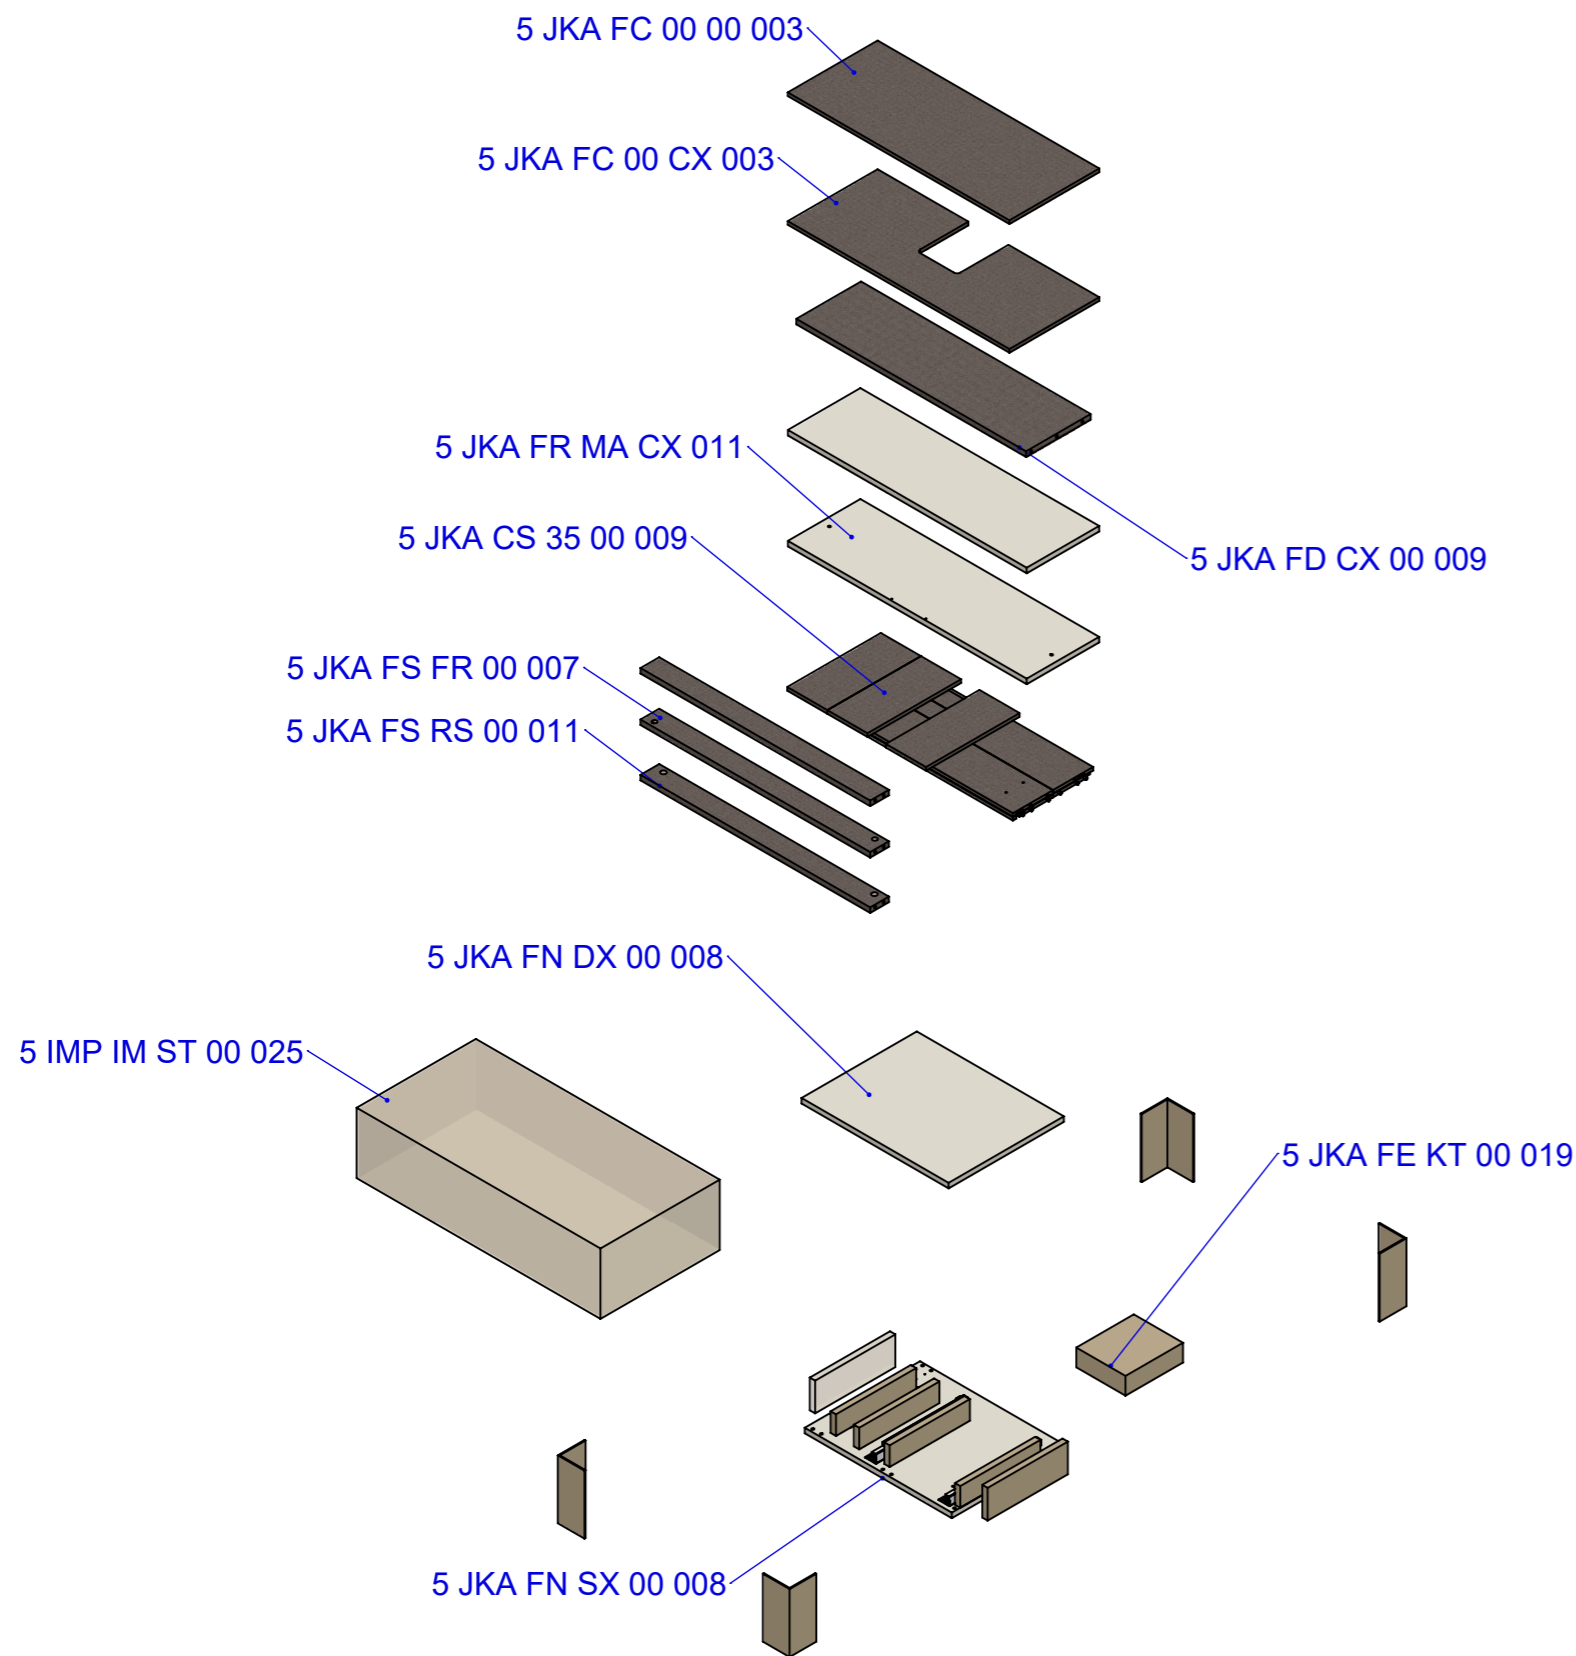

Collezione
Jnka
Descrizione
Base lavabo 2 Cassetti Centrale

Struttura
Base lavabo

Dim. tecniche
895 x 550 x 450

Peso
28901 g.
Categoria
Prodotto finito

Formato Foglio: A3 - Scala: 1:10

Autore
E. Spadoni
Revisione
03

Data creazione
12/12/2022
Data revisione
26/01/2023

Codice obsoleto

Commento
IN KIT

CODICE	Descrizione e Commento	X	Y	Z	Q.
5 JKA FN SX 00 008	Fianco Sinistro BASE 2 CASSETTI IN KIT	431	550	18	1
5 JKA FN DX 00 008	Fianco Destro BASE 2 CASSETTI IN KIT	431	550	18	1
5 JKA FD CX 00 009	Fondo Centrale CON SMONTAGGI	859	242	18	1
5 JKA FS FR 00 007	Fascia Frontale CON SMONTAGGI	859	70	18	2
5 JKA FS RS 00 011	Fascia Retro superiore IN KIT	859	70	18	1
5 JKA FE KT 00 019	Ferramenta Kit PER BASE 2 CASSETTI	204	56	174	1
5 JKA FR MA CX 011	Frontale Con Maniglia	893	271	18	2
5 JKA CS 35 00 009	Cassetti Profondità 35cm KIT 2 CASSETTI L90	835	36	350	1
5 JKA FC 00 CX 003	Fondino cassetto Fondino cassetto	829	12	336	1
5 JKA FC 00 00 003	Fondino cassetto Fondino cassetto	829	12	336	1
5 IMP IM ST 00 025	Imballo Standard PER BASE 2 CASSETTI L90	912	446	228	1
5 VAR GU 35 DX 001	Guide cassetto Profondità 35cm Estr. parz., 30 kg,	39	44	350	2
5 VAR GU 35 SX 001	Guide cassetto Profondità 35cm Estr. parz., 30 kg,	39	44	350	2

BERLONI BAGNO

Codice produzione
1 JKA BS 2C 4DC 01
Codice commerciale
JKA BS 2C 4DC

Collezione
Jnka
Descrizione
Base lavabo 2 Cassetti Centrale

Struttura
Base lavabo

Dim. tecniche
895 x 550 x 450
Dim. commerciali
89.5 x 55 x 45