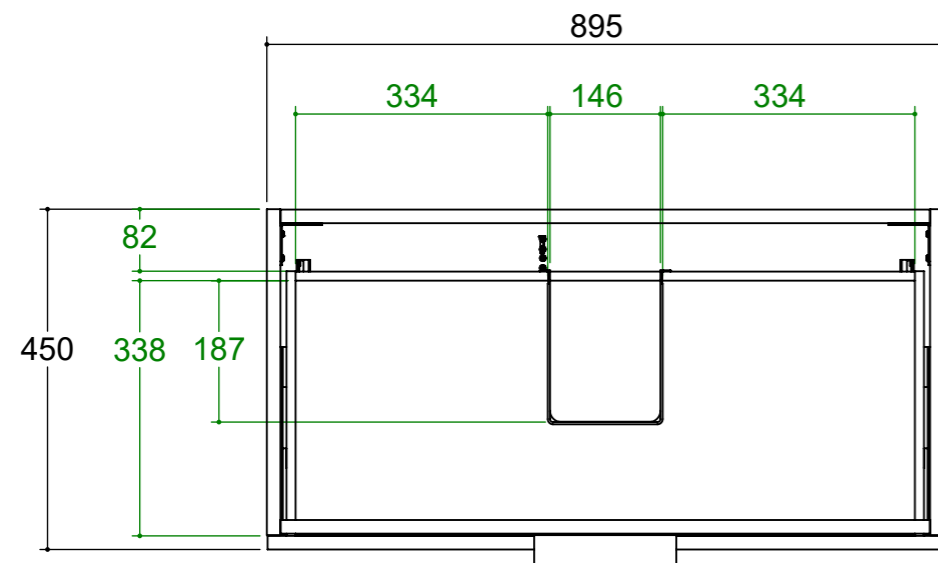

piemme

Codice produzione
1 JKA BS 2C 4DC 01
Codice commerciale
JKA BS 2C 4DC

Collezione
Jnka
Descrizione
Base lavabo 2 Cassetti Centrale

Struttura
Base lavabo

Dim. tecniche
895 x 550 x 450
Dim. commerciali
89.5 x 55 x 45

Peso
28901 g.
Categoria
Prodotto finito

Autore
E. Spadoni
Revisione
03

Data creazione
12/12/2022
Data revisione
26/01/2023

Codice obsoleto
IN KIT
Commento
IN KIT

Formato Foglio: A3 - Scala: 1:8

Codice produzione
1 JKA BS 2C 4DC 01
Codice commerciale
JKA BS 2C 4DC

Collezione
Jnka
Descrizione
Base lavabo 2 Cassetti Centrale

Struttura
Base lavabo

Dim. tecniche
895 x 550 x 450

Peso
28901 g.
Categoria
Prodotto finito

Formato Foglio: A3 - Scala: 1:10

Autore
E. Spadoni
Revisione
03

BERLONI BAGNO

Codice produzione
1 JKA BS 2C 4DC 01
Codice commerciale
JKA BS 2C 4DC

Collezione
Jnka
Descrizione
Base lavabo 2 Cassetti Centrale

Struttura
Base lavabo

Dim. tecniche
895 x 550 x 450
Dim. commerciali
89.5 x 55 x 45