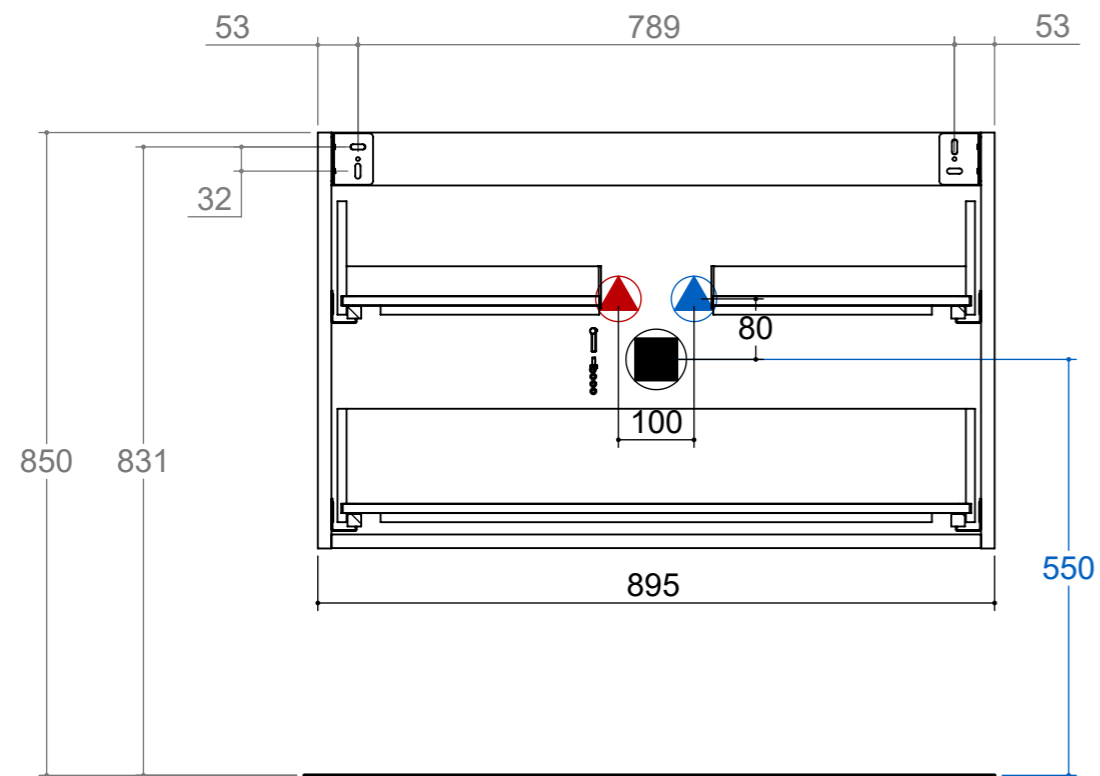

piemme

Codice produzione
1 JKA BS 2C 4DC 01
Codice commerciale
JKA BS 2C 4DC

Collezione
Jnka
Descrizione
Base lavabo 2 Cassetti Centrale

Struttura
Base lavabo

Dim. tecniche
895 x 550 x 450
Dim. commerciali
89.5 x 55 x 45

Peso
28901 g.
Categoria
Prodotto finito

Autore
E. Spadoni
Revisione
03

Data creazione
12/12/2022
Data revisione
26/01/2023

Codice obsoleto
IN KIT
Commento
IN KIT

Formato Foglio: A3 - Scala: 1:8

Codice produzione
1 JKA BS 2C 4DC 01
Codice commerciale
JKA BS 2C 4DC

Collezione
Jnka
Descrizione
Base lavabo 2 Cassetti Centrale

Struttura
Base lavabo

Dim. tecniche
895 x 550 x 450

Peso
28901 g.
Categoria
Prodotto finito

Formato Foglio: A3 - Scala: 1:10

Autore
E. Spadoni
Revisione
03

BERLONI BAGNO

Codice produzione
1 JKA BS 2C 4DC 01
Codice commerciale
JKA BS 2C 4DC

Collezione
Jnka
Descrizione
Base lavabo 2 Cassetti Centrale

Struttura
Base lavabo

Dim. tecniche
895 x 550 x 450
Dim. commerciali
89.5 x 55 x 45