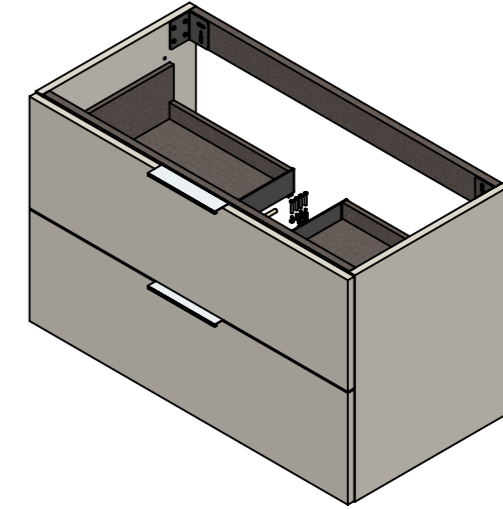

piemme

Codice produzione
1 JKA BS 2C 4DC 01
Codice commerciale
JKA BS 2C 4DC

Collezione
Jnka
Descrizione
Base lavabo 2 Cassetti Centrale

Struttura
Base lavabo

Dim. tecniche
895 x 550 x 450
Dim. commerciali
89.5 x 55 x 45

Peso
28901 g.
Categoria
Prodotto finito

Autore
E. Spadoni
Revisione
03

Data creazione
12/12/2022
Data revisione
26/01/2023

Codice obsoleto
IN KIT
Commento
IN KIT

Formato Foglio: A3 - Scala: 1:8

Codice produzione
1 JKA BS 2C 4DC 01
Codice commerciale
JKA BS 2C 4DC

Collezione
Jnka
Descrizione
Base lavabo 2 Cassetti Centrale

Struttura
Base lavabo

Dim. tecniche
895 x 550 x 450

Peso
28901 g.
Categoria
Prodotto finito

Formato Foglio: A3 - Scala: 1:10

Autore
E. Spadoni
Revisione
03