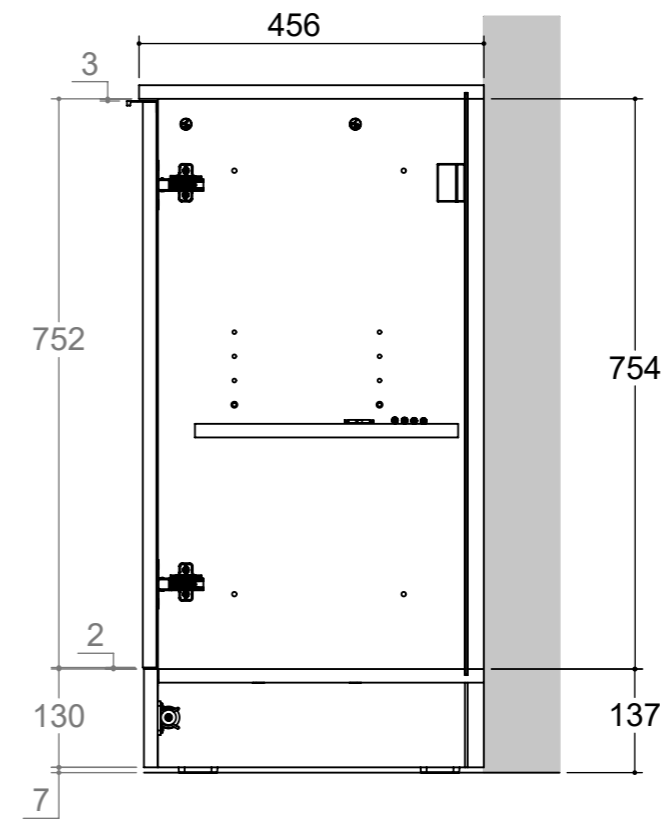

Codice produzione
1 JKA BE 1A 144X 01
Codice commerciale
JKA BE 1A 144X

Collezione
Jnka
Descrizione
Base 1 Anta Reversibile
Struttura
Base

Dim. tecniche
352 x 902 x 456
Dim. commerciali
35 x 90 x 45,5

Peso
19579 g.
Categoria
Prodotto finito

Autore
E. Spadoni
Revisione
08

Data creazione
22/01/2021
Data revisione
16/11/2021

Codice obsoleto
IN KIT
Commento

Formato Foglio: A3 - Scala: 1:10