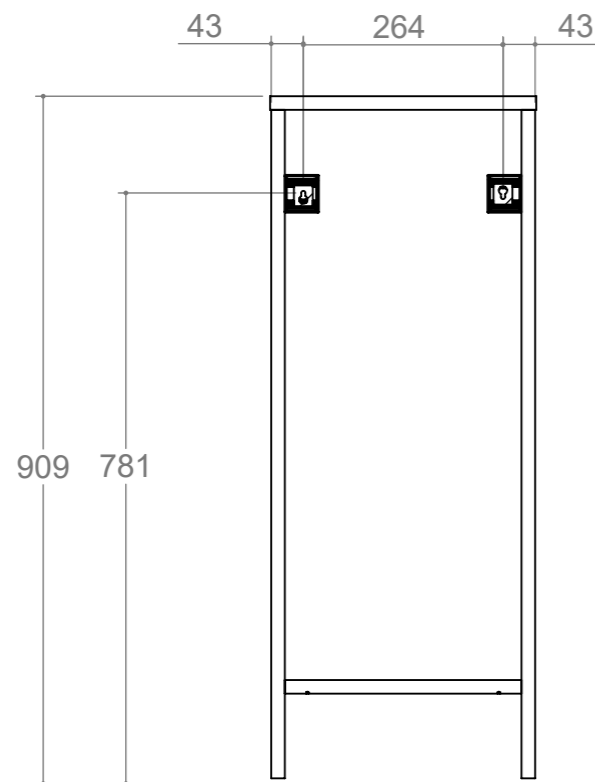

Codice produzione
1 JKA BE 1A 144X 01
Codice commerciale
JKA BE 1A 144X

Collezione
Jnka
Descrizione
Base 1 Anta Reversibile
Struttura
Base

Dim. tecniche
352 x 902 x 456
Dim. commerciali
35 x 90 x 45,5

Peso
19579 g.
Categoria
Prodotto finito

Autore
E. Spadoni
Revisione
08

Data creazione
22/01/2021
Data revisione
16/11/2021

Codice obsoleto
IN KIT
Commento

Formato Foglio: A3 - Scala: 1:10