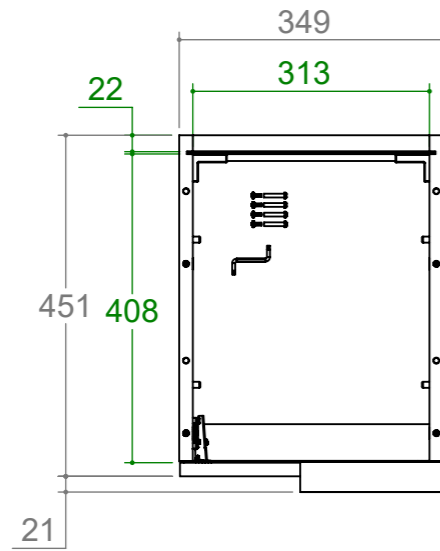

Codice produzione
1 JKA BE 1A 144X 01
Codice commerciale
JKA BE 1A 144X

Collezione
Jnka
Descrizione
Base 1 Anta Reversibile
Struttura
Base

Dim. tecniche
352 x 902 x 456
Dim. commerciali
35 x 90 x 45,5

Peso
19579 g.
Categoria
Prodotto finito

Autore
E. Spadoni
Revisione
08

Data creazione
22/01/2021
Data revisione
16/11/2021

Codice obsoleto
IN KIT
Commento

Formato Foglio: A3 - Scala: 1:10