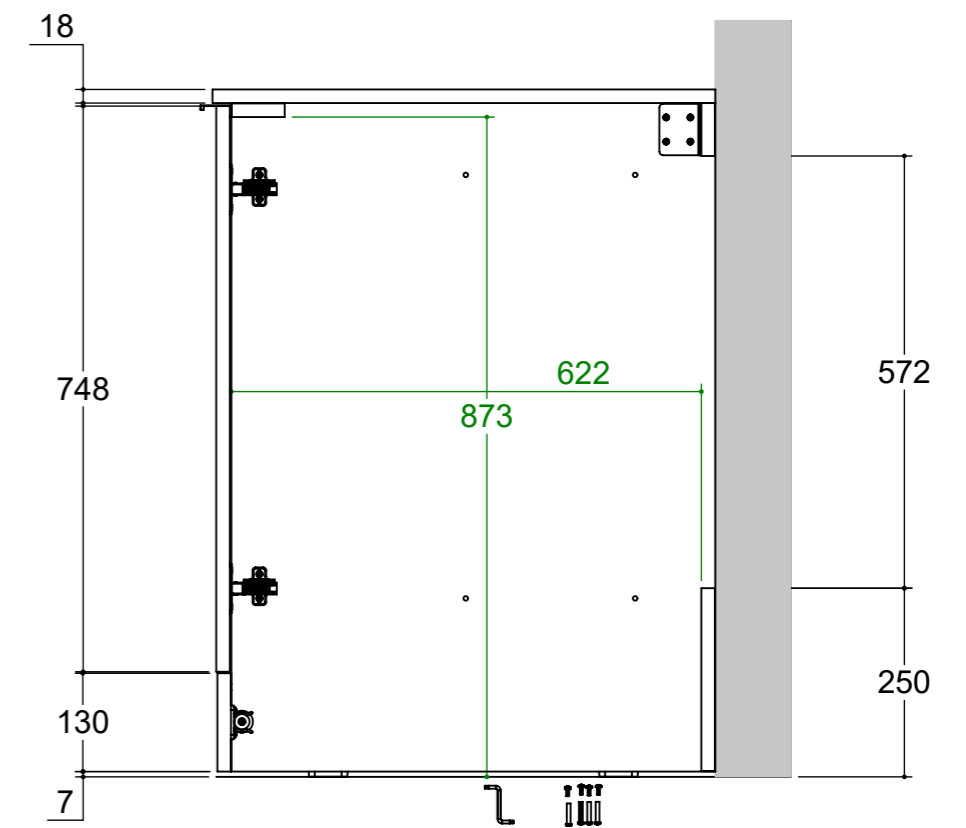

Codice produzione
1 JKA BP 2A 346C 01
Codice commerciale
JKA BP 2A 346C

Collezione
Jnka
Descrizione
Base porta lavatrice 2 Ante Centrale

Struttura
Base porta lavatrice

Dim. tecniche
699 x 909 x 660
Dim. commerciali
70 x 91 x 66

Peso
31917 g.
Categoria
Prodotto finito

Autore
L. Mascarucci
Revisione
05

Data creazione
10/11/2020
Data revisione
16/11/2021

Codice obsoleto
IN KIT
Commento
IN KIT

SEZIONE M-M

Codice produzione
1 JKA BP 2A 346C 01
Codice commerciale
JKA BP 2A 346C

Collezione
Jnka
Descrizione
Base porta lavatrice 2 Ante Centrale

Struttura
Base porta lavatrice

Dim. tecniche
699 x 909 x 660
Dim. commerciali
70 x 91 x 66

Peso
31917 g.
Categoria
Prodotto finito

Autore
L. Mascarucci
Revisione
05

Data creazione
10/11/2020
Data revisione
16/11/2021

Codice obsoleto
IN KIT

Formato Foglio: A3 - Scala: 1:10