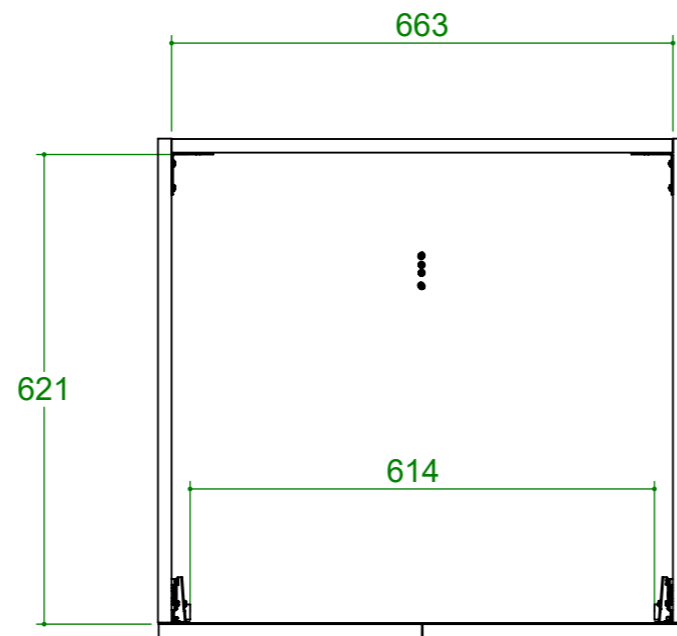

SEZIONE M-M