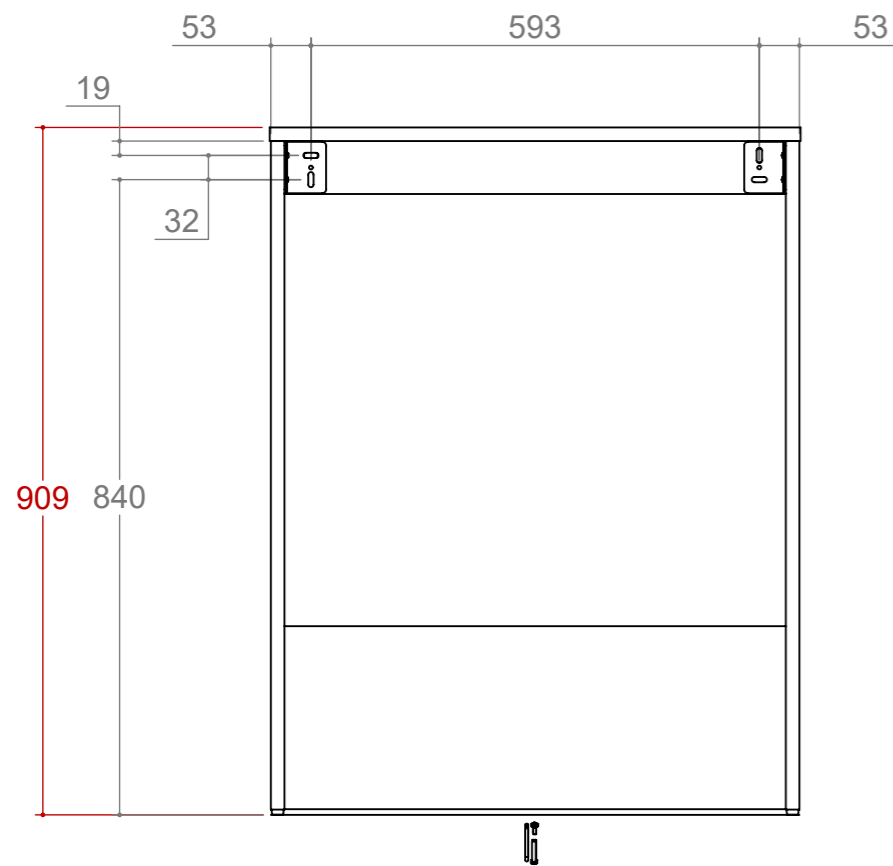

Codice produzione
1 JKA BP 2A 346C 01
Codice commerciale
JKA BP 2A 346C

Collezione
Jnka
Descrizione
Base porta lavatrice 2 Ante Centrale

Struttura
Base porta lavatrice

Dim. tecniche
699 x 909 x 660
Dim. commerciali
70 x 91 x 66

Peso
31917 g.
Categoria
Prodotto finito

Autore
L. Mascarucci
Revisione
05

Data creazione
10/11/2020
Data revisione
16/11/2021

Codice obsoleto
IN KIT
Commento
IN KIT

SEZIONE M-M

Codice produzione
1 JKA BP 2A 346C 01
Codice commerciale
JKA BP 2A 346C

Collezione
Jnka
Descrizione
Base porta lavatrice 2 Ante Centrale

Struttura
Base porta lavatrice

Dim. tecniche
699 x 909 x 660
Dim. commerciali
70 x 91 x 66

Peso
31917 g.
Categoria
Prodotto finito

Autore
L. Mascarucci
Revisione
05

Data creazione
10/11/2020
Data revisione
16/11/2021

Codice obsoleto
IN KIT

Formato Foglio: A3 - Scala: 1:10