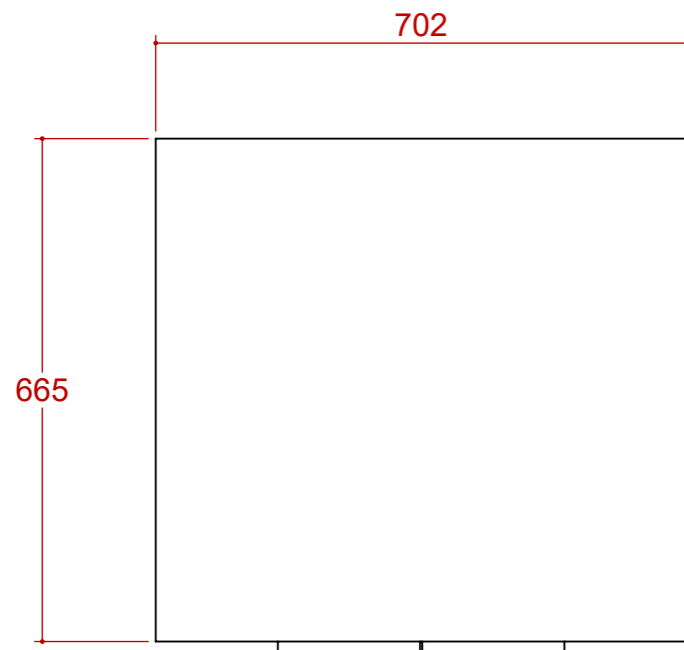

SEZIONE M-M