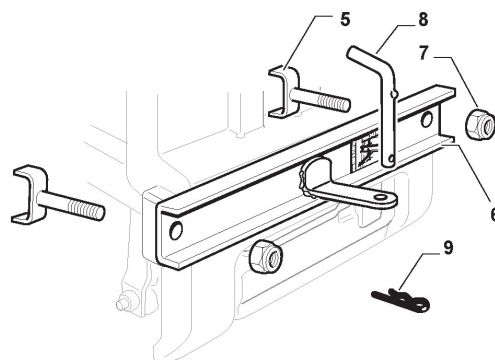

Etichette

Rif.Nr.	Qtà	Codice articolo	Descrizione	Note	Da	Fino a
1	1	114362365/1	Etichetta			
2	1	114363451/0	Etichetta			
3	1	114363699/0	Etichetta	Only for Models with Lamp		
4	1	114361438/0	Etichetta			
5	1	114363701/0	Etichetta			To
5	1	114366142/0	Etichetta		From	31-August-2014
6	1	114363700/0	Etichetta			
7	2	114364961/3	Etichetta Superfici Calde			
8	1	114356699/1	Etichetta Pericolo Piatto			
8	1	114367751/0	Etichetta Pericolo Piatto