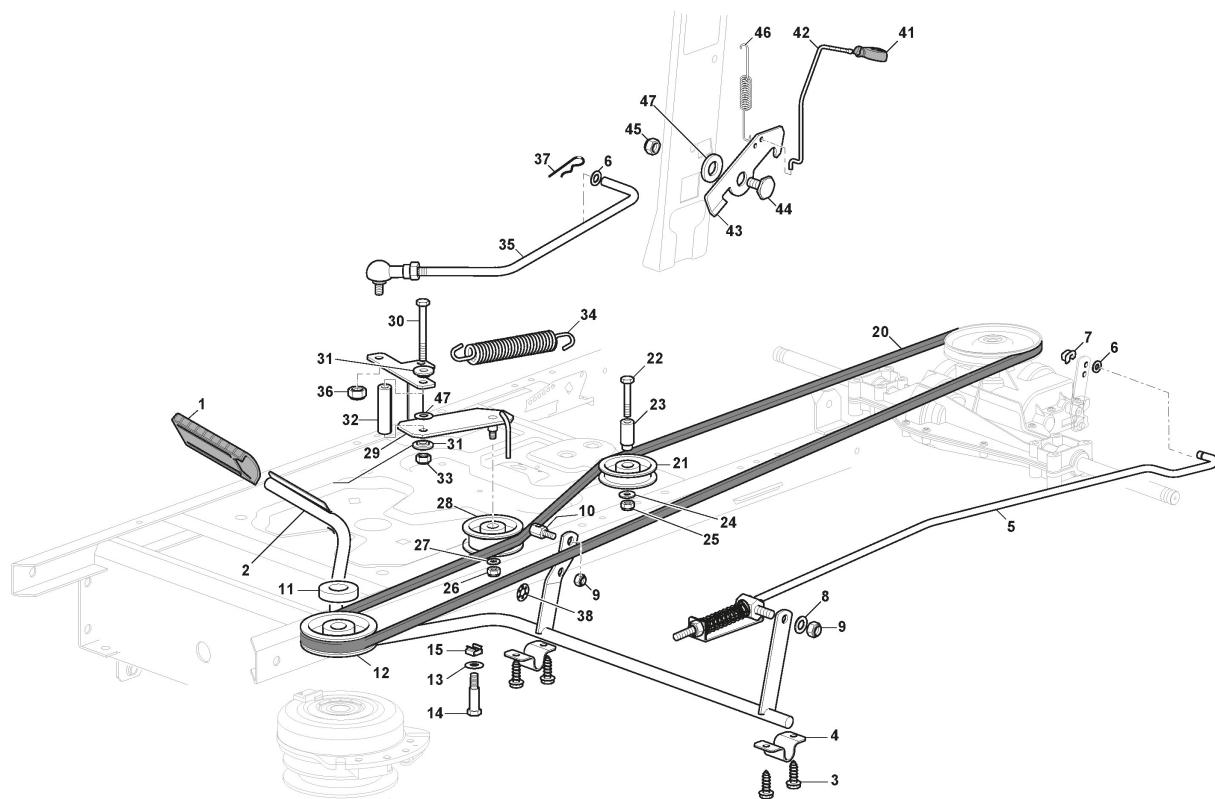

# Comando Freno E Comando Cambio

Rif.Nr.	Qtà	Codice articolo	Descrizione	Note	Da	Fino a
1	1	325110391/0	Copristaffa			
2	1	382500047/2	Pedale			
3	4	112735599/0	Vite			
4	2	325547231/0	Piastrina			To S/N
4	2	325547231/1	Piastrina		From S/N 20JA3RON 000567	20JA3RON
5	1	382000568/0	Asta			
6	2	112521350/0	Rondella			
7	1	112436050/0	Piastrina			
8	1	325670011/0	Rondella Antifrizione			
9	1	112155000/0	Dado			
10	1	125510166/0	Perno			
11	1	125160021/0	Distanziale			
12	1	125601567/0	Puleggia			
13	2	112524010/0	Rondella			
14	2	125580030/0	Piolo Guidacinghia			
15	2	112360425/0	Dado			
20	1	135062014/0	Cinghia			
21	1	325601599/0	Puleggia	Bearing hole ø15		
22	1	112691400/0	Vite			
23	1	125160107/0	Distanziale			
24	1	112523060/0	Rondella			
25	1	112155000/0	Dado			
26	1	112155000/0	Dado			
27	1	112523060/0	Rondella			
28	1	125601554/0	Puleggia			
29	1	382318283/0	Leva			
30	1	112691600/0	Vite			
31	2	125038021/0	Boccola			
32	1	125160027/0	Distanziale			
33	1	112155000/0	Dado			
34	1	125430262/0	Molla			
35	1	382820016/1	Ass. Tirante			
36	1	112293201/0	Dado			
37	1	124487997/0	Coppiglia			
38	1	112604899/0	Fissatore A Corona			
41	1	125394509/1	Manopola			
42	1	125033113/0	Asta			
43	1	325253011/1	Gancio			
44	1	122524970/3	Perno			
45	1	112155000/0	Dado			
46	1	125430213/0	Molla			
47	1	112523060/0	Rondella			