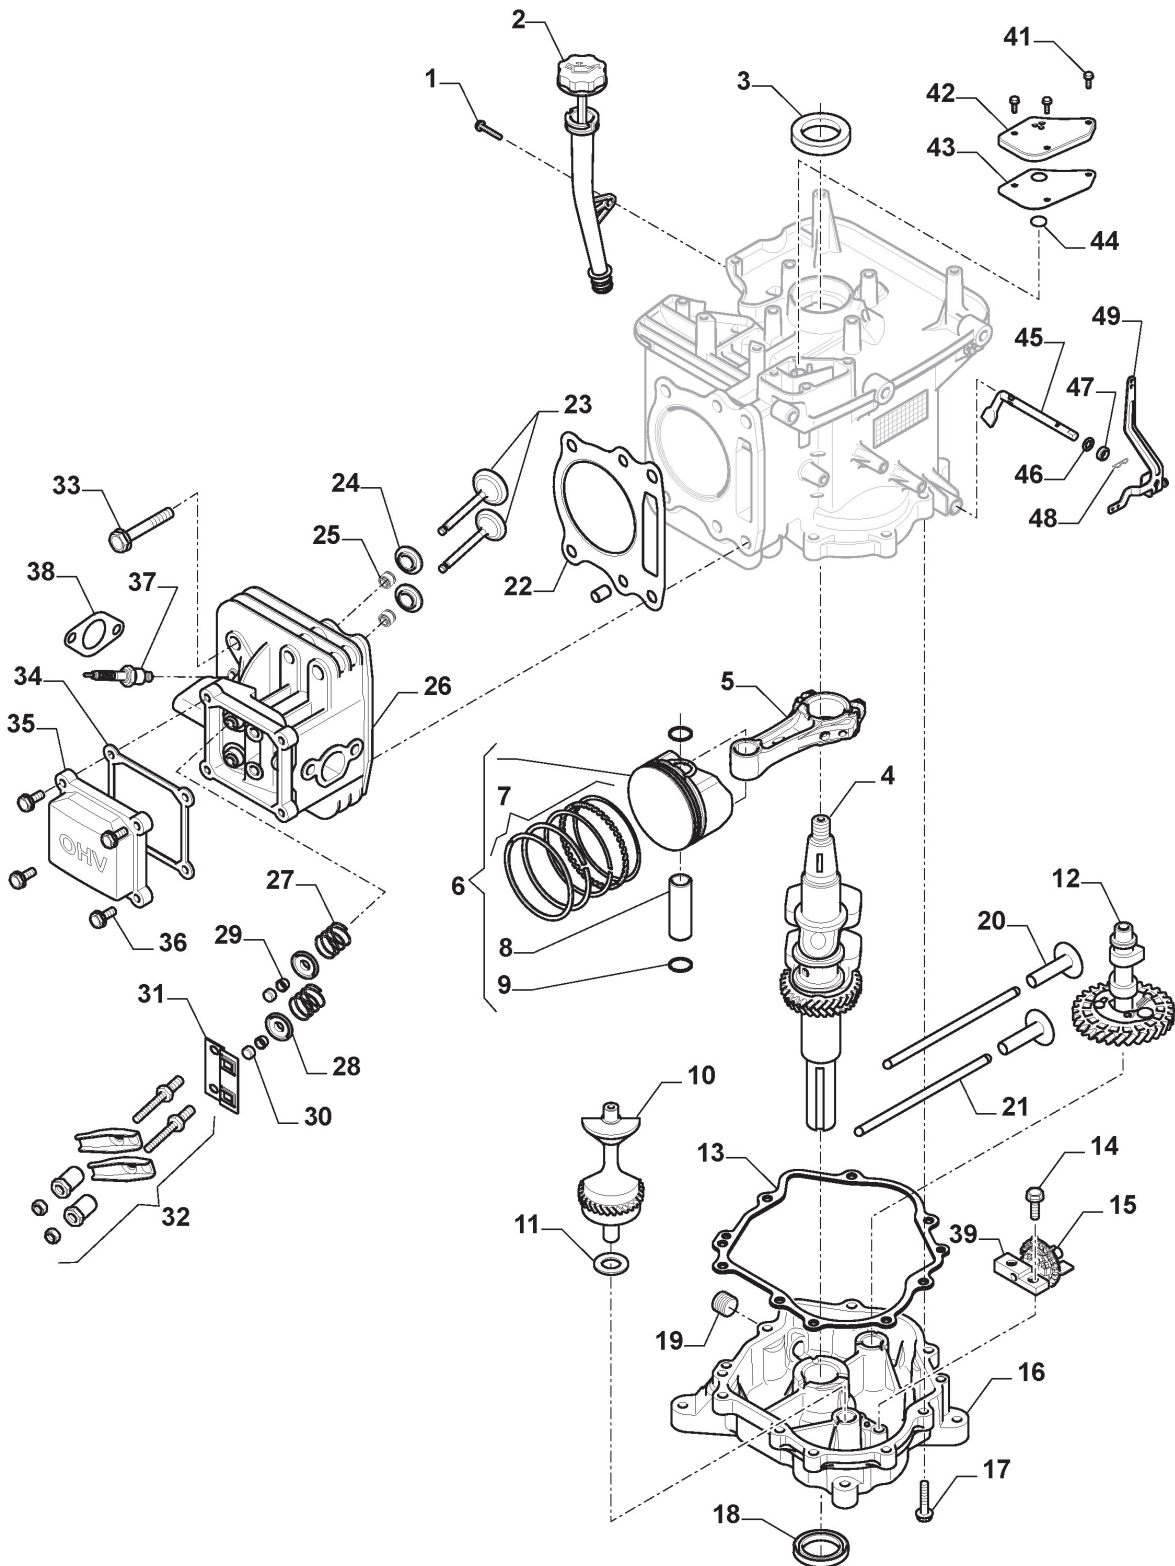

Motore - Pistone, Albero Motore

Rif.Nr.	Qtà	Codice articolo	Descrizione	Note	Da	Fino a
1	1	9959-0620-16	Vite			
2	1	118551375/0	Ass. Tubo Livello Olio			
3	1	118551418/0	Anello Di Tenuta			
4	1	118551387/0	Albero Motore			
5	1	118551386/0	Ass. Biella Motore			
6	1	118551423/0	Ass. Pistone			
7	1	118551385/0	Ass. Fasce Elastiche			
8	1	118551384/0	Spinotto Pistone			
9	2	118551283/0	Fermo Spinotto			
10	1	118551388/0	Contrappeso			
11	1	118551282/0	Rondella			
12	1	118551389/0	Albero Camme			
13	1	118551376/0	Guarnizione Carter Motore			
14	1	112791500/0	Vite			
15	1	118551403/0	Ass. Regolatore			
16	1	118551425/0	Carter Motore			
17	9	9959-0840-16	Vite			
18	1	118551418/0	Anello Di Tenuta			
19	1	118551373/0	Tappo Scarico Olio			
20	2	118551252/0	Alzavalvole			
21	2	118551390/0	Aste Di Punteria			
22	1	118551499/0	Guarnizione			
23	1	118551289/0	Ass. Valvola Aspirazione + Scarico			
24	2	118551245/0	Piattello			
25	2	118551248/0	Guarnizione			
26	1	118551380/0	Testa Cilindro			
27	2	118550529/0	Molla Valvole			
28	2	118551246/0	Fermo			
29	4	118551247/0	Fermo Valvola			
30	2	118551244/0	Tappo Valvola			
31	1	118551391/0	Piastrina			
32	2	118551250/0	Set Bilancieri Valvole			
33	6	118551427/0	Vite			
34	1	118551383/0	Guarnizione			
35	1	118551382/0	Coperchio Valvole			
36	4	112791500/0	Vite			
37	1	9400-0244-00	Candela			
38	1	118551272/0	Guarnizione Silenziatore			
39	1	118551269/0	Plate,Governor Holder			
41	3	9959-0616-16	Vite			
42	1	118551377/0	Coperchio			
43	1	118551378/0	Guarnizione Sfiato Olio			
44	1	118551379/0	Valvola			
45	1	118550936/0	Albero Regolatore			
46	1	118550666/0	Rondella