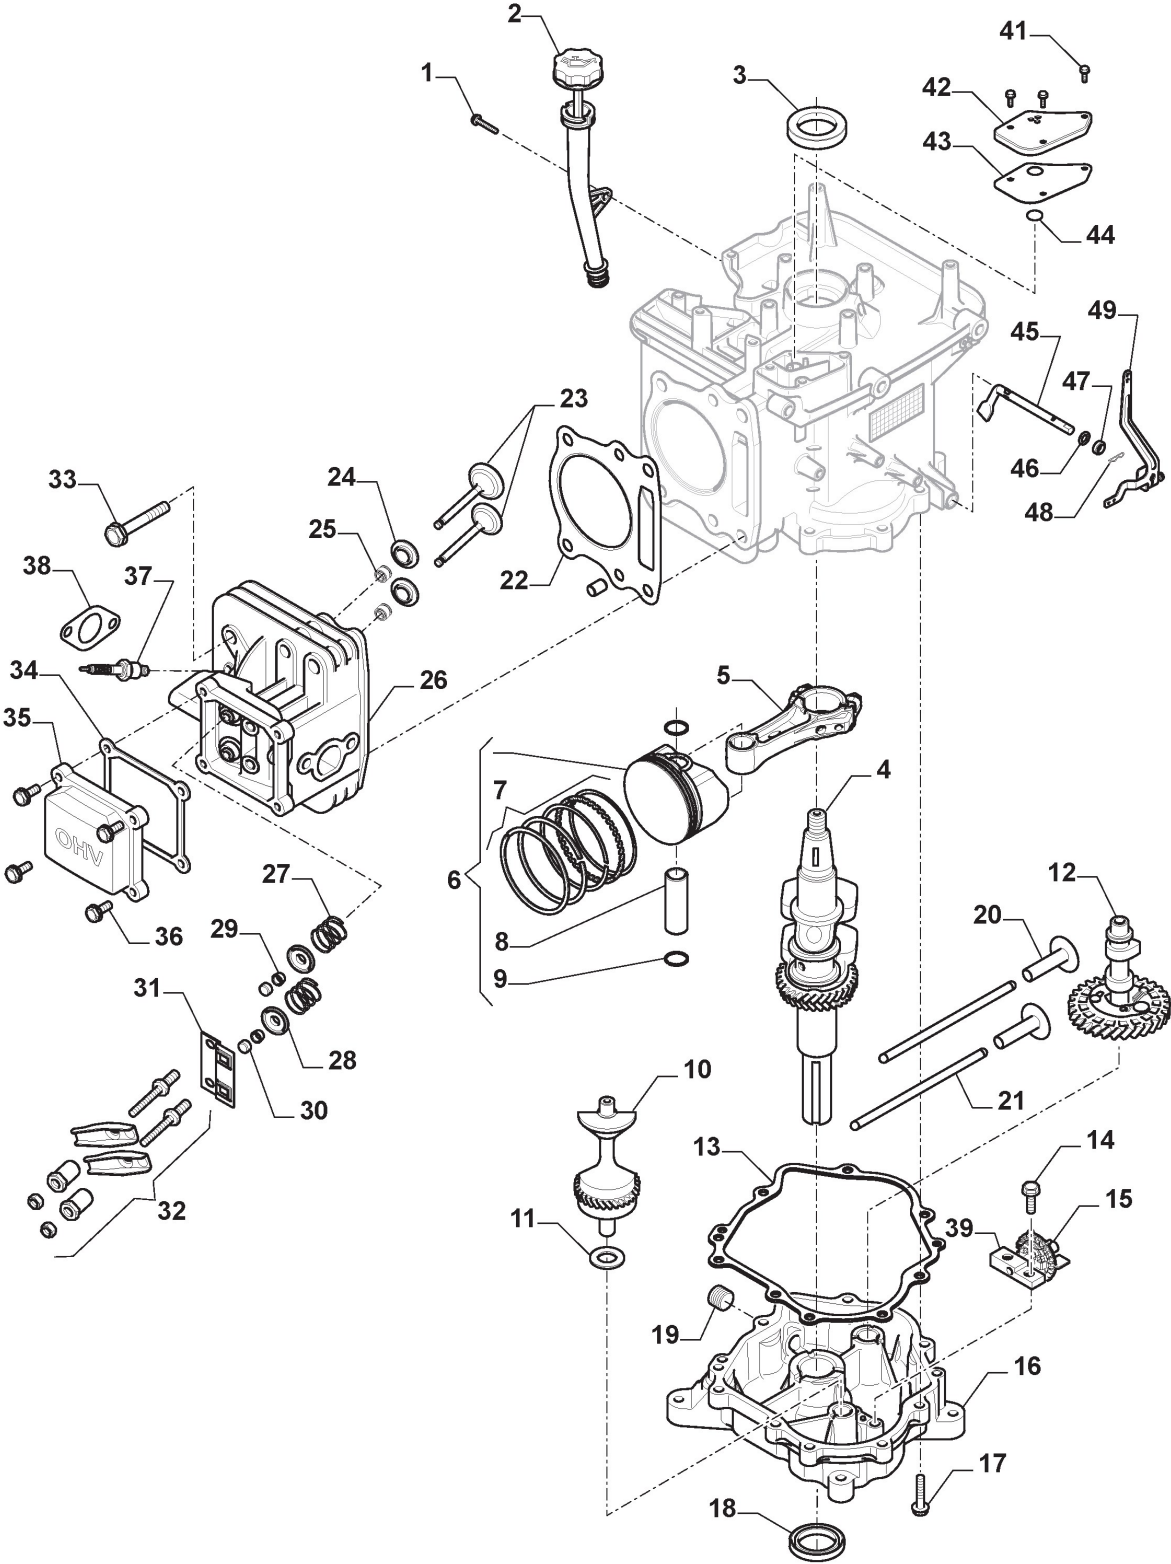

Motore - Ass. Avviatore, Serbatoio

Rif.Nr.	Qtà	Codice articolo	Descrizione	Note	Da	Fino a
1	1	118551424/1	Motore Completo			
2	1	118551409/0	Ass. Cappottina			
3	1	118551392/1	Griglia Aspirazione			
4	4	118550806/0	Dado			
5	2	118551422/0	Prigioniero			
6	2	118551421/0	Prigioniero			
7	1	118551417/0	Dado			
8	1	118551408/0	Coppa Avviamento			
9	1	118550235/1	Ventola Volano			
10	1	118551410/0	Ass. Volano C/Masse			
11	4	112792099/0	Vite			
12	1	118551502/0	Ass. Carica Bobina			
13	1	118551413/0	Regolatore			
14	2	9959-0616-16	Vite			
15	1	118551414/0	Bobina Elettronica			
16	1	9959-0616-16	Vite			
17	1	118551374/0	Piastrina			
18	1	118551415/0	Cablaggio Regolatore			
19	2	112692050/0	Vite			
20	1	118551412/0	Ass. Motorino Avviamento			
21	1	118551426/0	Kit Riparazione			
22	2	118551416/0	Prigioniero			
23	1	118551395/0	Guarnizione Carburatore			
24	1	118551397/0	Protezione Calore			
25	2	118551394/0	Guarnizione Carburatore			
26	1	118551500/0	Carburatore			
28	1	118551396/0	Guarnizione Carburatore			
29	2	118551407/0	Manopola			
30	1	118551405/0	Coperchio Filtro Aria			
31	1	118551406/0	Elemento Filtrante			
32	1	118551404/0	Ass. Filtro Aria			
33	2	118550806/0	Dado			
34	1	112674701/0	Vite			
35	2	118550918/0	Fascetta Stringitubo			
36	1	118551420/0	Tubo Carburante			
37	1	118550427/0	Filtro Carburante			
38	1	118551501/0	Tubo Sfiato			
40	1	118551400/0	Molla			
41	2	118550806/0	Dado			
42	1	118551402/0	Ass. Comando Acceleratore			
43	1	118551398/0	Leva Comado Aria			
44	1	118551399/0	Astina Acceleratore