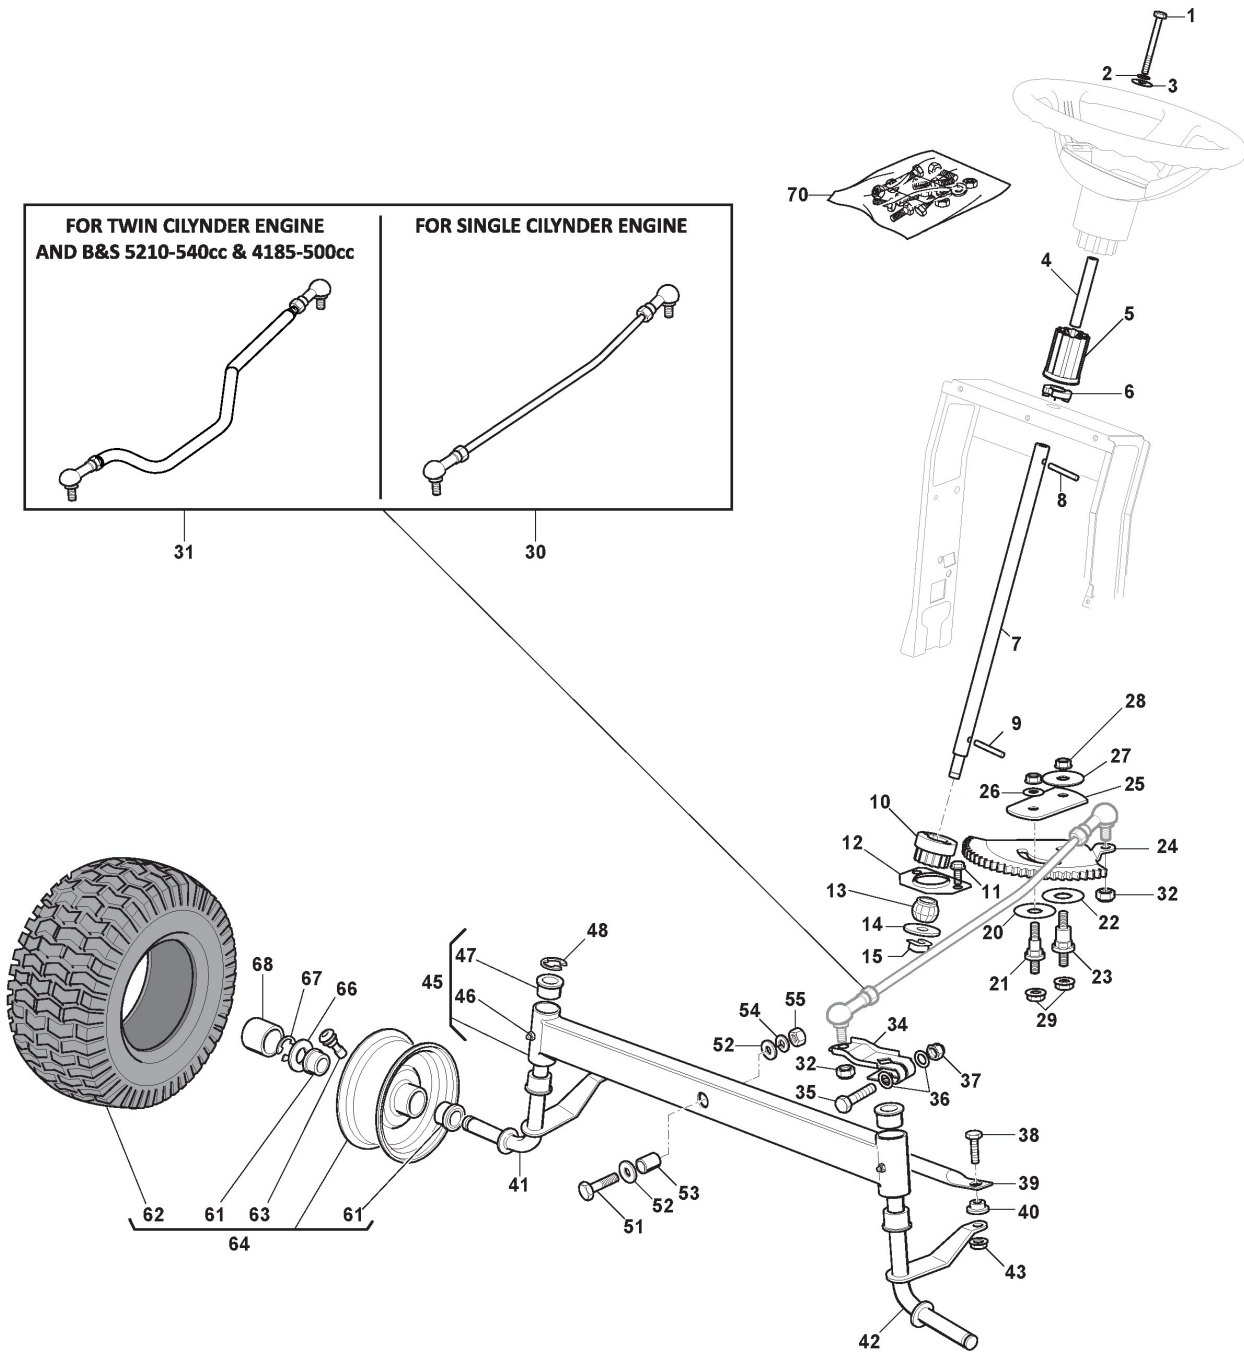

Carrozzeria

Rif.Nr.	Qtà	Codice articolo	Descrizione	Note	Da	Fino a
1	1	325076913/0	Cofano Nero			
2	1	325410941/0	Mascherina Fari Destra Trasparente			
3	1	325410942/0	Mascherina Fari Sinistra Trasparente			
4	1	325785365/0	Supporto Cofano			
5	4	112735403/0	Vite			
6	1	325785599/0	Supporto Lampada Destro			
7	4	112728714/0	Vite			
8	1	325077016/1	Cofano Frontale - Nero			
9	1	325785600/0	Supporto Lampada Sinistro			
11	1	325785298/0	Supporto Cruscotto			
12	4	125943010/0	Vite			
13	2	325270325/0	Guida			
14	2	112735599/0	Vite			
15	3	112735406/0	Vite			
16	3	112523040/0	Rondella			
17	1	325120259/2	Cruscotto			
18	2	125943010/0	Vite			
19	2	325260003/0	Gommino			
21	1	325120203/0	Coperchio Cruscotto			
22	1	382869037/0	Protezione Silenziatore			
23	1	112735599/0	Vite			
25	1	325110397/1	Copertura Centrale Nera			
26	1	125943010/0	Vite			
27	2	325076955/0	Modanatura Frontale			
34	1	325110400/0	Copertura Ruote Nero			
35	1	112437506/0	Piastrina			
36	2	125943010/0	Vite			
37	2	112735406/0	Vite			
38	2	112523040/0	Rondella			
39	1	325547208/3	Piastra Posteriore			
40	2	125943010/0	Vite			
55	1	325207191/0	Piastrina	Not needed for Hydro Models		
56	1	325207190/1	Coperchio	Not needed for Gear Models		
57	4	112155000/0	Dado			
58	4	112735599/0	Vite