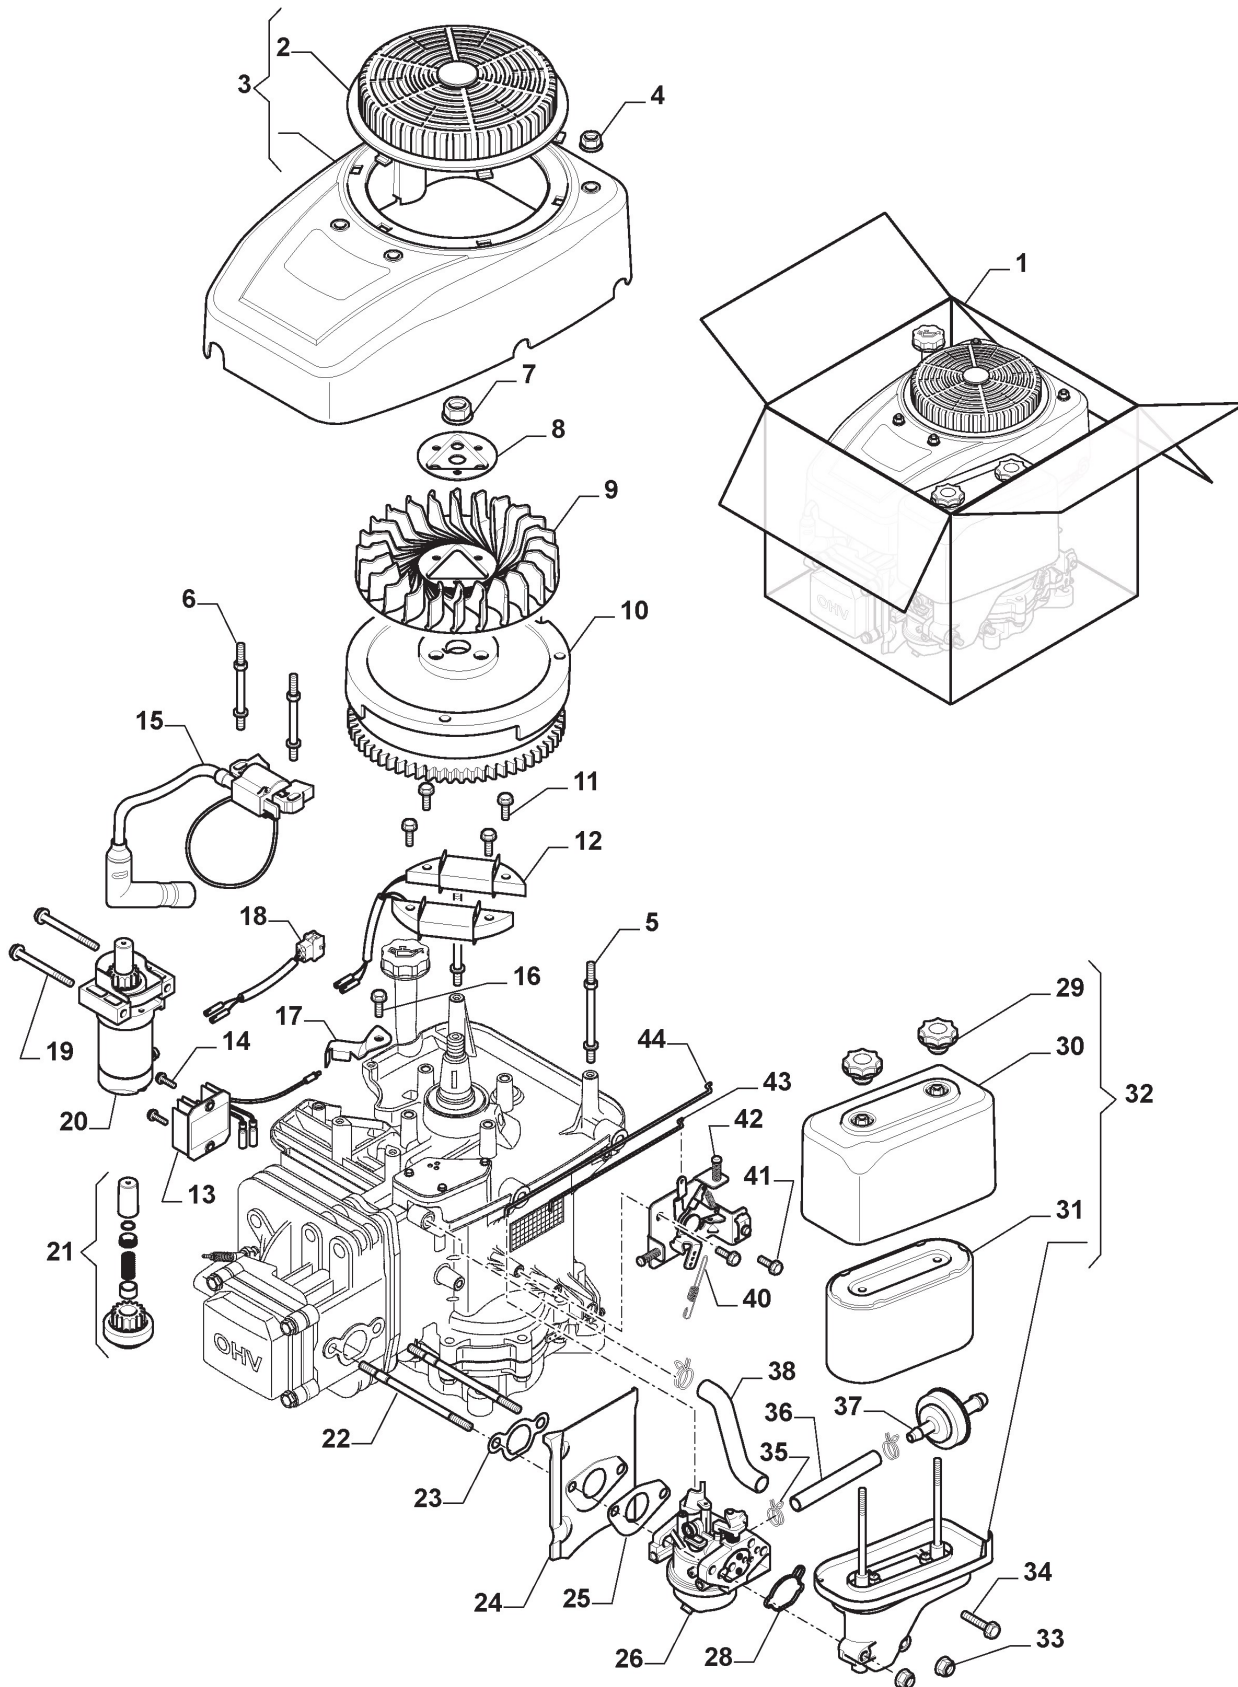

Sedile e Volante

Rif.Nr.	Qtà	Codice articolo	Descrizione	Note	Da	Fino a
1	1	325580503/0	Placca Volante			
2	1	325961219/0	Volante			
5	1	125722487/0	Sedile			
6	4	112792611/0	Vite			
7	4	112540260/0	Rosetta Dentellata			
8	4	112523060/0	Rondella