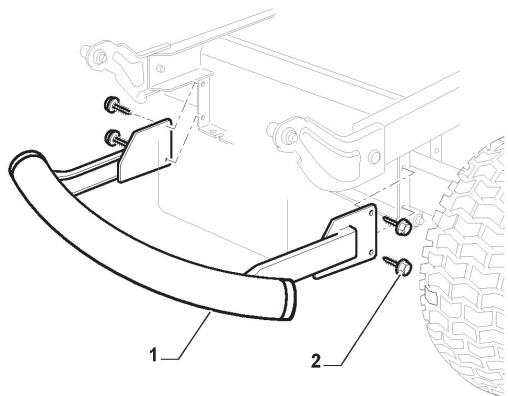

Etichette

Rif.Nr.	Qtà	Codice articolo	Descrizione	Note	Da	Fino a
1	1	114362365/1	Etichetta			
2	1	114363451/0	Etichetta			
3	1	114363699/0	Etichetta	Only for Models with Lamp		
4	1	114361438/0	Etichetta			
5	1	114363701/0	Etichetta			To
5	1	114366142/0	Etichetta		From	31-August-2014
6	1	114363700/0	Etichetta			
7	2	114364961/3	Etichetta Superfici Calde			
8	1	114356699/1	Etichetta Pericolo Piatto			
8	1	114367751/0	Etichetta Pericolo Piatto