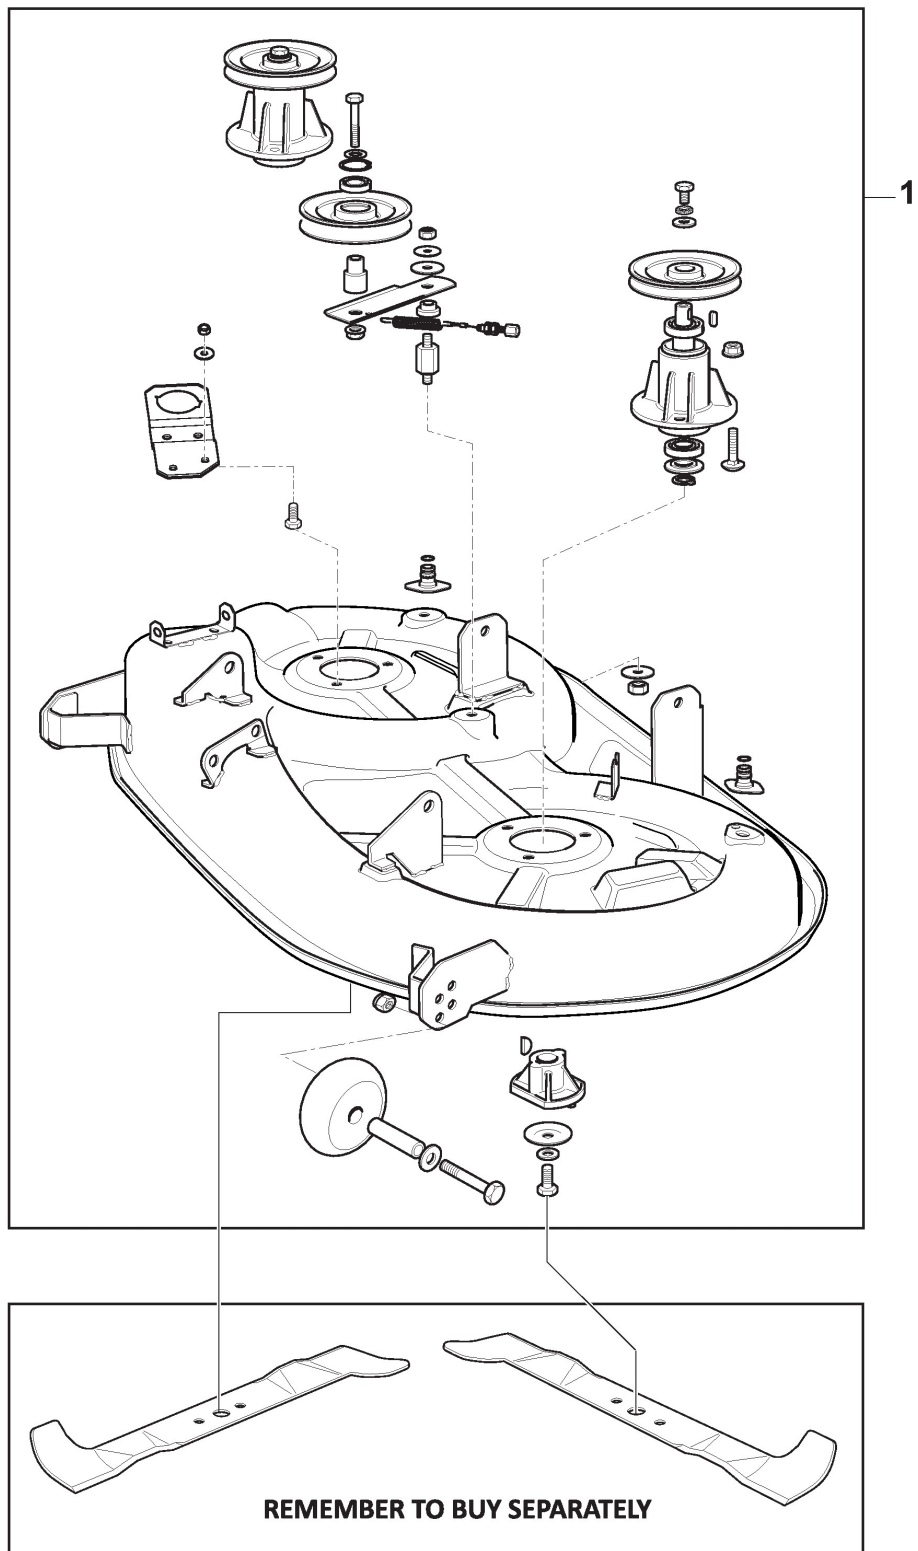

Piatto Di Taglio

Rif.Nr.	Qtà	Codice articolo	Descrizione	Note	Da	Fino a
62	2	112523080/0	Rondella			
63	2	122160400/0	Disco Elastico			
64	1	1134-9225-01	Lame Mulching	Stiga Packed into 182004346/0 (2pcs)		
64	2	182004346/0	Coltello Sinistro Mulching			
65	2	1134-9159-01	Mozzo Coltello	Stiga Packed into 125463200/0		
65	2	125463200/0	Mozzo Coltello			
66	2	112139100/0	Linguetta			
67	2	325774665/0	Staffa			
68	2	112793102/0	Vite			
69	2	112523060/0	Rondella			
70	2	112154210/0	Dado