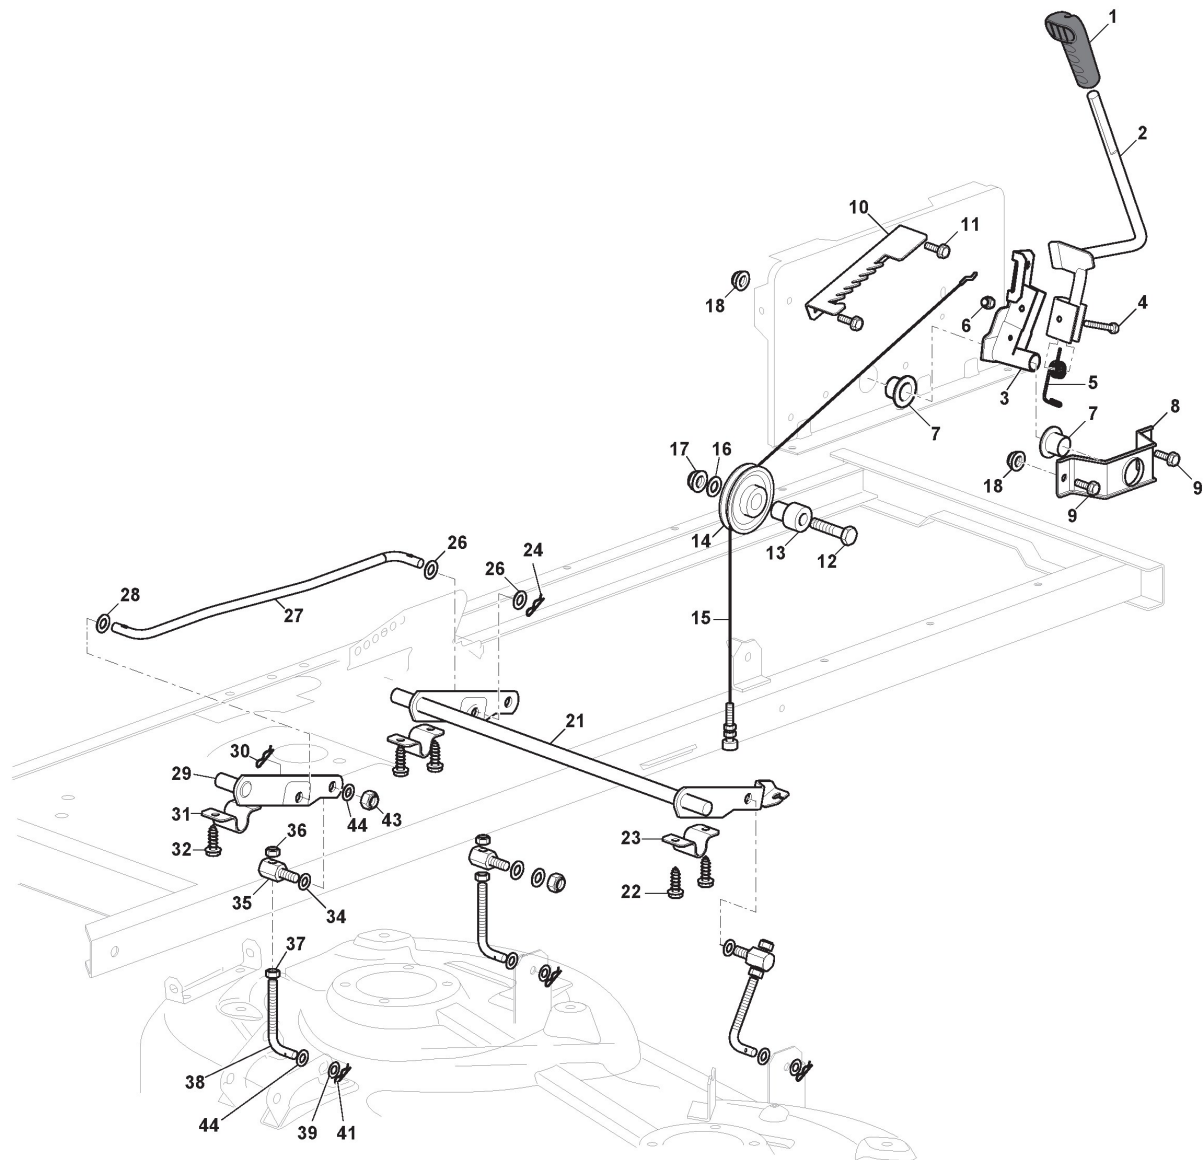

Trasmissione

Rif.Nr.	Qtà	Codice articolo	Descrizione	Note	Da	Fino a
47	2	125950000/0	Valvola			
49	2	112540221/0	Rosetta			
50	2	133800001/0	Terminale Faston