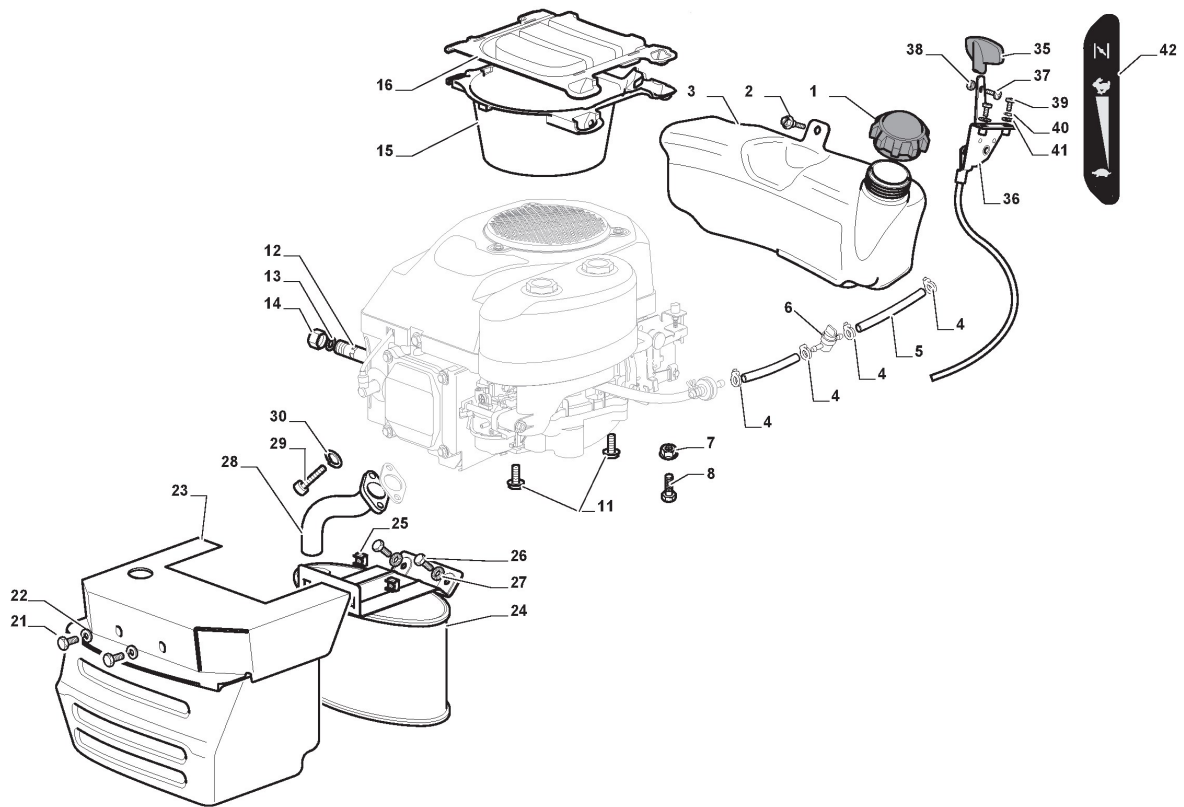

Protezioni Cinghia

Rif.Nr.	Qtà	Codice articolo	Descrizione	Note	Da	Fino a
1	1	325600077/3	Protezione Uscita			
2	1	125510073/0	Perno Fulcro			
3	1	125430242/1	Molla			
4	1	112141418/0	Coppiglia			
5	1	125318355/0	Perno Fulcro			
6	1	125430288/0	Molla			
7	1	325774719/0	Staffa Fulcro			
8	2	112815200/0	Vite			
9	2	112154510/0	Dado			
10	1	112604899/0	Fissatore A Corona			
11	1	325600078/0	Carter Protezione Cinghia Dx			
12	4	125943010/0	Vite			
13	1	325600079/0	Carter Protezione Cinghia Sx			
15	1	325600084/0	Protezione	only 98cm		
16	1	325060154/0	Carter			
17	1	325600082/0	Protezione			
18	4	125943011/0	Vite			
19	1	325060155/0	Carter			
20	1	325600083/0	Protezione			
21	2	125943010/0	Vite			
22	2	112437506/0	Piastrina