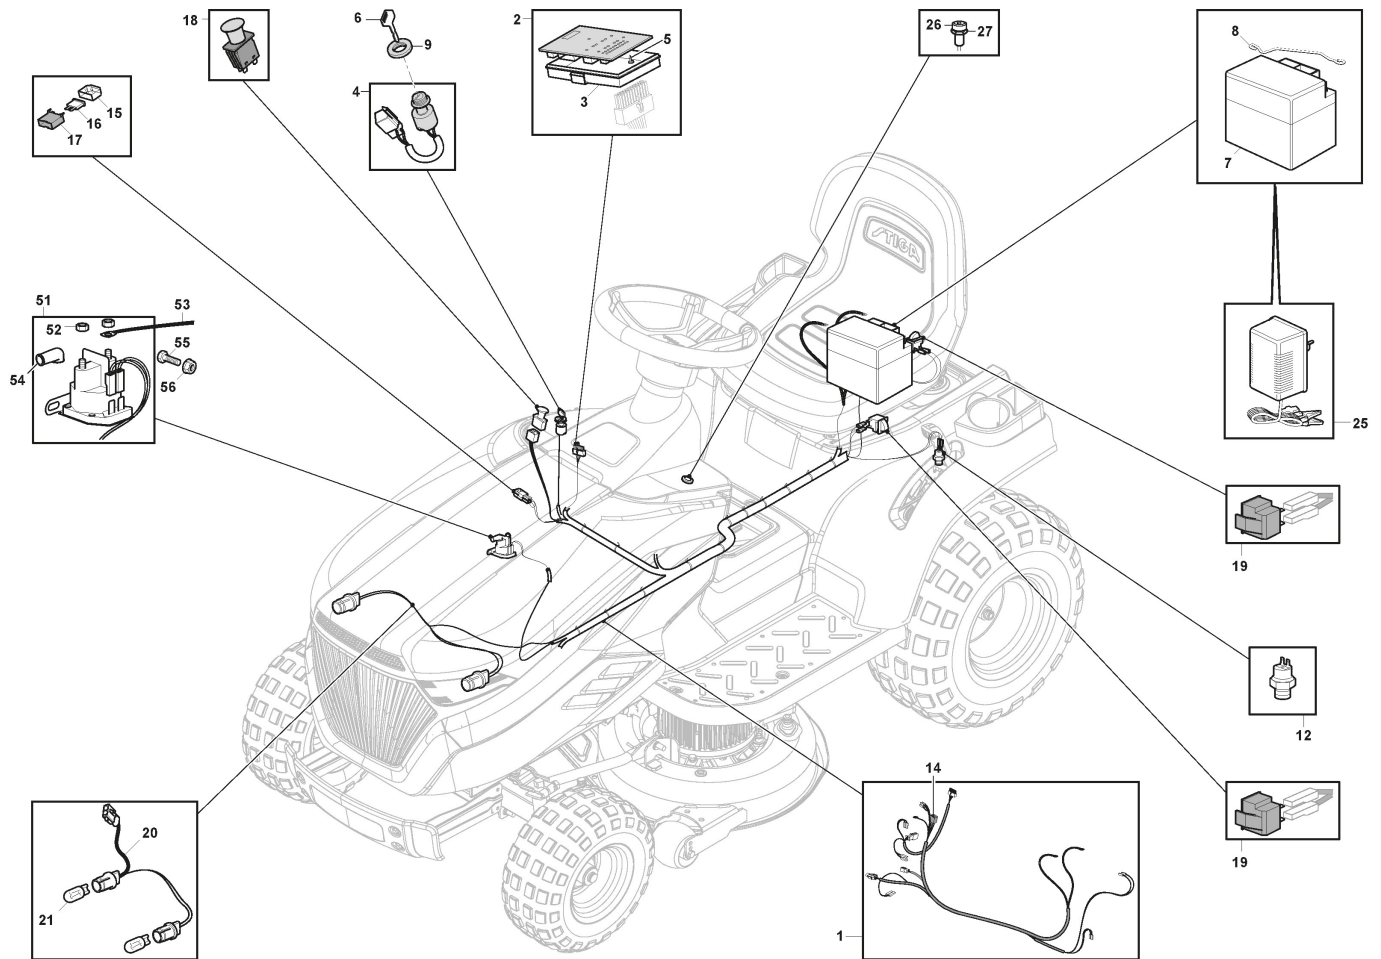

Motore - ST.

Rif.Nr.	Qtà	Codice articolo	Descrizione	Note	Da	Fino a
1	1	125795001/1	Tappo			
2	4	125943010/0	Vite			
3	1	325735126/0	Serbatoio Benzina			To
3	1	325735126/1	Serbatoio		From	31-August-2017
4	4	118375051/1	Fascetta			
5	1	325869057/0	Tubo Carburante			
6	1	118562996/0	Rubinetto			
7	1	112154210/0	Dado			
8	1	112691115/0	Vite			
11	3	112735108/1	Vite			
12	1	127598060/0	Prolunga Scarico Olio			
13	1	118401001/1	Guarnizione			
14	1	118737849/0	Tappo			
15	1	325108044/1	Convogliatore	if foreseen in assortment		
16	1	325263302/1	Griglia Aspirazione	if foreseen in assortment		To
16	1	325263318/0	Griglia Aspirazione	if foreseen in assortment	From	30-June-2021
21	2	112792611/0	Vite			
22	2	112540260/0	Rosetta Dentellata			
23	1	382598047/0	Protezione Silenziatore			To
23	1	382598047/1	Protezione Silenziatore		From	25-May-2019
23	1	382598047/2	Protezione Silenziatore		From	13-September-2021
24	1	182750010/0	Silenziatore			
25	2	112360425/0	Dado			
26	2	112792611/0	Vite			
27	2	112540260/0	Rosetta Dentellata			
28	1	118738269/0	Tubo Raccordo Scarico			
29	2	112737450/0	Vite			
30	2	112540260/0	Rosetta Dentellata			
35	1	325394531/0	Manopola			
36	1	182000216/0	Acceleratore			
37	1	112726389/0	Vite			
38	1	112290800/0	Dado			
39	2	112726389/0	Vite			
40	2	112540020/0	Rondella			
41	2	112521310/0	Rondella			
42	1	114363697/0	Etichetta