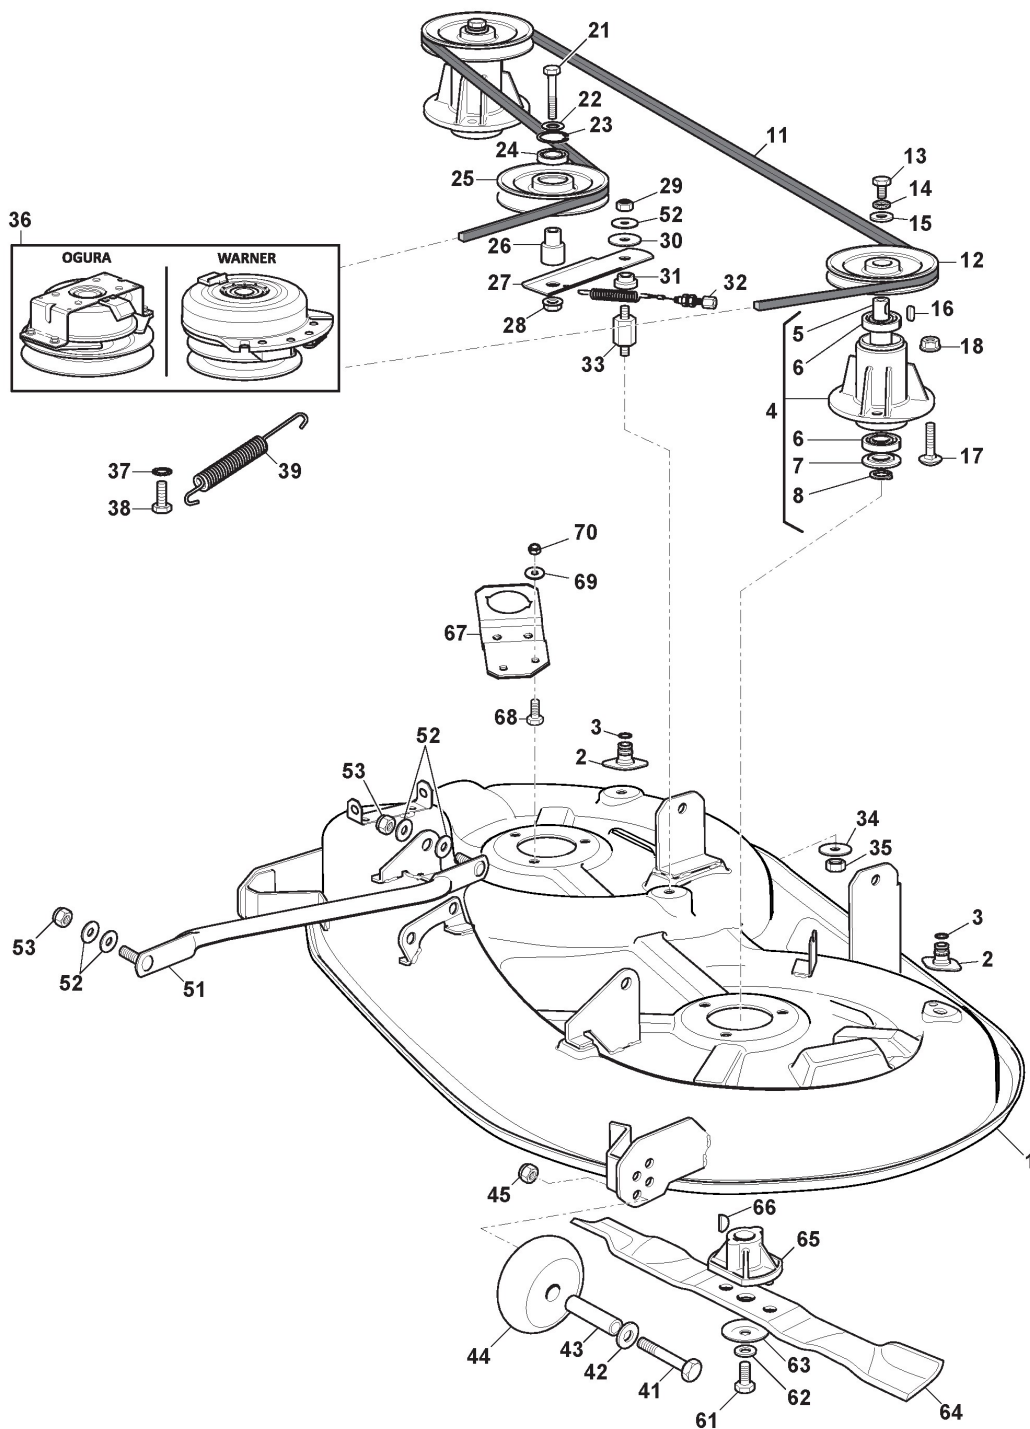

# Piatto Di Taglio

Rif.Nr.	Qtà	Codice articolo	Descrizione	Note	Da	Fino a
1	1	382564209/4	Piatto Di Taglio Nero	Black		
2	2	325033086/0	Attacco Tubo Acqua			
3	2	119035000/0	Anello Or			
4	2	382207204/1	Ass. Flangia			
5	2	125020804/0	Albero Lama			
6	4	119216047/0	Cuscinetto			
7	2	325160501/1	Disco Parapolvere			
8	2	112609260/0	Seeger			
11	1	135061504/0	Cinghia			
12	2	125601571/0	Puleggia			
13	2	112793102/0	Vite			
14	2	112540260/0	Rosetta Dentellata			
15	2	125670007/0	Rondella			
16	2	112139480/0	Linguetta			
17	6	112818700/0	Vite			
18	6	112154210/0	Dado			
21	1	112691900/0	Vite			
22	1	112524010/0	Rondella			
23	1	112610800/0	Anello Elastico			
24	1	119216048/0	Cuscinetto			
25	1	125601606/0	Puleggia			
26	1	125160056/0	Distanziale			
27	1	325318232/0	Leva			
28	1	112293201/0	Dado			
29	1	112155020/0	Dado			
30	1	125670022/0	Rondella			
31	1	125040635/0	Boccola			
32	1	382004618/0	Filo			
33	1	125160086/0	Distanziale			
34	1	112523080/0	Rondella			
35	1	112156602/0	Dado			
36	1	118399063/0	Frizione	Warner (alternative as spare)		
36	1	118399077/1	Frizione	Ogura (original on the machine)		
37	1	112543000/0	Rondella			
38	1	112737320/0	Vite			
39	1	125430277/1	Molla			
41	2	112692050/0	Vite			
42	2	112523060/0	Rondella			
43	2	125510072/1	Perno			
44	2	182700001/0	Ruotino			
45	2	112293201/0	Dado			
51	2	382000565/1	Asta Bilanciere			
52	9	325670008/1	Rondella			
53	4	112156602/0	Dado			
61	2	112735694/0	Vite			