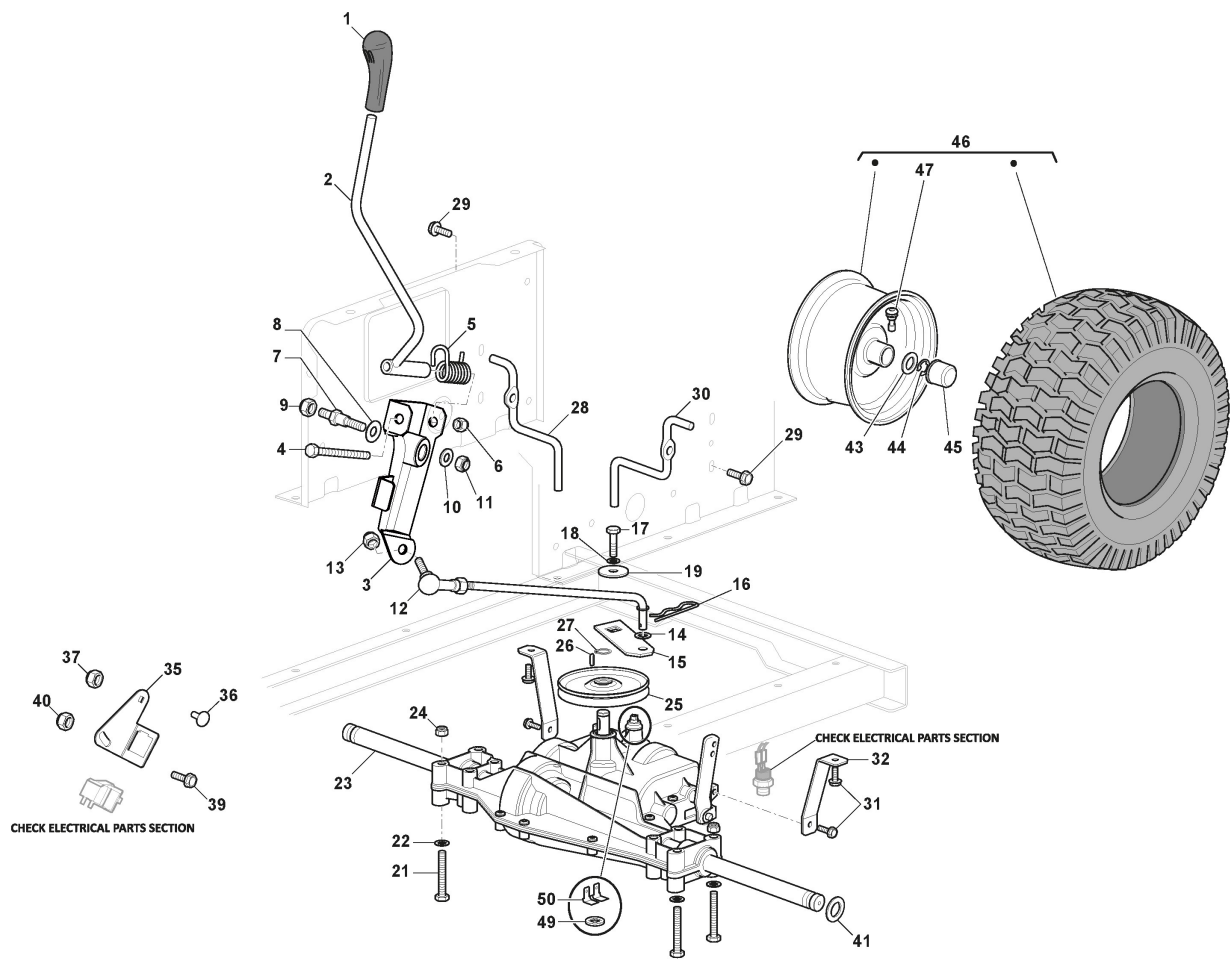

Trasmissione

Rif.Nr.	Qtà	Codice articolo	Descrizione	Note	Da	Fino a
1	1	325394532/0	Manopola			
2	1	382318233/0	Leva			
3	1	382774259/1	Staffa			
4	1	112692050/0	Vite			
5	1	125430226/0	Molla			
6	1	112155000/0	Dado			
7	1	125510035/0	Perno			
8	1	322672151/0	Rondella Antifrizione			
9	1	112293201/0	Dado			
10	1	112523060/0	Rondella			
11	1	112155010/0	Dado			
12	1	382000567/1	Ass. Asta Collegamento Cambio			
13	1	112154210/0	Dado			
14	1	112521340/0	Rondella			
15	1	325318235/0	Leva			
16	1	112141418/0	Coppiglia			
17	1	112735520/0	Vite	for PEERLESS Transmission		
17	1	112791011/0	Vite	for LANGHUI Transmission		
18	1	112540040/0	Rondella			
19	1	322680009/0	Rondella			
21	4	112691600/0	Vite			
22	4	112521350/0	Rondella			
23	1	118400910/4	Trasmissione MST 205-535H S/T	PEERLESS Transmission		
23	1	118400922/0	Asse Posteriore LANGHUI	LANGHUI Transmission		
24	4	112155000/0	Dado			
25	1	182601509/0	Puleggia			
26	1	112139430/0	Linguetta			
27	1	112608950/0	Seeger			
28	1	125270329/0	Guida Cinghia			
29	2	112735599/0	Vite			
30	1	125270330/0	Guida Cinghia			
31	4	125943009/0	Vite			
32	2	325785315/0	Supporto			
35	1	325785483/1	Supporto			
36	2	112815200/0	Vite			
37	2	112154510/0	Dado			
39	2	112792611/0	Vite			
40	2	112155000/0	Dado			
41	2	125670005/2	Rondella			
43	6	125670005/2	Rondella			
44	2	112001010/0	Anello Benzing			
45	2	322110233/0	Coprimozzo			
45	2	322110240/0	Coprimozzo			
46	2	382680083/0	Ass. Ruota			
46	2	382680092/0	Ass. Ruota 18"