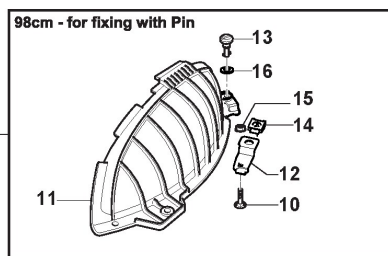

Etichette

Rif.Nr.	Qtà	Codice articolo	Descrizione	Note	Da	Fino a
1	1	114362365/1	Etichetta			
2	1	114363451/0	Etichetta			
3	1	114363699/0	Etichetta	Only for Models with Lamp		
4	1	114361438/0	Etichetta			
5	1	114363701/0	Etichetta			To
5	1	114366142/0	Etichetta		From	31-August-2014
6	1	114363700/0	Etichetta			
7	2	114364961/3	Etichetta Superfici Calde			
8	1	114356699/1	Etichetta Pericolo Piatto			
8	1	114367751/0	Etichetta Pericolo Piatto