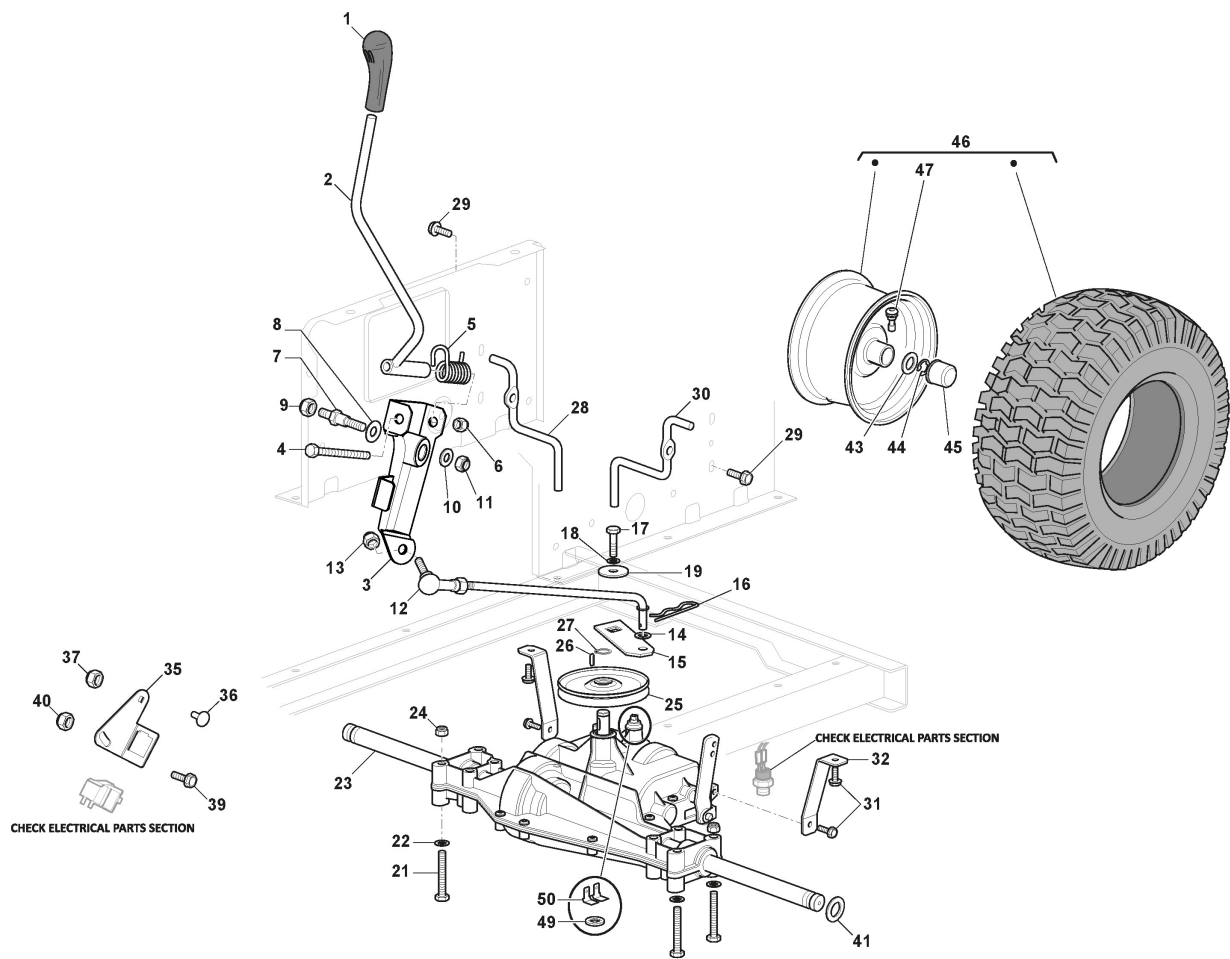

Comando Freno E Comando Cambio

Rif.Nr.	Qtà	Codice articolo	Descrizione	Note	Da	Fino a
1	1	325110391/0	Copristaffa			
2	1	382500047/2	Pedale			
3	4	112735599/0	Vite			
4	2	325547231/0	Piastrina			To S/N
4	2	325547231/1	Piastrina		From S/N 20JA3RON 000567	20JA3RON
5	1	382000568/0	Asta			
6	2	112521350/0	Rondella			
7	1	112436050/0	Piastrina			
8	1	325670011/0	Rondella Antifrizione			
9	1	112155000/0	Dado			
10	1	125510166/0	Perno			
11	1	125160021/0	Distanziale			
12	1	125601567/0	Puleggia			
13	2	112524010/0	Rondella			
14	2	125580030/0	Piolo Guidacinghia			
15	2	112360425/0	Dado			
20	1	135062014/0	Cinghia			
21	1	325601599/0	Puleggia	Bearing hole ø15		
22	1	112691400/0	Vite			
23	1	125160107/0	Distanziale			
24	1	112523060/0	Rondella			
25	1	112155000/0	Dado			
26	1	112155000/0	Dado			
27	1	112523060/0	Rondella			
28	1	125601554/0	Puleggia			
29	1	382318283/0	Leva			
30	1	112691600/0	Vite			
31	2	125038021/0	Boccola			
32	1	125160027/0	Distanziale			
33	1	112155000/0	Dado			
34	1	125430262/0	Molla			
35	1	382820016/1	Ass. Tirante			
36	1	112293201/0	Dado			
37	1	124487997/0	Coppiglia			
38	1	112604899/0	Fissatore A Corona			
41	1	125394509/1	Manopola			
42	1	125033113/0	Asta			
43	1	325253011/1	Gancio			
44	1	122524970/3	Perno			
45	1	112155000/0	Dado			
46	1	125430213/0	Molla			
47	1	112523060/0	Rondella