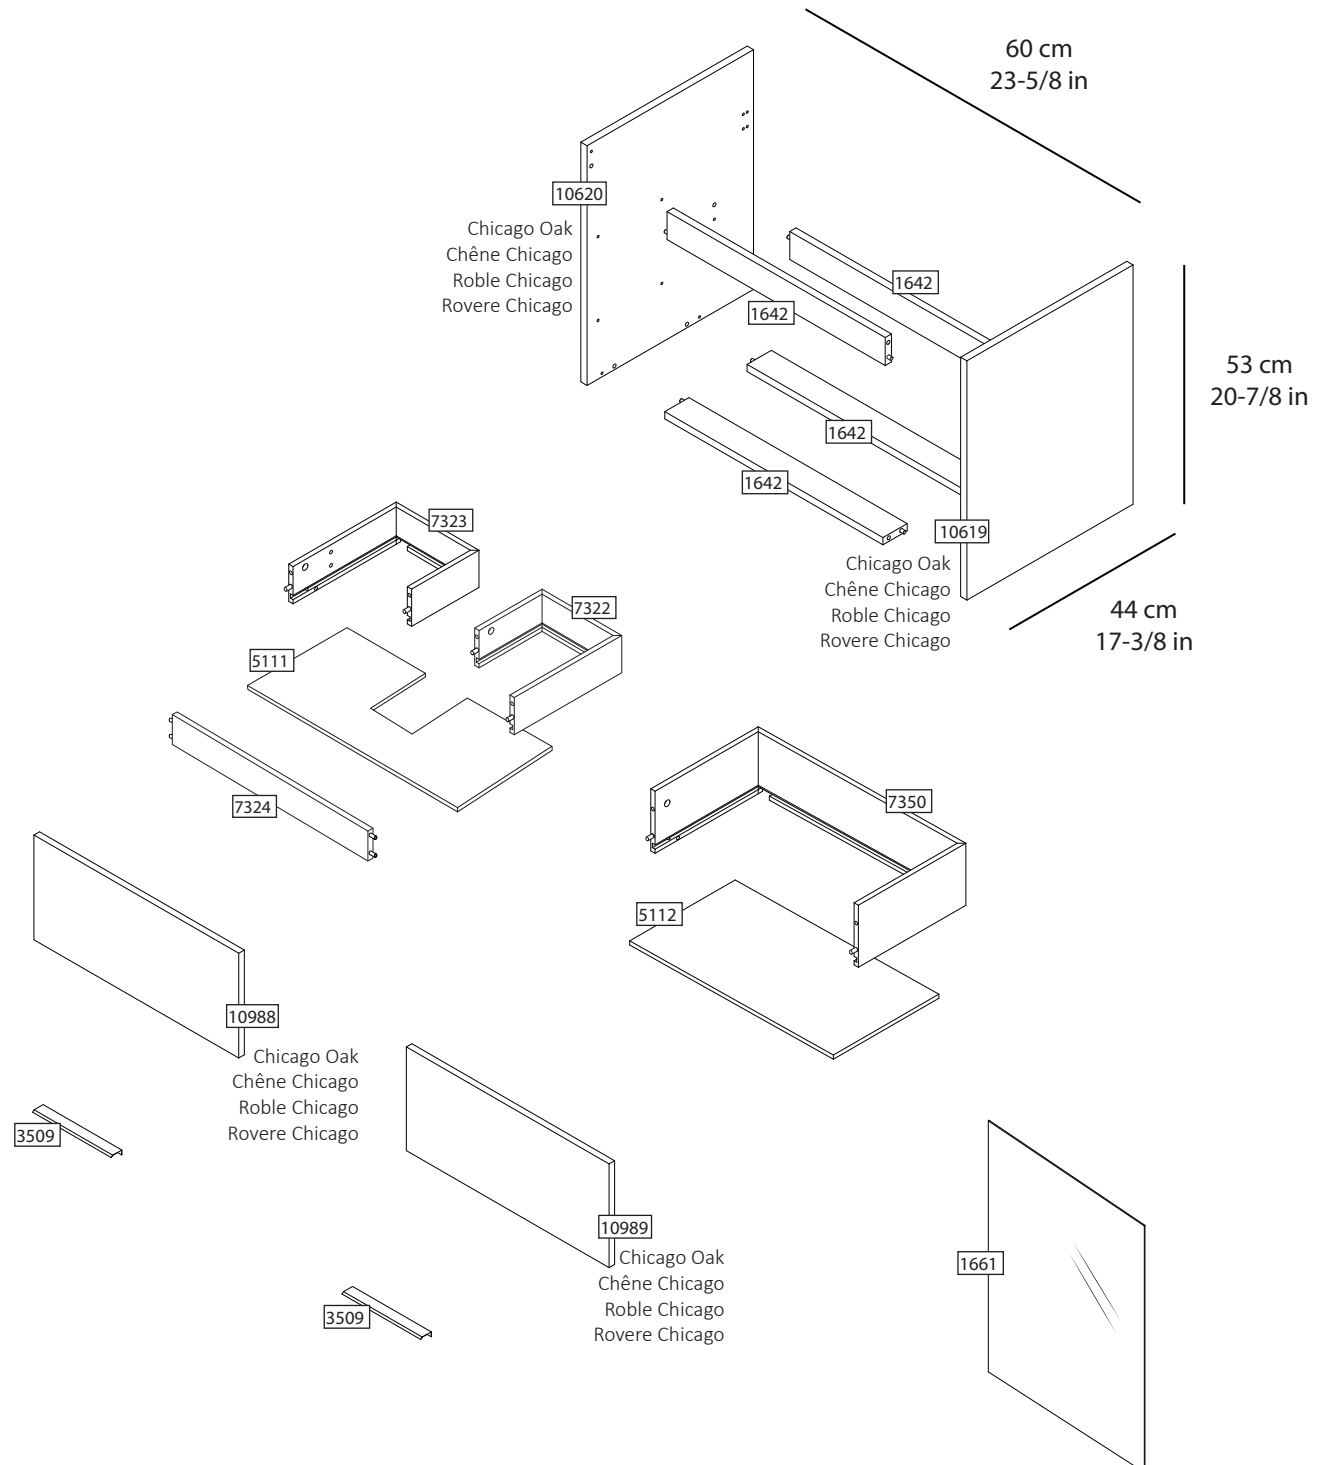

ESSENZA

VANITY UNIT
MEUBLE DE SALLE DE BAIN
MUEBLE DE BAÑO
MOBILE DA BAGNO

60 cm | 23-5/8 in

ESSENZA

VANITY UNIT
MEUBLE DE SALLE DE BAIN
MUEBLE DE BAÑO
MOBILE DA BAGNO

↔
■ 60 cm | 23-5/8 in

1120
x12

2124
x2

1111
x8

1713
x6

1088
x8

3497
x2

3498
x2

1349
x4

1399
x2

2144
x4

1551
x4

2112
x2