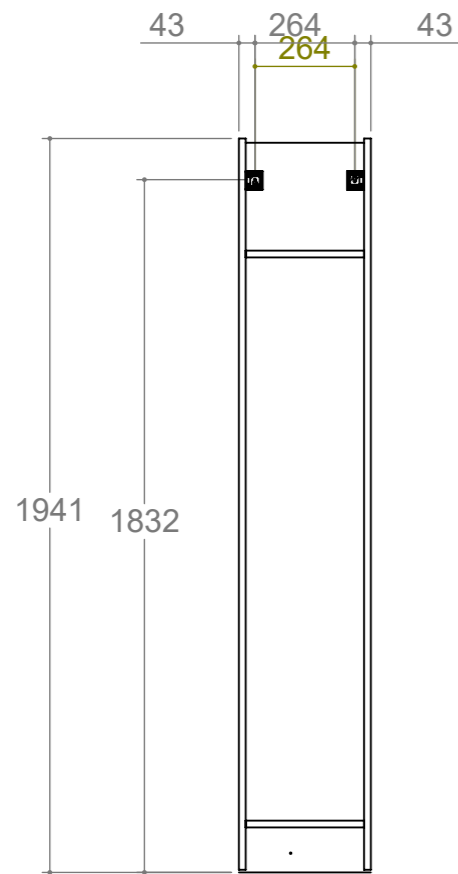

Codice produzione
1 JKA CO 1A 1Y6X 01
Codice commerciale
JKA CO 1A 1Y6X

Collezione
Jnka
Struttura
Colonna
Descrizione
Colonna 1 Anta Reversibile

Dim. tecniche
349 x 1941 x 660
Peso
48999 g.
Dim. commerciali
35 x 194 x 66
Categoria
Prodotto finito
Formato Foglio: A3 - Scala: 1:10

Autore
E. Spadoni
Data creazione
19/01/2021
Revisione
06
Data revisione
02/04/2021
Codice obsoleto
IN KIT
Commento