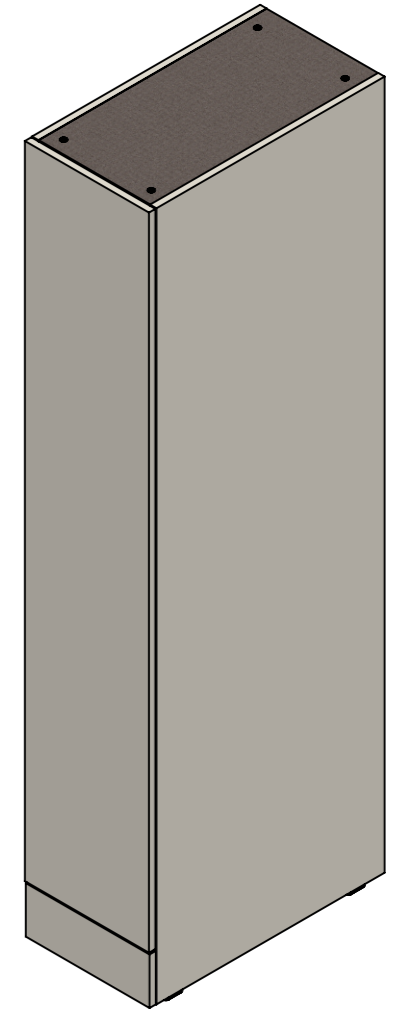

Codice produzione
1 JKA CO 1A 1Y6X 01
Codice commerciale
JKA CO 1A 1Y6X

Collezione
Jnka
Struttura
Colonna
Descrizione
Colonna 1 Anta Reversibile

Dim. tecniche
349 x 1941 x 660
Peso
48999 g.
Dim. commerciali
35 x 194 x 66
Categoria
Prodotto finito
Formato Foglio: A3 - Scala: 1:10

Autore
E. Spadoni
Data creazione
19/01/2021
Revisione
06
Data revisione
02/04/2021
Codice obsoleto
IN KIT
Commento