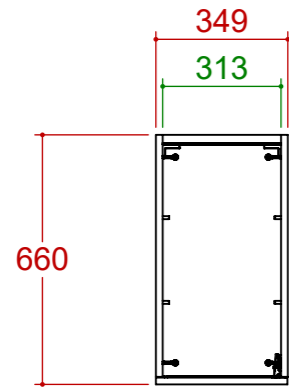

Codice produzione
1 JKA CO 1A 1Y6X 01
Codice commerciale
JKA CO 1A 1Y6X

Collezione
Jnka
Struttura
Colonna
Descrizione
Colonna 1 Anta Reversibile

Dim. tecniche
349 x 1941 x 660
Peso
48999 g.
Dim. commerciali
35 x 194 x 66
Categoria
Prodotto finito
Formato Foglio: A3 - Scala: 1:10

Autore
E. Spadoni
Data creazione
19/01/2021
Revisione
06
Data revisione
02/04/2021
Codice obsoleto
IN KIT
Commento