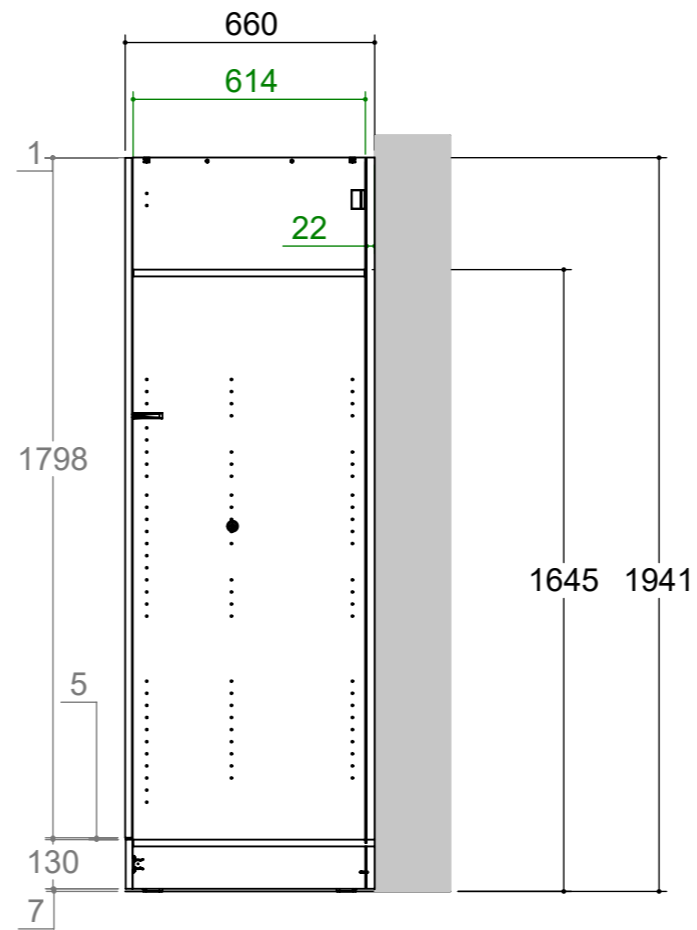

Codice produzione
1 JKA CO 1A 1Y6X 01
Codice commerciale
JKA CO 1A 1Y6X

Collezione
Jnka
Struttura
Colonna
Descrizione
Colonna 1 Anta Reversibile

Dim. tecniche
349 x 1941 x 660
Peso
48999 g.
Dim. commerciali
35 x 194 x 66
Categoria
Prodotto finito
Formato Foglio: A3 - Scala: 1:10

Autore
E. Spadoni
Data creazione
19/01/2021
Revisione
06
Data revisione
02/04/2021
Codice obsoleto
IN KIT
Commento