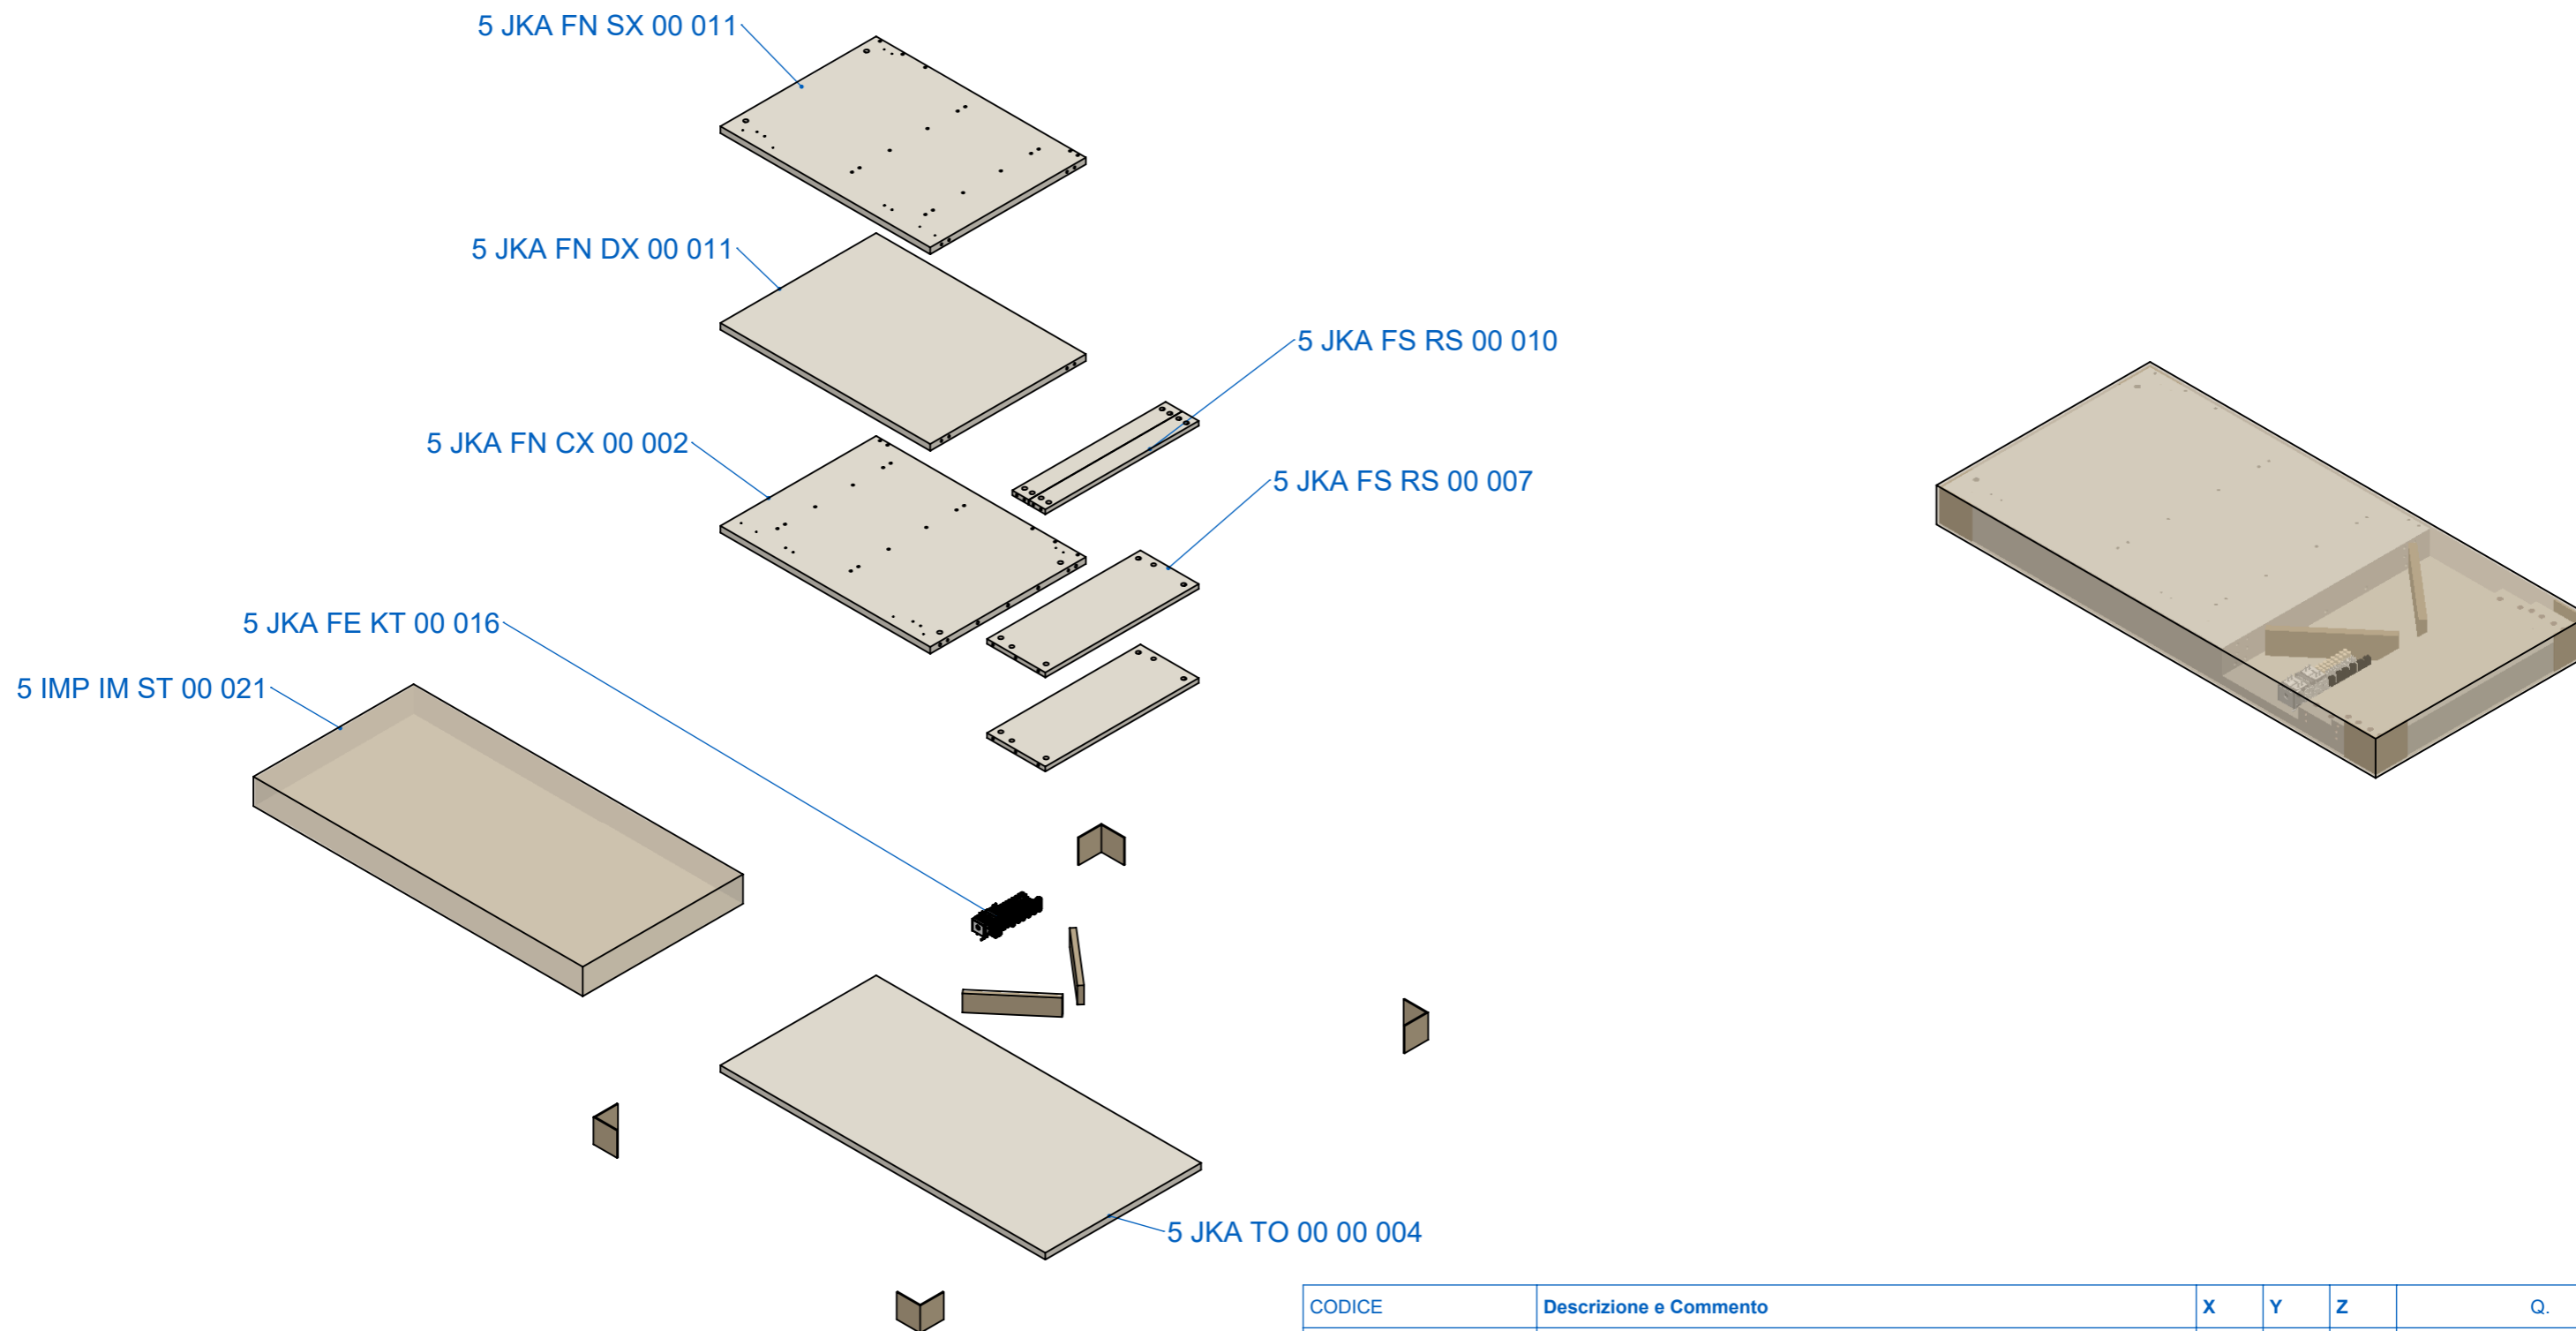

CODICE	Descrizione e Commento	X	Y	Z	Q.
5 JKA FN SX 00 011	Fianco Sinistro PER BASE 1 VANO - 2 VANI OPEN LAUNDRY IN KIT	889	660	25	1
5 JKA FN DX 00 011	Fianco Destro PER BASE 1 VANO - 2 VANI OPEN LAUNDRY IN KIT	889	660	25	1
5 JKA TO 00 00 004	Top BASE 2 VANI OPEN LAUNDRY IN KIT	1377	660	25	1
5 JKA FS RS 00 007	Fascia Retro superiore COLONNA - BASE 1 VANO - BASE 2 VANI OPEN LAUNDRY IN KIT	650	247	18	2
5 JKA FS RS 00 010	Fascia Retro superiore PER OPEN LAUNDRY IN KIT - FINITURA	650	70	18	2
5 JKA FE KT 00 016	Ferramenta Kit PER BASE 2 VANI A GIORNO OPEN LAUNDRY	200	30	150	1
5 JKA FN CX 00 002	Fianco Centrale BASE 2 VANI OPEN LAUNDRY IN KIT	660	889	25	1
5 IMP IM ST 00 021	Imballo Standard Base 2 Vani a Giorno	679	1396	108	1

piemme

Codice produzione
1 JKA BE 2V 7 01

Codice commerciale
JKA BE 2V 7

Collezione
Jnka

Descrizione
Base 2 Vani giorno

Struttura
Base

Dim. tecniche
1377 x 914 x 660

Dim. commerciali
13,7 x 91,4 x 66

Formato Foglio: A3 - Scala: 1:20

Peso
52397 g.

Categoria
Prodotto finito

Autore
E. Spadoni

Revisione
05

Data creazione
20/10/2022

Data revisione
09/02/2023

Codice obsoleto

Commento
OPEN LAUNDRY IN KIT