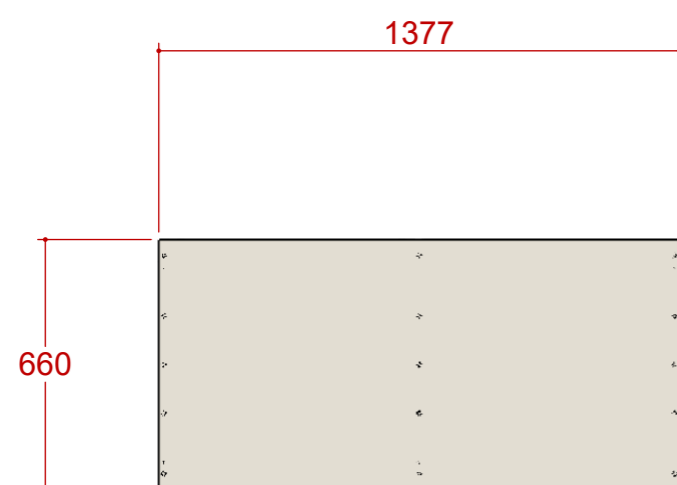

Codice produzione
1 JKA BE 2V 7 01

Codice commerciale
JKA BE 2V 7

Collezione
Jnka

Descrizione
Base 2 Vani giorno

Struttura
Base

Dim. tecniche
1377 x 914 x 660

Dim. commerciali
13,7 x 91,4 x 66

Formato Foglio: A3 - Scala: 1:20

Peso
52397 g.

Categoria
Prodotto finito

Autore
E. Spadoni

Revisione
05

Data creazione
20/10/2022

Data revisione
09/02/2023

Codice obsoleto

Commento
OPEN LAUNDRY IN KIT