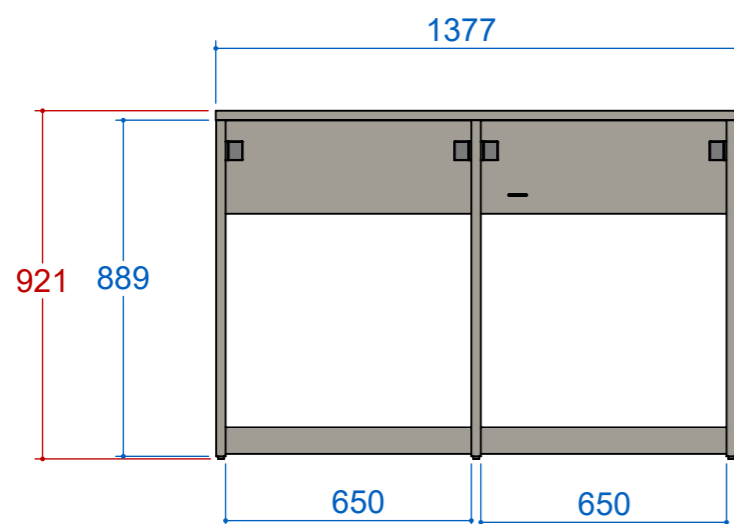

Codice produzione
1 JKA BE 2V 7 01

Codice commerciale
JKA BE 2V 7

Collezione
Jnka

Descrizione
Base 2 Vani giorno

Struttura
Base

Dim. tecniche
1377 x 914 x 660

Dim. commerciali
13,7 x 91,4 x 66

Formato Foglio: A3 - Scala: 1:20

Peso
52397 g.

Categoria
Prodotto finito

Autore
E. Spadoni

Revisione
05

Data creazione
20/10/2022

Data revisione
09/02/2023

Codice obsoleto

Commento
OPEN LAUNDRY IN KIT