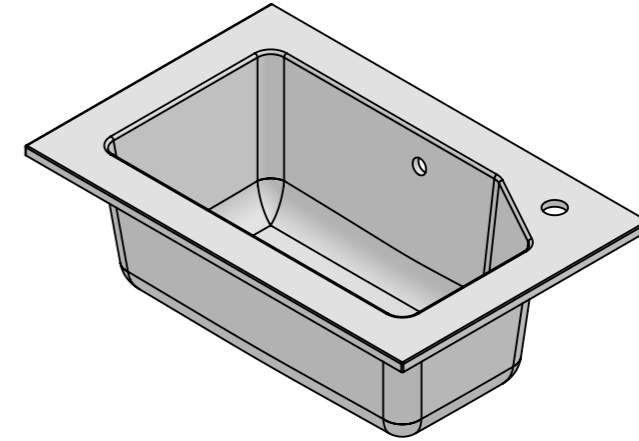

piemme

Codice produzione
1 SML LA L1 000 00 070

Codice commerciale
SML LA L1 070

Collezione Struttura
Small laundry Lavabo

Descrizione
Lavabo Integrale Mineral

Dim. tecniche
706 x 15 x 460

Dim. commerciali
70,6 x 1,5 x 46

Formato Foglio: A3 - Scala: 1:6

Peso
13482 g.

Categoria
Prodotto finito

Autore
P. Moreschi

Revisione
03

Data creazione
16/05/2019

Data revisione
08/03/2021

Codice obsoleto

Commento

Codice produzione
1 SML LA L1 000 00 070

Codice commerciale
SML LA L1 070

Collezione Struttura
Small laundry Lavabo

Descrizione
Lavabo Integrale Mineral

Dim. tecniche
706 x 15 x 460

Dim. commerciali
70,6 x 1,5 x 46