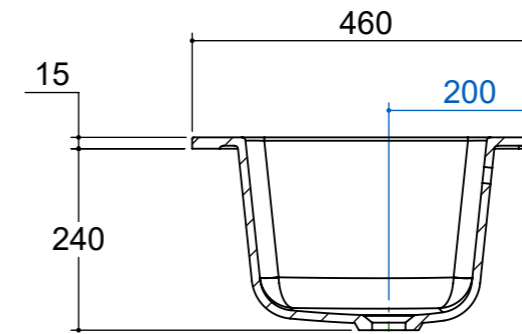

piemme

Codice produzione
1 SML LA L1 000 00 070

Codice commerciale
SML LA L1 070

Collezione Struttura
Small laundry Lavabo

Descrizione
Lavabo Integrale Mineral

Dim. tecniche
706 x 15 x 460

Dim. commerciali
70,6 x 1,5 x 46

Formato Foglio: A3 - Scala: 1:6

Peso
13482 g.

Categoria
Prodotto finito

Autore
P. Moreschi

Revisione
03

Data creazione
16/05/2019

Data revisione
08/03/2021

Codice obsoleto

Commento

Codice produzione
1 SML LA L1 000 00 070

Codice commerciale
SML LA L1 070

Collezione Struttura
Small laundry Lavabo

Descrizione
Lavabo Integrale Mineral

Dim. tecniche
706 x 15 x 460

Dim. commerciali
70,6 x 1,5 x 46

Formato Foglio: A3 - Scala: 1:10

Peso
13482 g.

Categoria
Prodotto finito

Autore
P. Moreschi

Revisione
03

Data creazione
16/05/2019

Data revisione
08/03/2021

Codice obsoleto