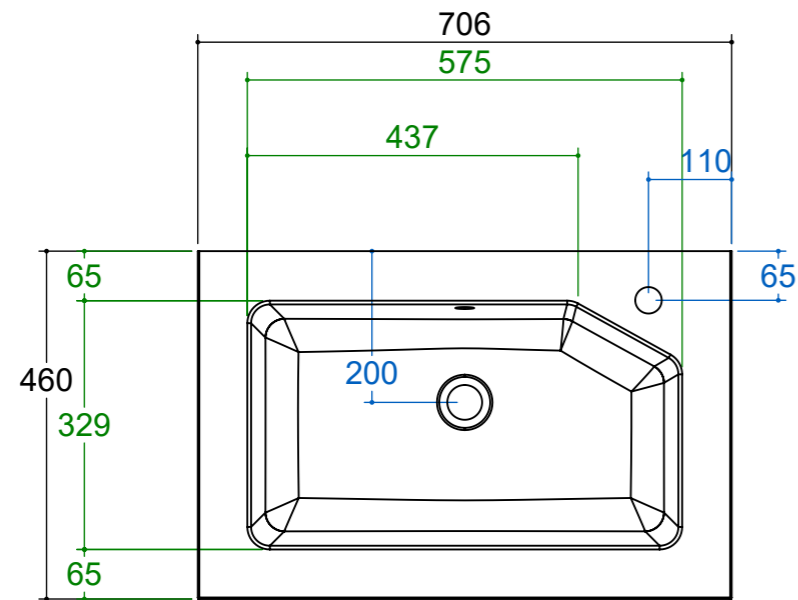

piemme

Codice produzione
1 SML LA L1 000 00 070

Codice commerciale
SML LA L1 070

Collezione Struttura
Small laundry Lavabo

Descrizione
Lavabo Integrale Mineral

Dim. tecniche
706 x 15 x 460

Dim. commerciali
70,6 x 1,5 x 46

Formato Foglio: A3 - Scala: 1:6

Peso
13482 g.

Categoria
Prodotto finito

Autore
P. Moreschi

Revisione
03

Data creazione
16/05/2019

Data revisione
08/03/2021

Codice obsoleto

Commento

Codice produzione
1 SML LA L1 000 00 070

Codice commerciale
SML LA L1 070

Collezione Struttura
Small laundry Lavabo

Descrizione
Lavabo Integrale Mineral

Dim. tecniche
706 x 15 x 460

Dim. commerciali
70,6 x 1,5 x 46

Formato Foglio: A3 - Scala: 1:10

Peso
13482 g.

Categoria
Prodotto finito

Autore
P. Moreschi

Revisione
03

Data creazione
16/05/2019

Data revisione
08/03/2021

Codice obsoleto