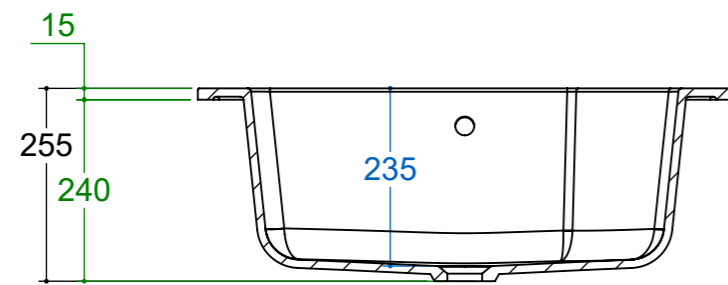

piemme

Codice produzione
1 SML LA L1 000 00 070

Codice commerciale
SML LA L1 070

Collezione Struttura
Small laundry Lavabo

Descrizione
Lavabo Integrale Mineral

Dim. tecniche
706 x 15 x 460

Dim. commerciali
70,6 x 1,5 x 46

Formato Foglio: A3 - Scala: 1:6

Peso
13482 g.

Categoria
Prodotto finito

Autore
P. Moreschi

Revisione
03

Data creazione
16/05/2019

Data revisione
08/03/2021

Codice obsoleto

Commento

Codice produzione
1 SML LA L1 000 00 070

Codice commerciale
SML LA L1 070

Collezione Struttura
Small laundry Lavabo

Descrizione
Lavabo Integrale Mineral

Dim. tecniche
706 x 15 x 460

Dim. commerciali
70,6 x 1,5 x 46

Formato Foglio: A3 - Scala: 1:10

Peso
13482 g.

Categoria
Prodotto finito

Autore
P. Moreschi

Revisione
03

Data creazione
16/05/2019

Data revisione
08/03/2021

Codice obsoleto