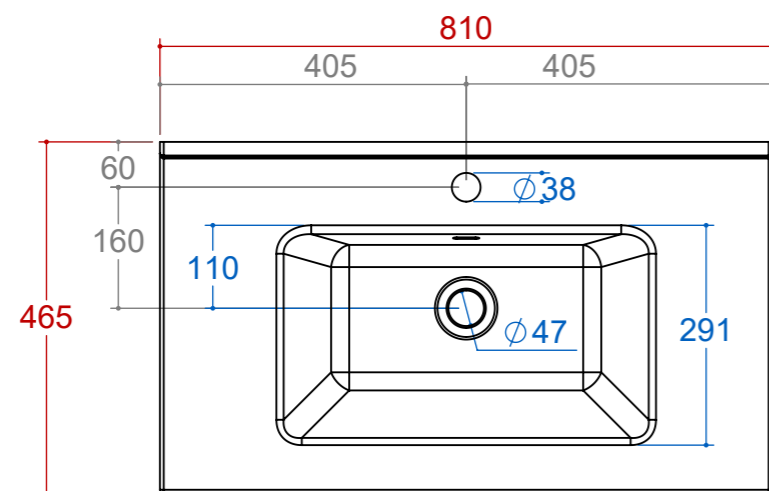

piemme

Codice produzione
1 MUD LA L1 000 CX 80 R

Codice commerciale
MUD LA L1 80 R

Collezione
Modul

Struttura
Lavabo

Descrizione
Lavabo Integrale

Dim. tecniche
810 x 16 x 465

Dim. commerciali
81 x 1,6 x 46,5

Formato Foglio: A3 - Scala: 1:6

Peso
16700 g.

Categoria
Prodotto finito

Autore
P. Moreschi

Revisione
03

Data creazione
04/06/2019

Data revisione
27/02/2020

Codice obsoleto

Commento
ceramica

piemme

Codice produzione
1 MUD LA L1 000 CX 80 R

Codice commerciale
MUD LA L1 80 R

Collezione
Modul

Descrizione
Lavabo Integrale

Struttura
Lavabo

Dim. tecniche
810 x 16 x 465

Dim. commerciali
81 x 1,6 x 46,5

Formato Foglio: A3 - Scala: 1:10

Peso
16700 g.

Categoria
Prodotto finito

Autore
P. Moreschi

Revisione
03

Data creazione
04/06/2019

Data revisione
27/02/2020