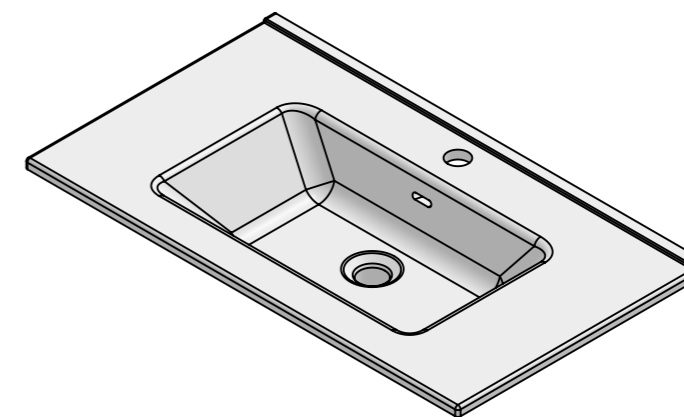

piemme

Codice produzione
1 MUD LA L1 000 CX 80 R

Codice commerciale
MUD LA L1 80 R

Collezione
Modul

Struttura
Lavabo

Descrizione
Lavabo Integrale

Dim. tecniche
810 x 16 x 465

Dim. commerciali
81 x 1,6 x 46,5

Formato Foglio: A3 - Scala: 1:6

Peso
16700 g.

Categoria
Prodotto finito

Autore
P. Moreschi

Revisione
03

Data creazione
04/06/2019

Data revisione
27/02/2020

Codice obsoleto

Commento
ceramica

piemme

Codice produzione
1 MUD LA L1 000 CX 80 R

Codice commerciale
MUD LA L1 80 R

Collezione
Modul

Descrizione
Lavabo Integrale

Struttura
Lavabo

Dim. tecniche
810 x 16 x 465