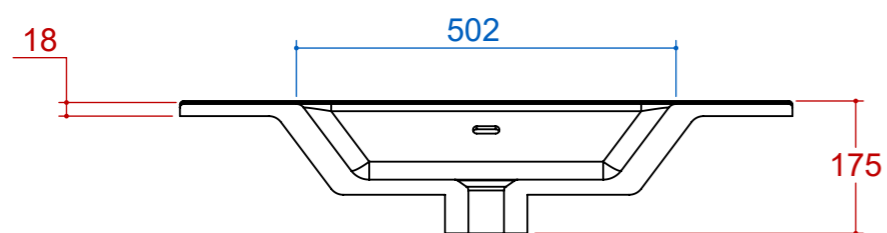

piemme

Codice produzione
1 MUD LA L1 000 CX 80 R

Codice commerciale
MUD LA L1 80 R

Collezione
Modul

Struttura
Lavabo

Descrizione
Lavabo Integrale

Dim. tecniche
810 x 16 x 465

Dim. commerciali
81 x 1,6 x 46,5

Formato Foglio: A3 - Scala: 1:6

Peso
16700 g.

Categoria
Prodotto finito

Autore
P. Moreschi

Revisione
03

Data creazione
04/06/2019

Data revisione
27/02/2020

Codice obsoleto

Commento
ceramica

piemme

Codice produzione
1 MUD LA L1 000 CX 80 R

Codice commerciale
MUD LA L1 80 R

Collezione
Modul

Descrizione
Lavabo Integrale

Struttura
Lavabo

Dim. tecniche
810 x 16 x 465

Dim. commerciali
81 x 1,6 x 46,5

Formato Foglio: A3 - Scala: 1:10

Peso
16700 g.

Categoria
Prodotto finito

Autore
P. Moreschi

Revisione
03

Data creazione
04/06/2019

Data revisione
27/02/2020