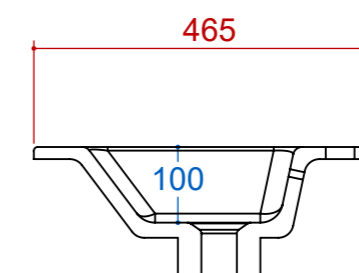

piemme

Codice produzione
1 MUD LA L1 000 CX 80 R

Codice commerciale
MUD LA L1 80 R

Collezione
Modul

Struttura
Lavabo

Descrizione
Lavabo Integrale

Dim. tecniche
810 x 16 x 465

Dim. commerciali
81 x 1,6 x 46,5

Formato Foglio: A3 - Scala: 1:6

Peso
16700 g.

Categoria
Prodotto finito

Autore
P. Moreschi

Revisione
03

Data creazione
04/06/2019

Data revisione
27/02/2020

Codice obsoleto

Commento
ceramica

piemme

Codice produzione
1 MUD LA L1 000 CX 80 R

Codice commerciale
MUD LA L1 80 R

Collezione
Modul

Descrizione
Lavabo Integrale

Struttura
Lavabo

Dim. tecniche
810 x 16 x 465

Dim. commerciali
81 x 1,6 x 46,5

Formato Foglio: A3 - Scala: 1:10

Peso
16700 g.

Categoria
Prodotto finito

Autore
P. Moreschi

Revisione
03

Data creazione
04/06/2019

Data revisione
27/02/2020