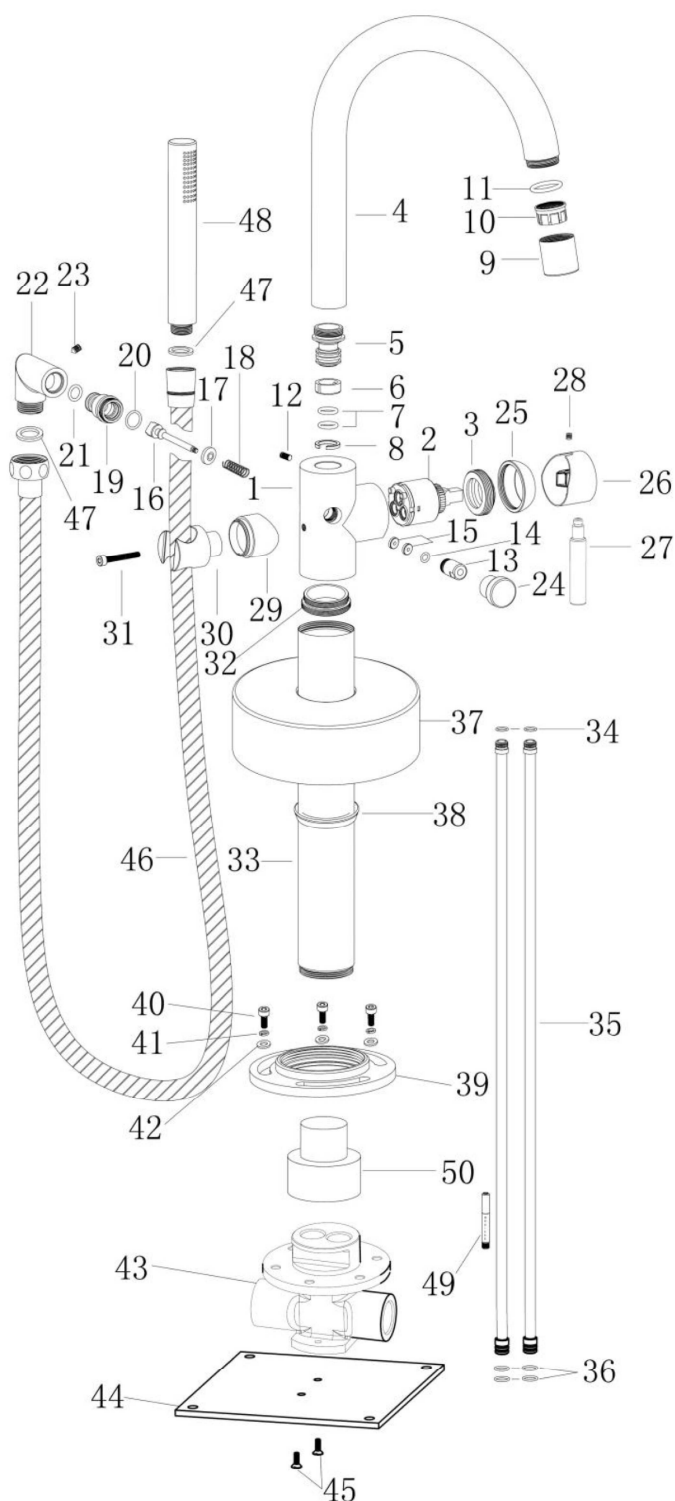

3047404060183 MITIGEUR BD PAR LE SOL NOIR

N°	Référence	Désignation	Quantité
1		Corps	1
2	3047408501026	Cartouche	1
3		Ecrou de cartouche	1
4		Bec	1
5			
6			
7	3047408507752		
8			
9		Bague d'aérateur	1
10	3047408505253	Mousseur	1
11		Joint	1
12		Vis	1
13		Inverseur	1
14	3047408505277		
15			
16			
17			
18			
19			
20			
21			
22			
23		Raccord sortie douche	1
24			
24		Bouton d'inverseur	1
25		Coupelle	1
26		Manette	1
27			
28		Support douchette	1
29			
30			
31			
32		Connecteur	1
33		Tube	1
34		Joint	2
35		Tube d'alimentation	2
36		Joint	4
37		Enjoliveur	1
38		Joint	1
39		Partie supérieur de la platine	1
40		Vis	3
41		Rondelle ressort	3
42		Rondelle	3
43		Partie inférieur de la platine	1
44		Base de la platine	1
45		Vis	2
46	3047408507110	Flexible de douche	1
47		Joint	2
48	3047408506731	Douchette à main	1
49		Tube de graisse	1
50		Protection	1