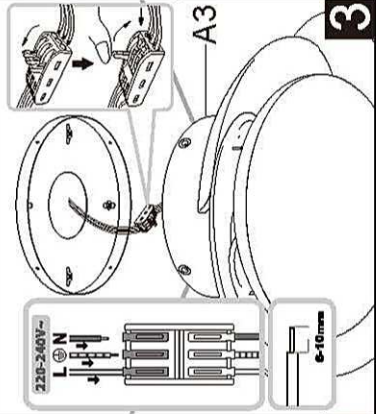

# Assembly Instructions / Instrucciones De Montaje

MOTOR 25W  
LED 45W 2700K-5000K 5000lm  
220-240V~ 50/60Hz

ES: Este producto contiene una fuente luminosa de la clase de eficiencia energética F.  
EN: This product contains a light source of energy efficiency class F.  
FR: Ce produit contient une source lumineuse de classe d'efficacité énergétique F.  
DE: Dieses Produkt enthält eine Lichtquelle der Energieeffizienzklasse F.  
IT: Questo prodotto contiene una sorgente luminosa di classe di efficienza energetica F.  
NL: Dit product bevat een lichtbron van energie-efficiëntieklasse F.  
SV: Denna produkt innehåller en ljuskälla av energieeffektivitetsklass F.  
SK: Tento výrobok obsahuje svetelný zdroj triedy energetickej účinnosti F.  
RO: Acest produs conține o sursă de lumină de clasă de eficiență energetică F.  
PT: Este produto contém uma fonte de luz de classe de eficiência energética F.

REF.: 8233/8234

mantra