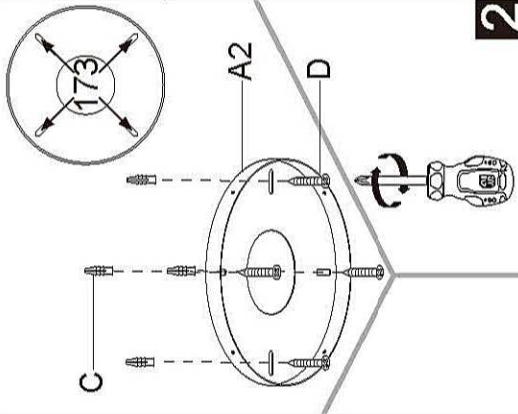

# Assembly Instructions / Instrucciones De Montaje

MOTOR 25W  
LED 45W 2700K-5000K 5000lm  
220-240V~ 50/60Hz

ES: Este producto contiene una fuente luminosa de la clase de eficiencia energética F.  
EN: This product contains a light source of energy efficiency class F.  
FR: Ce produit contient une source lumineuse de classe d'efficacité énergétique F.  
DE: Dieses Produkt enthält eine Lichtquelle der Energieeffizienzklasse F.  
IT: Questo prodotto contiene una sorgente luminosa di classe di efficienza energetica F.  
NL: Dit product bevat een lichtbron van energie-efficiëntieklasse F.  
SV: Denna produkt innehåller en ljuskälla av energieeffektivitetsklass F.  
SK: Tento výrobok obsahuje svetelný zdroj triedy energetickej účinnosti F.  
RO: Acest produs conține o sursă de lumină de clasă de eficiență energetică F.  
PT: Este produto contém uma fonte de luz de classe de eficiência energética F.