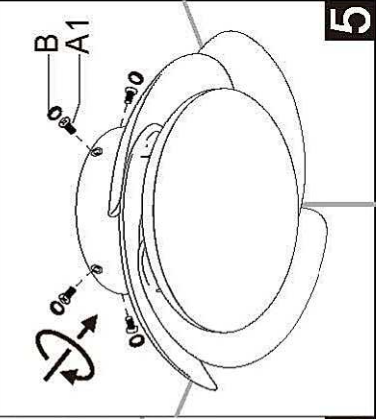

# Assembly Instructions / Instrucciones De Montaje

MOTOR 25W  
LED 45W 2700K-5000K 5000lm  
220-240V~ 50/60Hz

ES: Este producto contiene una fuente luminosa de la clase de eficiencia energética F.  
EN: This product contains a light source of energy efficiency class F.  
FR: Ce produit contient une source lumineuse de classe d'efficacité énergétique F.  
DE: Dieses Produkt enthält eine Lichtquelle der Energieeffizienzklasse F.  
IT: Questo prodotto contiene una sorgente luminosa di classe di efficienza energetica F.  
NL: Dit product bevat een lichtbron van energie-efficiëntieklasse F.  
SV: Denna produkt innehåller en ljuskälla av energieeffektivitetsklass F.  
SK: Tento výrobok obsahuje svetelný zdroj triedy energetickej účinnosti F.  
RO: Acest produs conține o sursă de lumină de clasă de eficiență energetică F.  
PT: Este produto contém uma fonte de luz de classe de eficiência energética F.

REF.: 8233/8234

mantra