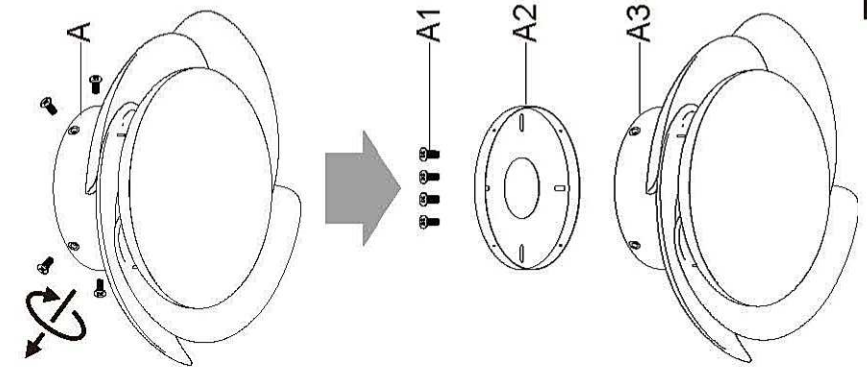

# Assembly Instructions / Instrucciones De Montaje

MOTOR 25W  
LED 45W 2700K-5000K 5000lm  
220-240V~ 50/60Hz

ES: Este producto contiene una fuente luminosa de la clase de eficiencia energética F.  
EN: This product contains a light source of energy efficiency class F.  
FR: Ce produit contient une source lumineuse de classe d'efficacité énergétique F.  
DE: Dieses Produkt enthält eine Lichtquelle der Energieeffizienzklasse F.  
IT: Questo prodotto contiene una sorgente luminosa di classe di efficienza energetica F.  
NL: Dit product bevat een lichtbron van energie-efficiëntieklasse F.  
SV: Denna produkt innehåller en ljuskälla av energieeffektivitetsklass F.  
SK: Tento výrobok obsahuje svetelný zdroj triedy energetickej účinnosti F.  
RO: Acest produs conține o sursă de lumină de clasă de eficiență energetică F.  
PT: Este produto contém uma fonte de luz de classe de eficiência energética F.

REF.: 8233/8234

mantra