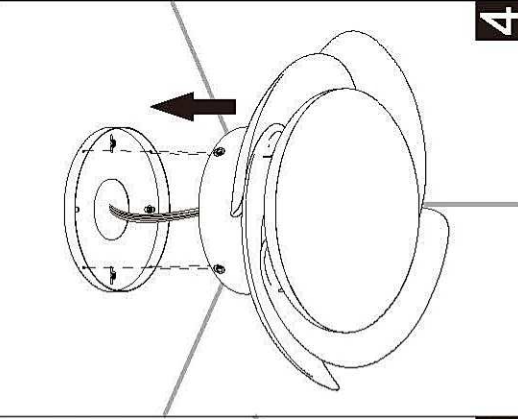

# Assembly Instructions / Instrucciones De Montaje

MOTOR 25W  
LED 45W 2700K-5000K 5000lm  
220-240V~ 50/60Hz

ES: Este producto contiene una fuente luminosa de la clase de eficiencia energética F.  
EN: This product contains a light source of energy efficiency class F.  
FR: Ce produit contient une source lumineuse de classe d'efficacité énergétique F.  
DE: Dieses Produkt enthält eine Lichtquelle der Energieeffizienzklasse F.  
IT: Questo prodotto contiene una sorgente luminosa di classe di efficienza energetica F.  
NL: Dit product bevat een lichtbron van energie-efficiëntieklasse F.  
SV: Denna produkt innehåller en ljuskälla av energieeffektivitetsklass F.  
SK: Tento výrobok obsahuje svetelný zdroj triedy energetickej účinnosti F.  
RO: Acest produs conține o sursă de lumină de clasă de eficiență energetică F.  
PT: Este produto contém uma fonte de luz de classe de eficiência energética F.