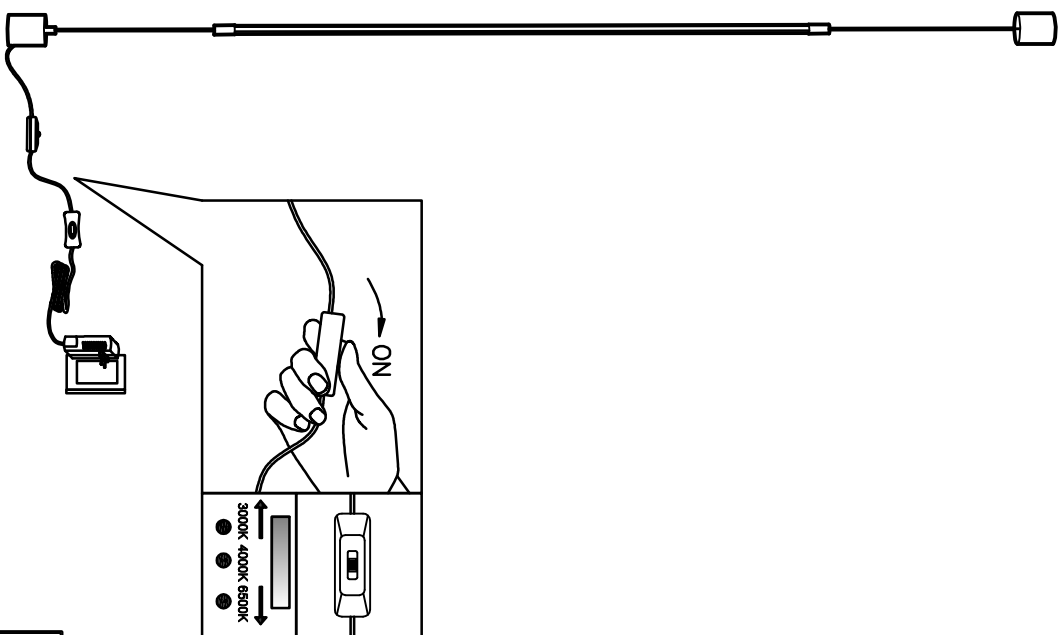

QUESTO PRODOTTO CONTIENE UNA SORGENTE LUMINOSA DI CLASSE DI EFFICIENZA ENERGETICA "F"
THIS PRODUCT CONTAINS A LIGHTING SOURCE OF ENERGY EFFICIENCY CLASS "F"

LA SICUREZZA DI QUESTO APPARECCHIO È GARANTITA SOLO CON L'USO APPROPRIATO DI QUESTE ISTRUZIONI. PERTANTO È NECESSARIO CONSERVARE
THE SAFETY AND RELIABILITY ARE GUARANTEED ONLY WHEN INSTALLATION INSTRUCTIONS ARE PROPERLY FOLLOWED. PLEASE KEEP THIS INSTRUCTION SHEET FOR FUTURE REFERENCE.

1

3

2