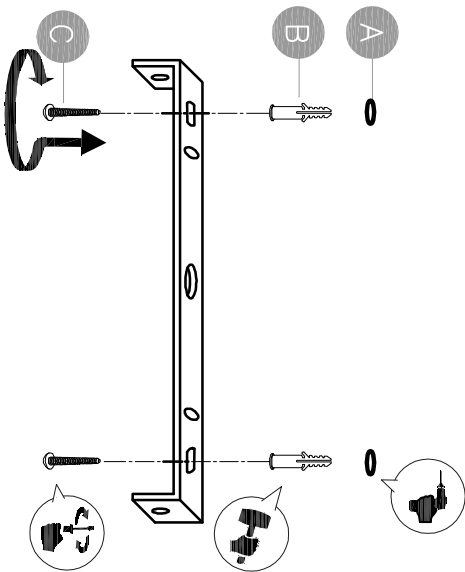

QUESTO PRODOTTO CONTIENE UNA SORGENTE LUMINOSA DI CLASSE DI EFFICIENZA ENERGETICA "F"
THIS PRODUCT CONTAINS A LIGHTING SOURCE OF ENERGY EFFICIENCY CLASS "F"

LA SICUREZZA DI QUESTO APPARECCHIO È GARANTITA SOLO CON L'USO APPROPRIATO DI QUESTE ISTRUZIONI. PERTANTO È NECESSARIO CONSERVARE
THE SAFETY AND RELIABILITY ARE GUARANTEED ONLY WHEN INSTALLATION INSTRUCTIONS ARE PROPERLY FOLLOWED. PLEASE KEEP THIS INSTRUCTION SHEET FOR FUTURE REFERENCE.

1