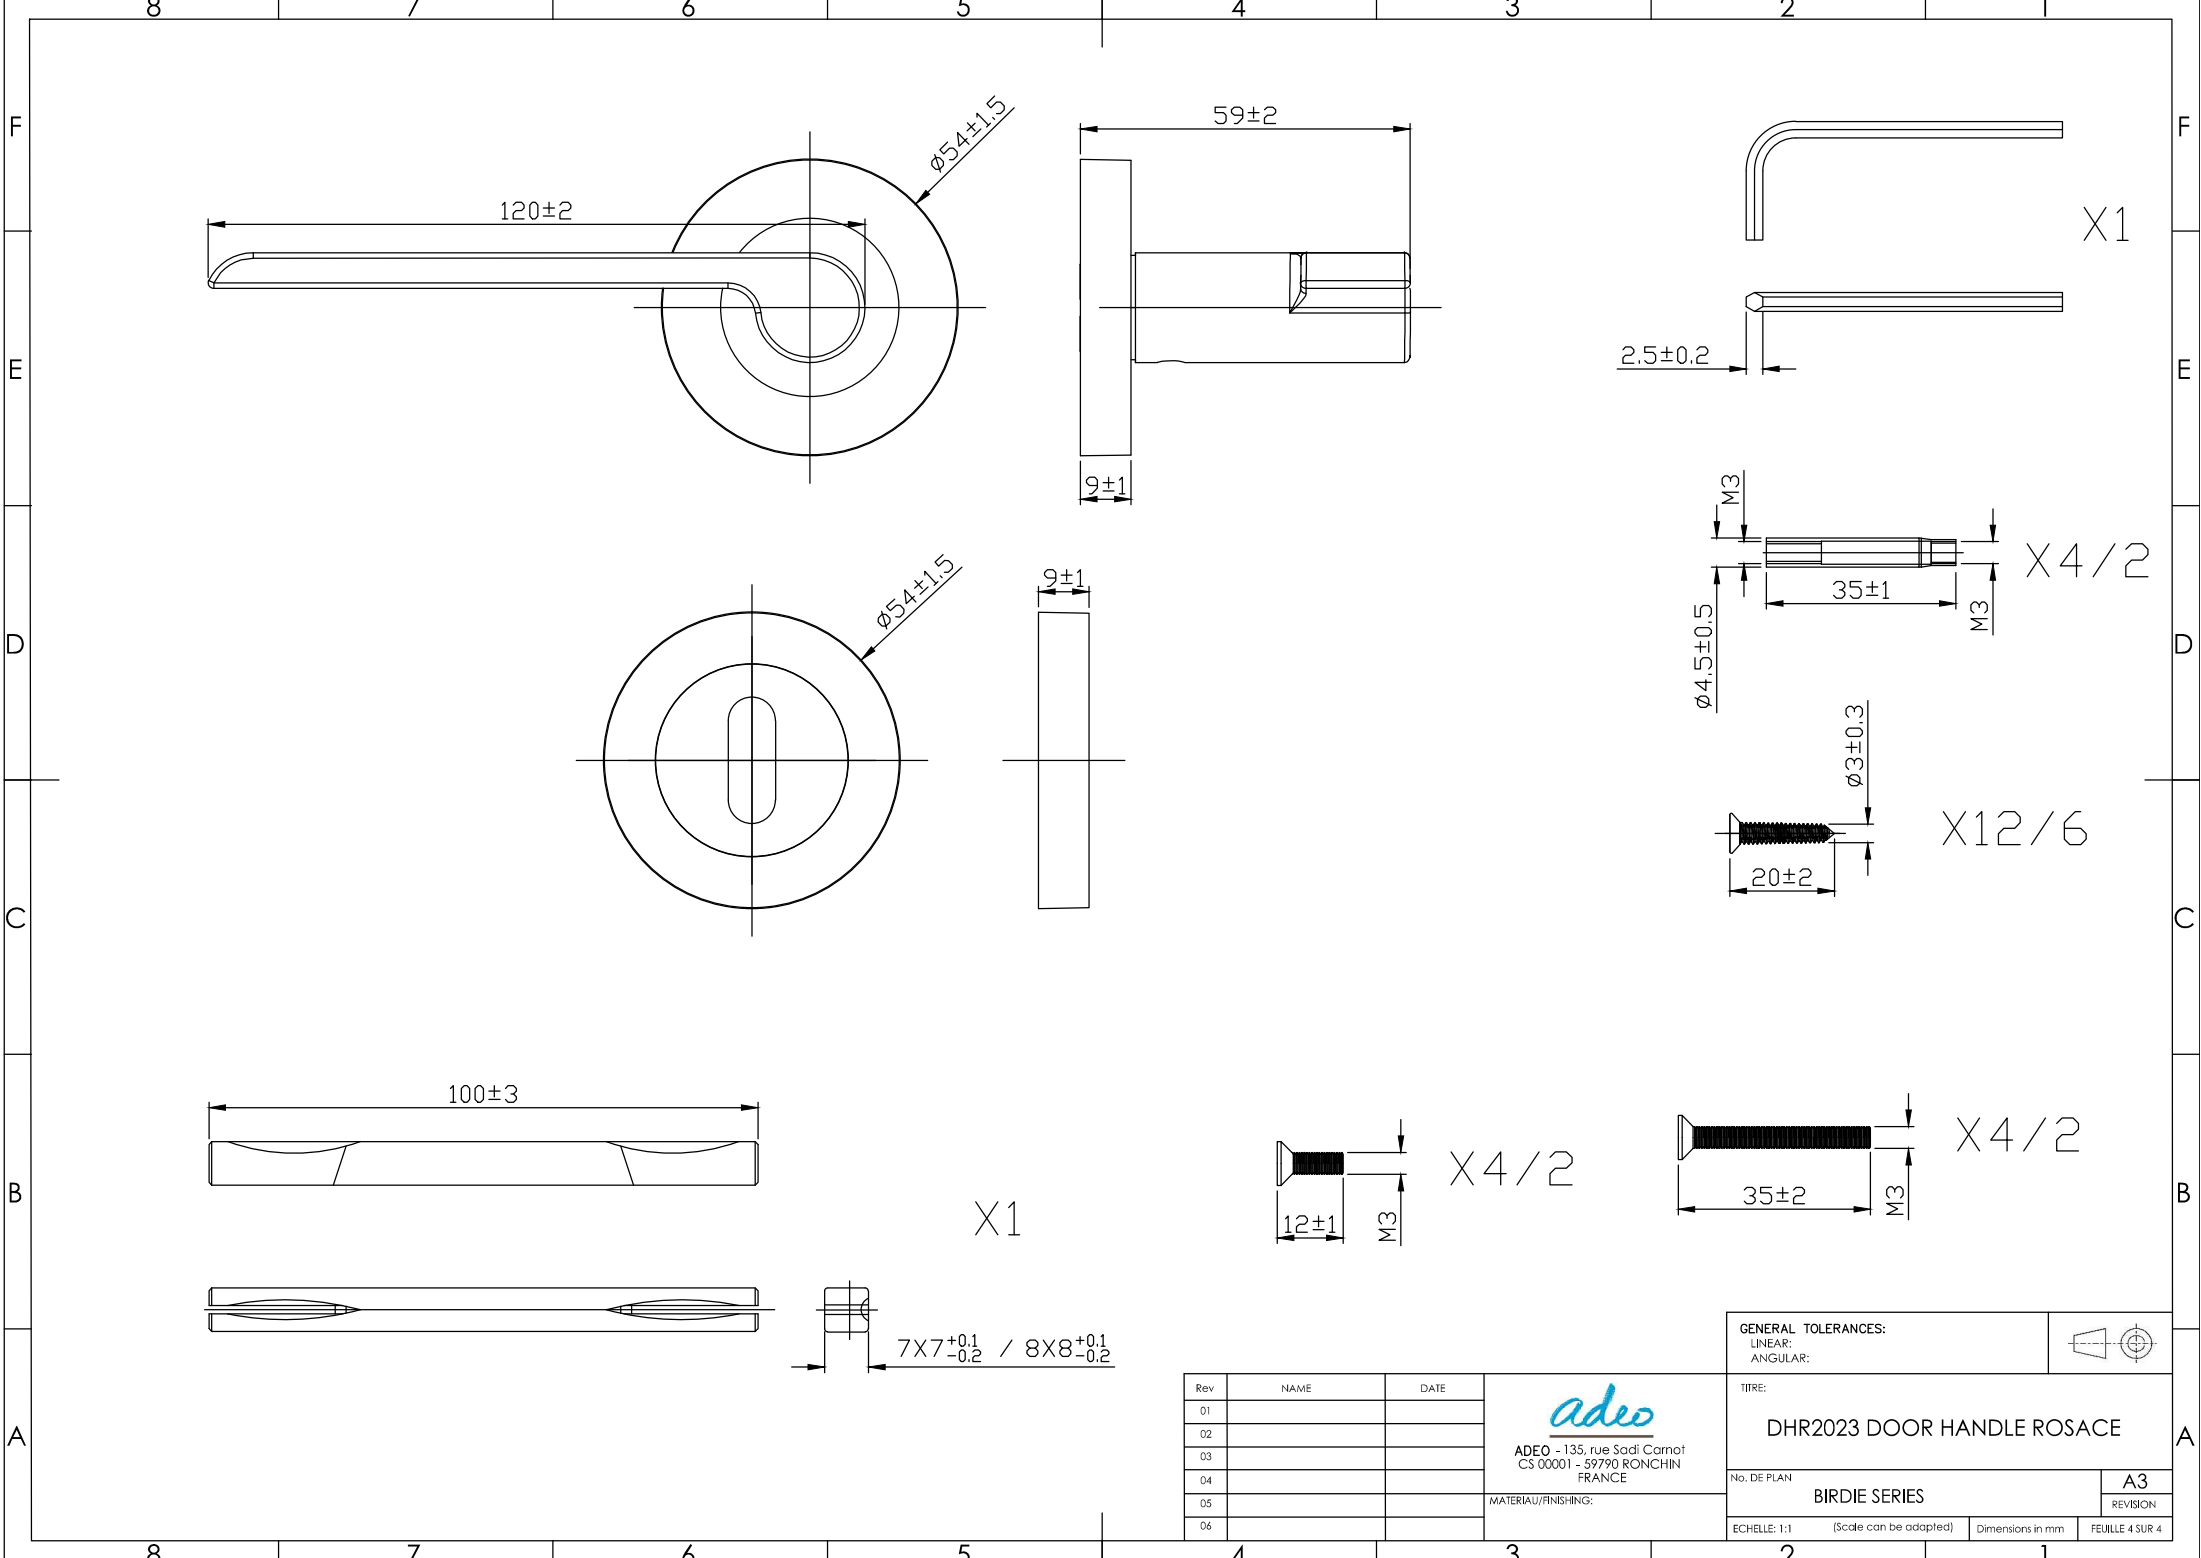

REVISION
A2

ECHELLE: 1:1 (Scale can be adapted) Dimensions in mm FEUILLE 4 SUR 3

Rev	NAME	DATE
01		
02		
03		
04		
05		
06		

adeo
 ADEO - 135, rue Sadf Cornot
 CS 00001 - 59790 RONCHIN
 FRANCE

GENERAL TOLERANCES: LINEAR: ANGULAR:		
TITRE: DHR2023 DOOR HANDLE ROSACE		
No. DE PLAN	BIRDIE SERIES	A3
REVISION		
ECHELLE: 1:1	(Scale can be adapted)	Dimensions in mm
		FEUILLE 4 SUR 4