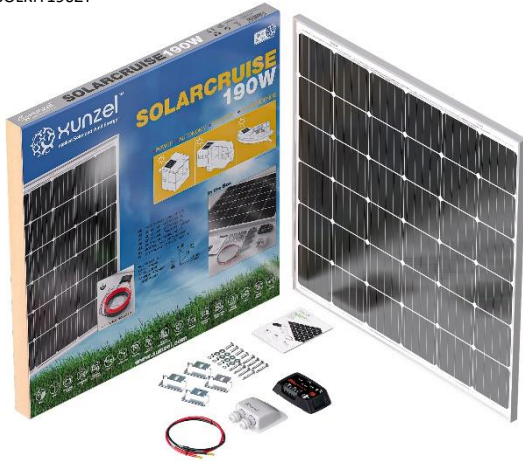

SOLARCRUISE / KOMPLET KIT Series. Solar Photovoltaic SETs .

SOLKIT120ZT
SOLKIT190ZT

CARAVAN KIT Series - XUNZEL

KIT Fotovoltaicos para Casetas, Caravanas, Veículos e Barcos completos com alta capacidade de geração de energia para carregamento e manutenção de baterias recarregáveis de serviço.

Com painel SOLARPOWER™ de alta eficiência com pequenas dimensões, controlador de carga e descarga solar iSCC™ com saída USB, carregador do controlador e função crepúsculo programável.

Fácil de Instalar e Utilizar.

Características

- **Especialmente concebido para o carregamento e manutenção de baterias** com a máxima eficiência. Concebido para sistemas isolados Off-Grid y Off-Shore e sistemas de backup.
- **Materiais de alta qualidade**, fiabilidade e excelente desempenho em todas as condições meteorológicas.
- **Cabo solar incluído e pré-instalado.** Não há necessidade de comprar o cabo separadamente. Reduz o risco de erros.
- **Fácil de instalar e pronto a ligar-se** diretamente ao controlador de carga solar. Seguro e protegido.
- **Robusto, Fino e Leve.**
- **Caixa de ligação à prova de intempéries e à prova de água.** Protege as ligações eléctricas.
- **Facilmente expansível.** Sistemas de maior potência podem ser facilmente alcançados ligando mais painéis em paralelo (para mais corrente) ou em série (para mais tensão).
- **Células Solares Fotovoltaicas de muy alta eficiencia** y calidad de silicio cristalino (c-Si). Con **Tolerancia Positiva.**
- **Células solares fotovoltaicas** de muito alta eficiência e qualidade de silício cristalino (c-Si). Com **Tolerância Positiva.**
- **Vidro frontal solar reforçado** de alta resistência e segurança, purificado, temperado e laminado.
- **Estrutura de alumínio anodizado**, de elevada durabilidade, de qualidade marinha.
- **100% dos painéis experimentados e testados** (Flash-Test e EL)
- **Embalados individualmente e de forma segura.** Pronto a transportar para qualquer lugar.