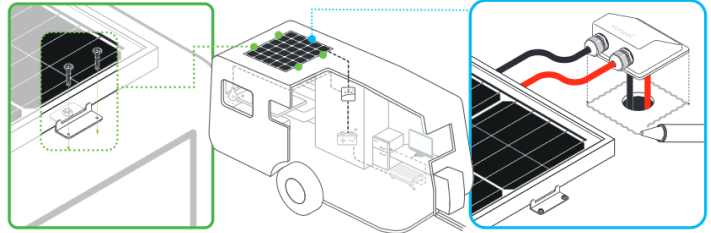

SOLARCRUISE / KOMPLET KIT Series. Solar Photovoltaic SETs.

KOMPLET 190W Lithium SETCARSX1LI48