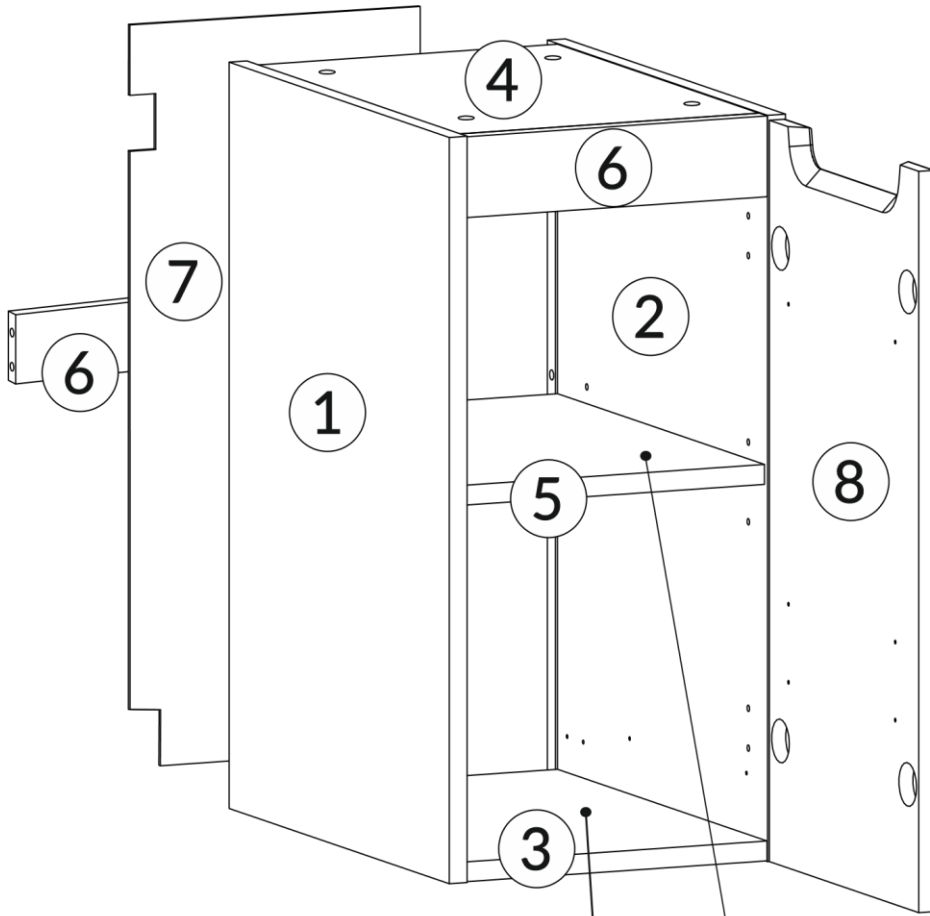

1	x1	600x435x16	5	x1	268x410x16
2	x1	600x435x16	6	x2	268x65x16
3	x1	268x414x16	7	x1	596x282x3
4	x1	268x398x16	8	x1	596x296x16

!

kolory / colours:

- dekor buk truflowy/
decor truffle beech
- dekor beton czarny/
decor black storm
- lakier biały połysk/
lacquer white high gloss

!

opcje montażu / assembly options:

A **R** **L**

B **R** **L**

max.
5kg

max.
5kg

opcja dodatkowo płatna / extra paid option