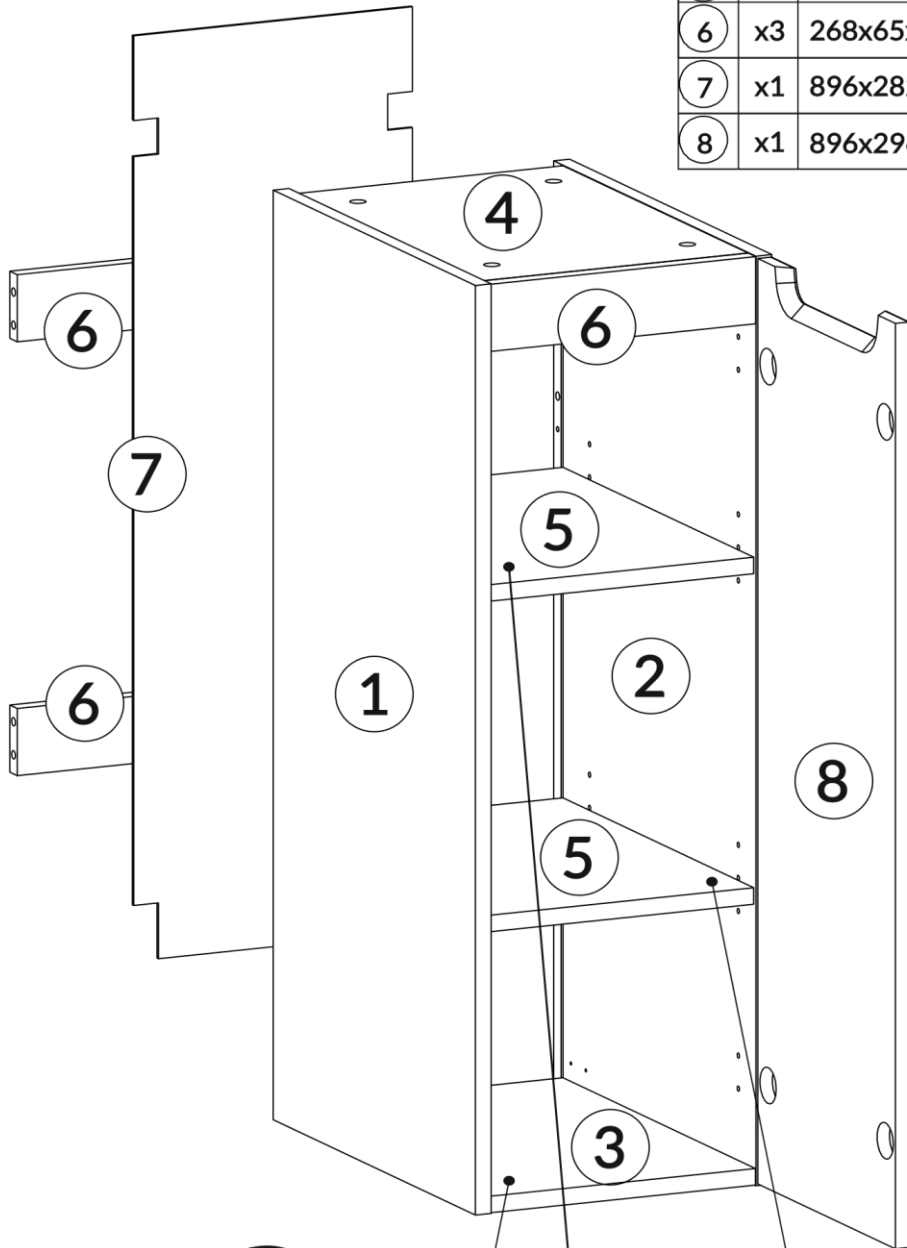

M**x6**

1	x1	900x203x16
2	x1	900x203x16
3	x1	268x182x16
4	x1	268x166x16
5	x2	268x174x16
6	x3	268x65x16
7	x1	896x282x3
8	x1	896x296x16

**max.
5kg**
**max.
5kg**
**max.
5kg**
**kolory / colours:**
**dekor buk truflowy/
decor truffle beech**