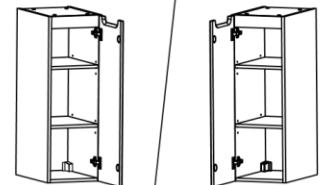

kolory / colours:

**dekor buk truflowy/
decor truffle beech**

**dekor beton czarny/
decor black storm**

**lakier biały połysk/
lacquer white high gloss**

opcje montażu / assembly options:

A

R

L