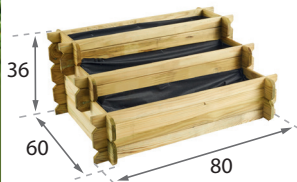

Réf : 003233

**Carré potager ANGELIC**  
80 x 60 x 36 cm

Bois traité autoclave / Autoclave treatment

ATTENTION ! WARNING ! ACHTUNG ! ; ADVERTENCIA !

AVVERTENZA ! ATENÇÃO ! WAARSCHUWING ! UWAGA !

FIGYELMEZTETÉS !