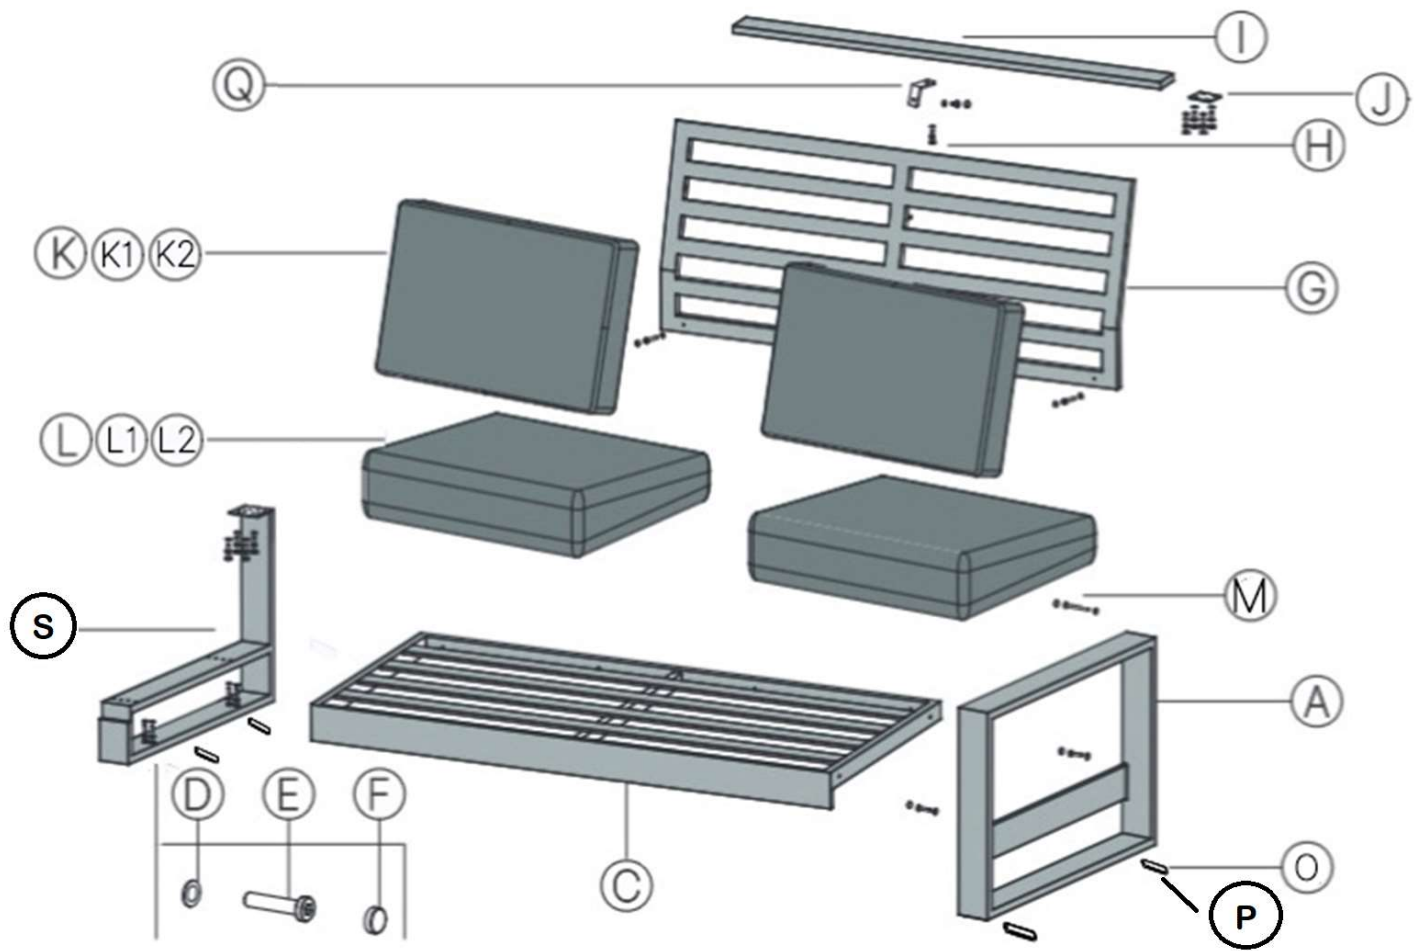

LEFT SIDE SOFA 2P NATURAL ATHENA CORNER ALU SPUNPOLYESTER DARK GREY

3276007599930

Part	Picture	Qty	Spare ref #
A		1	SPP332-0106
C		1	SPP332-0155
D		19	SPP332-0118
E	 M6x35	10	SPP332-0119
F		19	SPP332-0117
G		1	SPP332-0156
H	 M6x15	8	SPP332-0122
I		1	SPP332-0157
J		1	SPP332-0111
K		2	SPP332-0112
K1		2	SPP332-0113
K2		2	SPP332-0097
L		2	SPP332-0114
L1		2	SPP332-0116
L2		2	SPP332-0100
M	 M6x60	1	SPP332-0101
N		1	SPP332-0102
O		4	SPP332-0124
P		8	SPP332-0105
Q		1	SPP332-0158
S		1	SPP332-0170