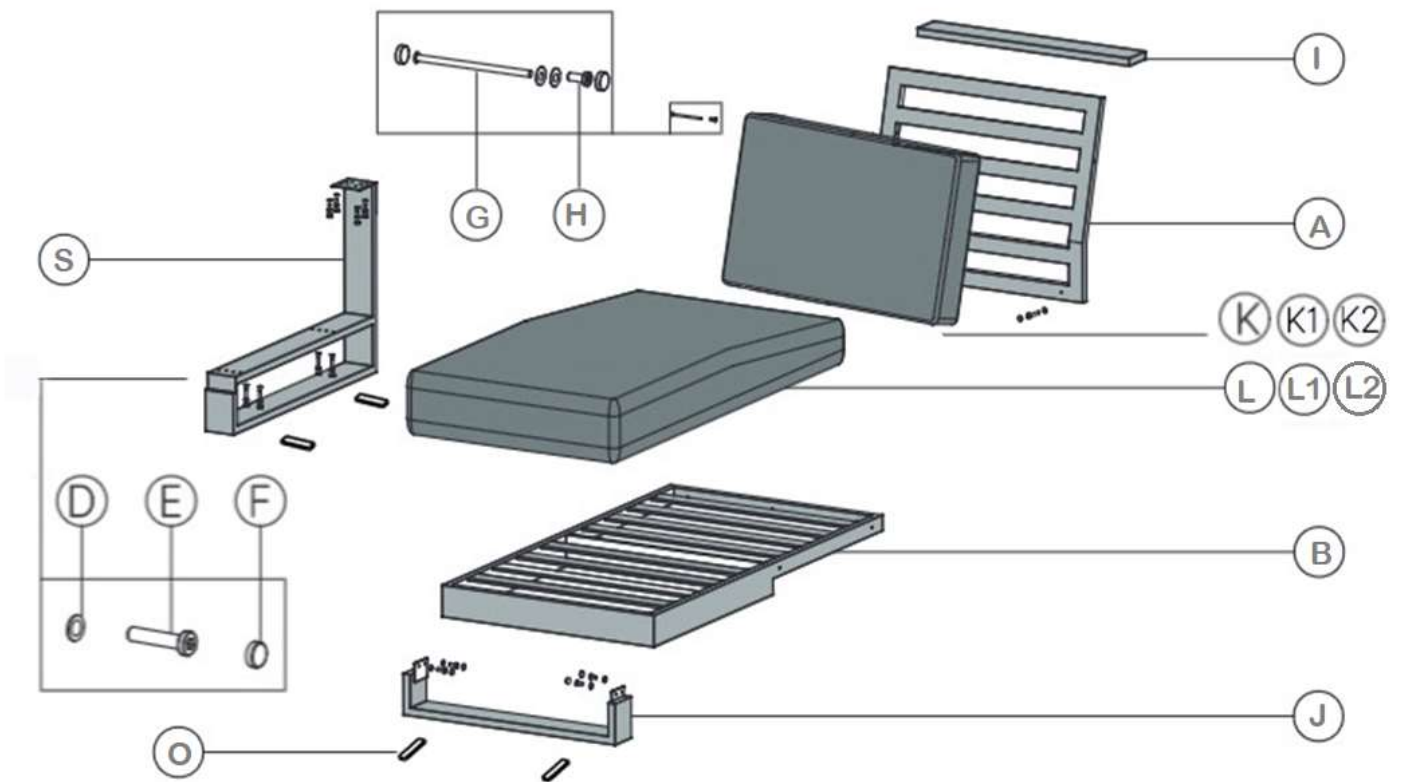

LOUNGE CHAIR MATERIAL ATHENA F/SOFA 1/2/3P F/CORNER ALU SPUNPOLY D.GR

3276007601015

Part	Picture	Qty	Spare ref #
A		1	SPP332-0224
B		1	SPP332-0231
C		2	SPP332-0217
D		14	SPP332-0118
E	 M6x35	6	SPP332-0119
F		14	SPP332-0117
G	 M5x100	1	SPP332-0220
H	 M6x15	8	SPP332-0122
I		1	SPP332-0110
J		1	SPP332-0232
K		1	SPP332-0112
K1		1	SPP332-0113
K2		1	SPP332-0097
L		1	SPP332-0233
L1		1	SPP332-0234
L2		1	SPP332-0230
N		1	SPP332-0102
O		4	SPP332-0124
P		8	SPP332-0105
R		2	SPP332-0221
S		1	SPP332-0170
T	 m5	2	SPP332-0222
Z	 M5x10	1	SPP332-0223