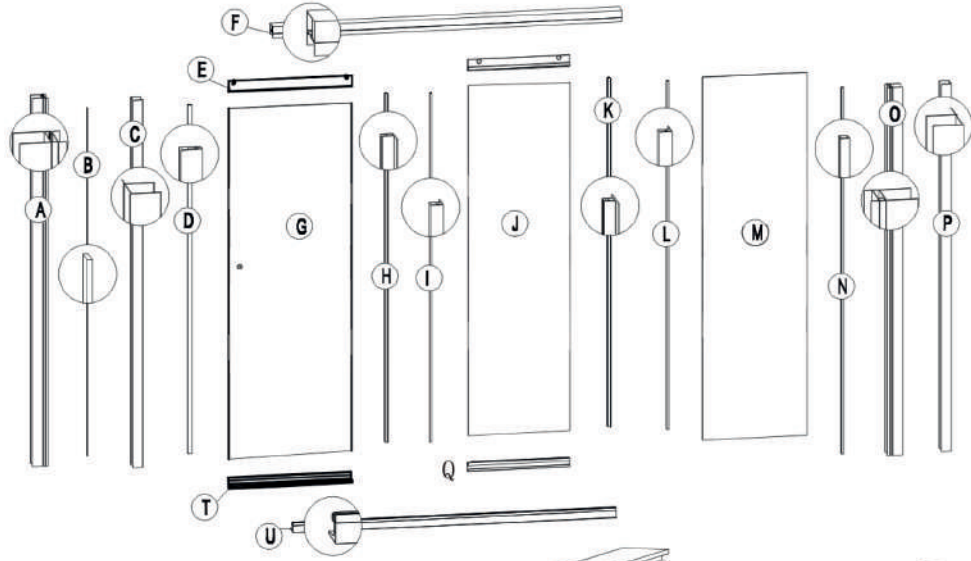

DETROIT

INSTRUCCIONES DE MONTAJE
DETROIT

V 6X

W 6X
3.5X9.5

X 8X
M4X30

b 1X

1X

d

Y 6X

Z 1X

a 8X

c 1X

Z1

Ø2,8