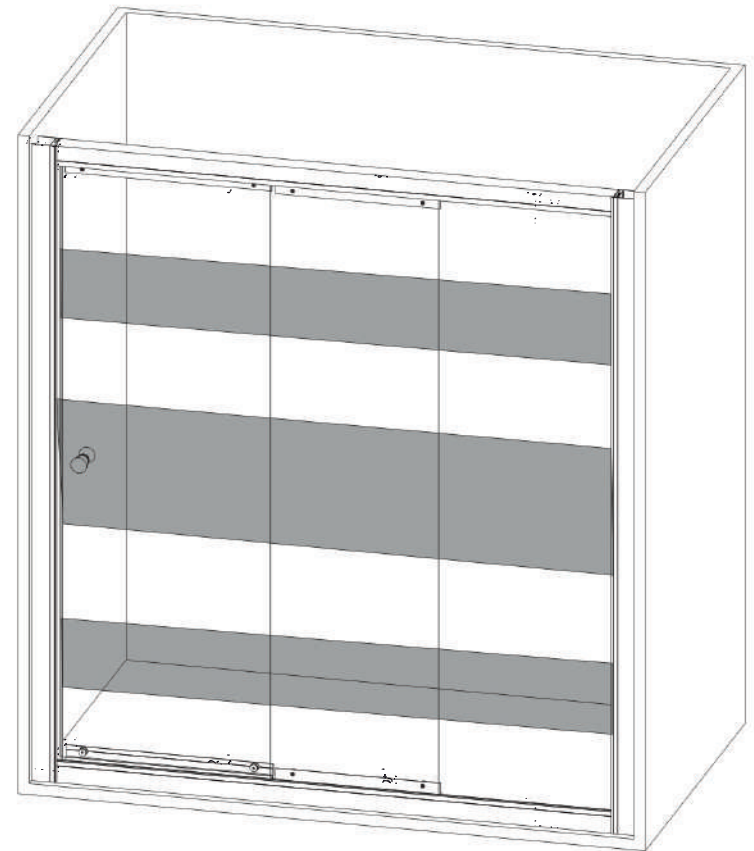

DETROIT

INSTRUCCIONES DE MONTAJE
DETROIT

V 6X

W 6X
3.5X9.5

X 8X
M4X30

b 1X

1X

d

Y 6X

Z 1X

a 8X

c 1X

Z1

Ø2,8