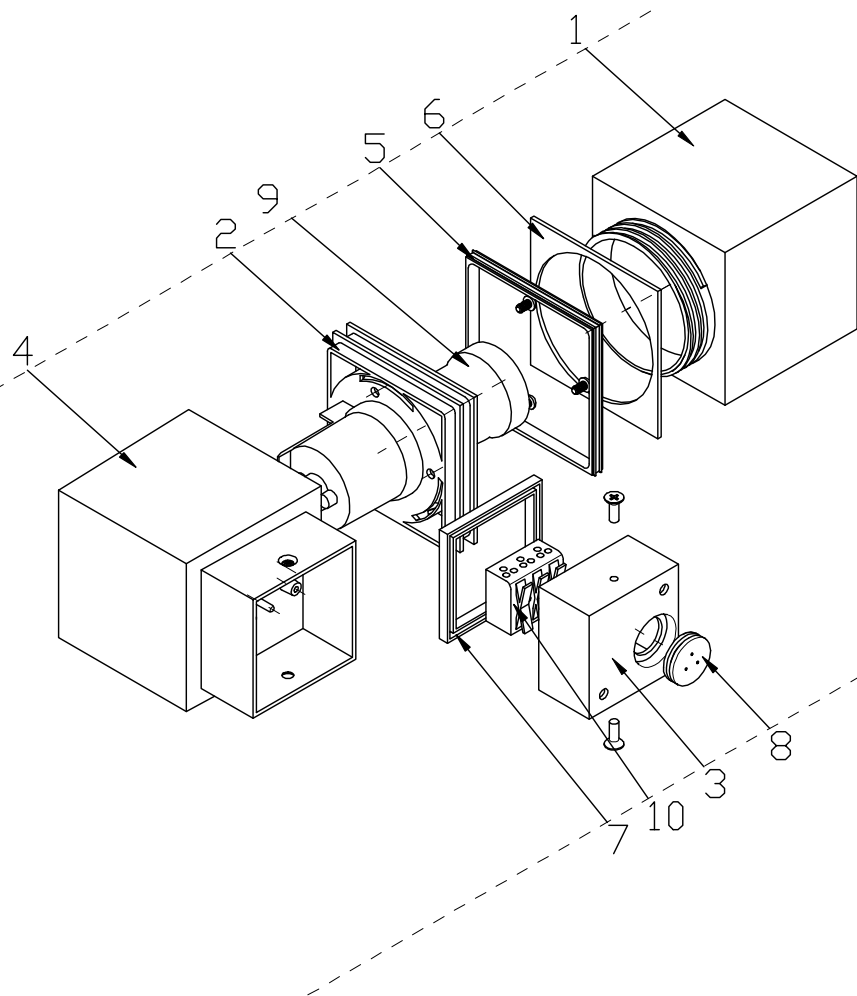

OS-WU-W Product exploded view

Number	Part Name	Specification	Material	Dosage
1	lamp cover	PC		1
2	bracket	ABS		1
3	fixture	ABS		1
4	lamp body	ADC12		1
5	sealing ring of lamp body	silica gel		1
6	sealing ring of lampcover	silica gel		1
7	sealing ring of fixture	silica gel		1
8	cord plug	silica gel		1
9	lamp holder	E27		1
10	terminals	3P		1

第一象限角投影

余姚市泰联照明有限公司

		名称 爆炸图	名称 壁灯	第 1 张 共 1 张
制图: 朱焕军	日期: 2022/12/15	型号规格 /	型号规格	比例 1:4
审核:	日期:	料号 /	1805	版本 A/0
批准:	日期:	零件材料 /	图框	图号
制图部门: 技术部		接收部门:	品质部、采购部	