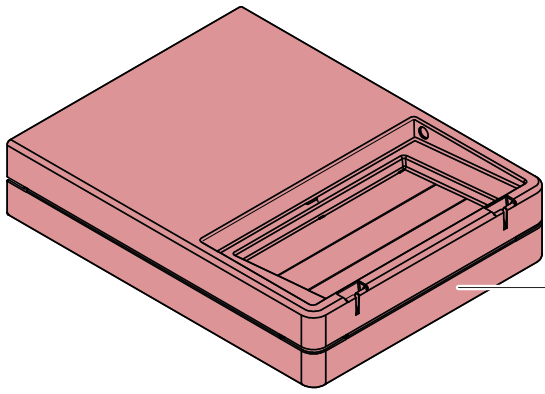

JAIPUR

SUNLOUNGER

JAIPUR SUNLOUNGER V.1.5 / 586875 / 442283

586875

AMERICA
 EUROPE
 - Geprüfte Sicherheit
 - EN 581

MAX 110 kg
240 lbs

< 40 < 104
 °C °F
 > 0 > 32

A (1x)