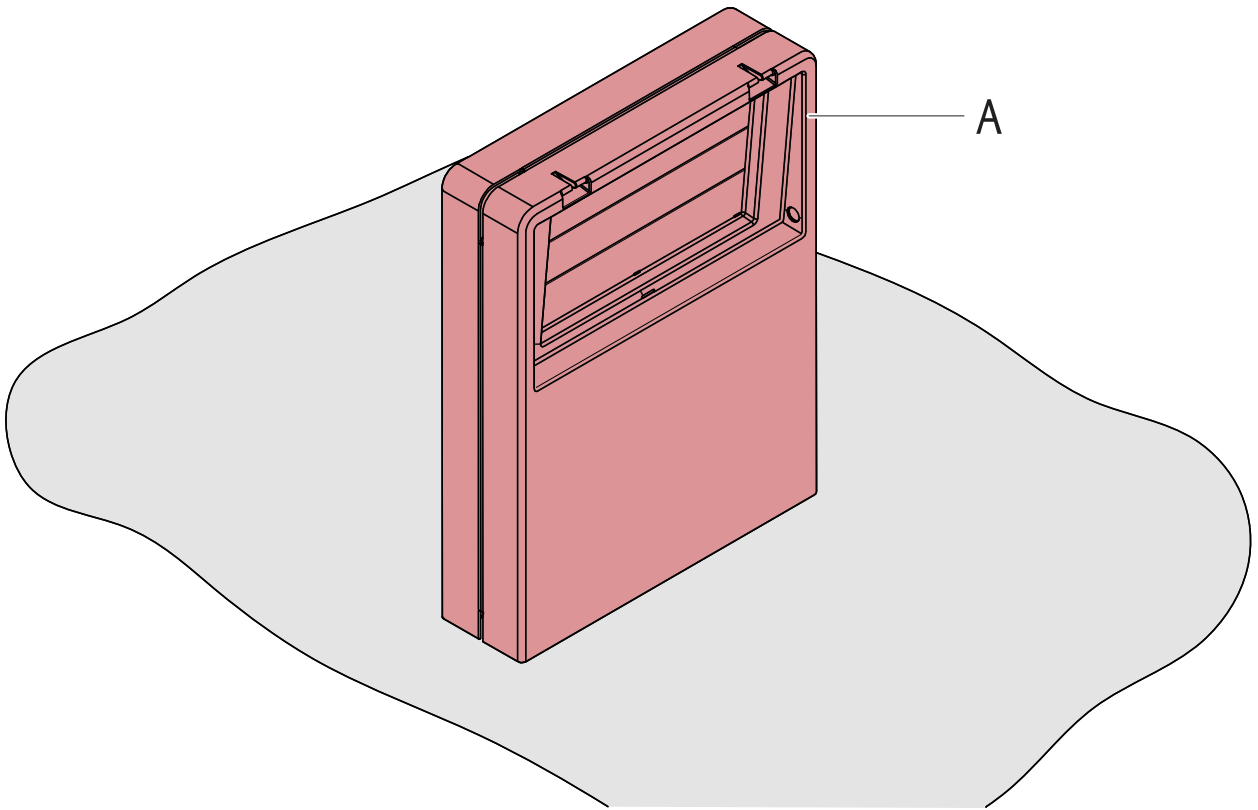

D (4x)

B (1x)

E (2x)

C (1x)

G (2x)

7