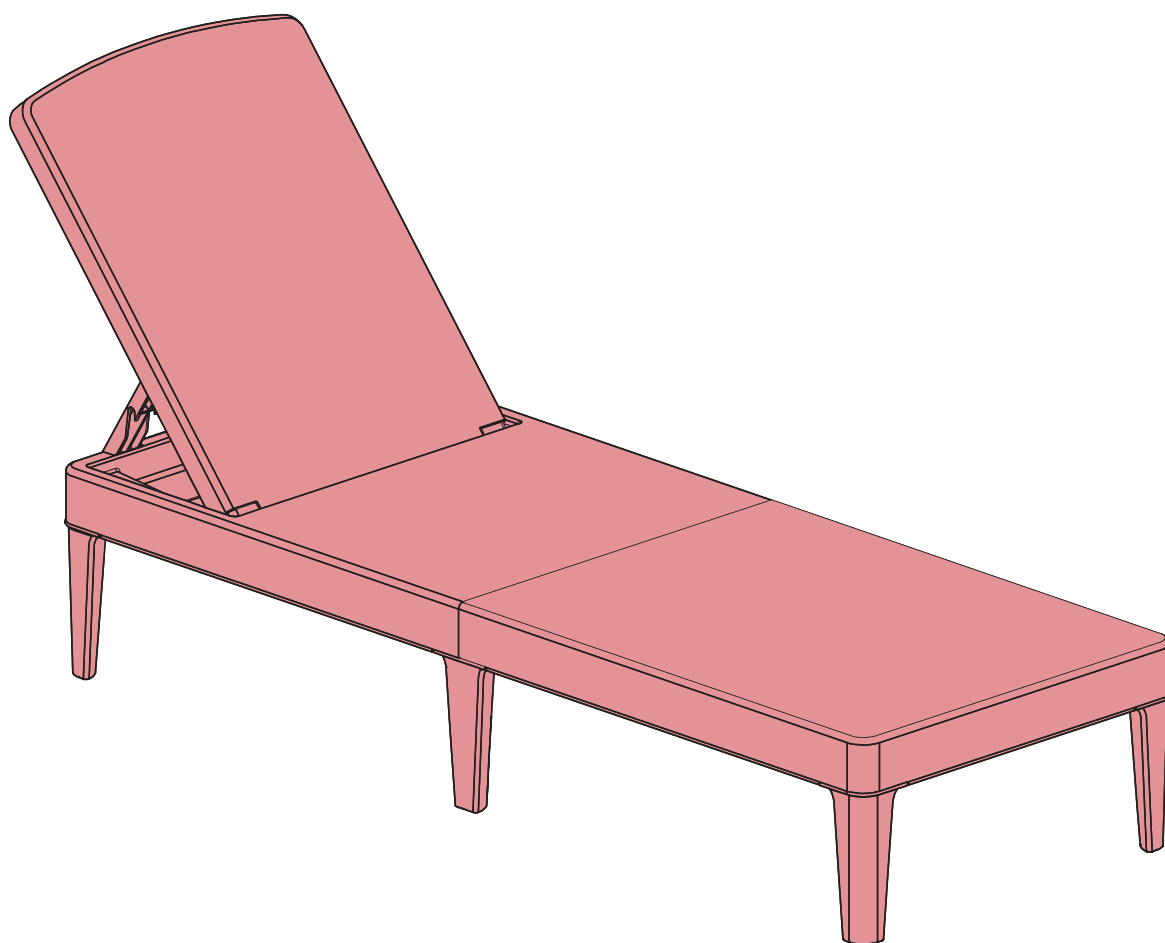

JAIPUR

SUNLOUNGER

JAIPUR SUNLOUNGER V.1.5 / 586875 / 442283

586875

AMERICA
 EUROPE
 - Geprüfte Sicherheit
 - EN 581

MAX 110 kg
240 lbs

< 40 < 104
 °C °F
 > 0 > 32

A (1x)