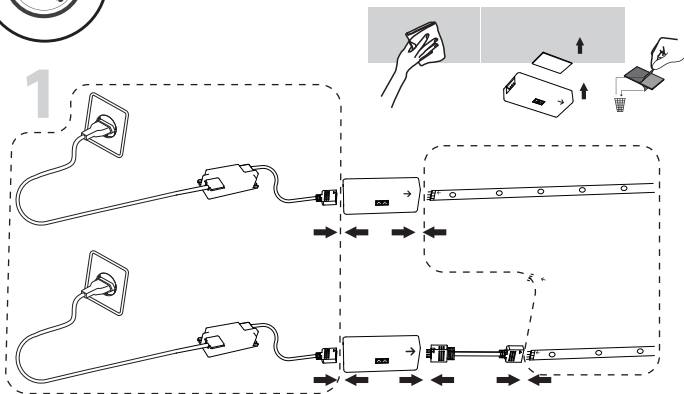

EAN : 3276007671117

Ref : CN-SW

**5**  
YEAR  
Guarantee

(A) x1

(B) x1

FR Traduction de la version originale du mode d'emploi / ES: Traducción de las Instrucciones originales / PT: Tradução das Instruções Originais / IT: Traduzione delle istruzioni originali / EL: Μετάφραση των πρωτότυπων οδηγιών / PL: Tłumaczenie instrukcji oryginalnej / UA: Переклад оригінальної інструкції / RO: Traducerea instructiunilor originale / BR: Tradução das Instruções Originais / DE: Übersetzung der Originalversion der Gebrauchsanweisung / Original Instructions.