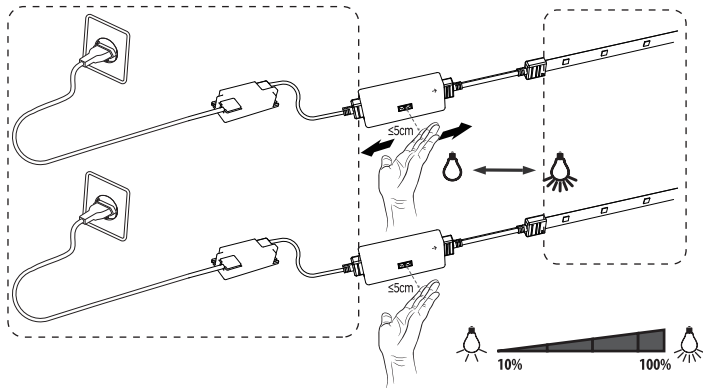

EAN : 3276007671117

Ref : CN-SW

**5**  
YEAR  
Guarantee

(A) x1

(B) x1

FR Traduction de la version originale du mode d'emploi / ES: Traducción de las Instrucciones originales / PT: Tradução das Instruções Originais / IT: Traduzione delle istruzioni originali / EL: Μετάφραση των πρωτότυπων οδηγιών / PL: Tłumaczenie instrukcji oryginalnej / UA: Переклад оригінальної інструкції / RO: Traducerea instructiunilor originale / BR: Tradução das Instruções Originais / DE: Übersetzung der Originalversion der Gebrauchsanweisung / Original Instructions.