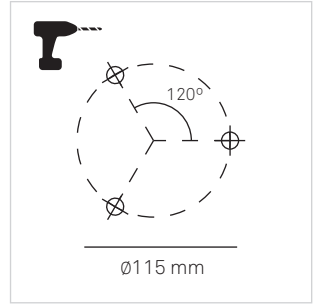

x3 INC.

x3 INC.

80 mm MAX
150 mm MAX
E27
25w MAX

NOT INCLUDED

1

X3

Ø115 mm

2

Ø6

X3

3

X3

4

5

- N = Blue/Bleu/Azul/Azul/Blu/Мплe/Niebieski/Синий/Albastru/Blau
= Green and yellow/Vert et jaune/Verde y amarillo/Verde e giallo/
Πράσινο και κίτρινο/Zielony i żółty/Зелений і жовтий/Verde-galben/
Verde e amarelo/Grün und gelb
- L = Brown/Marron/Marrón/Castanho/Marrone/Кафe/Brazowy/
Коричневий/Maro/Marron/Braun