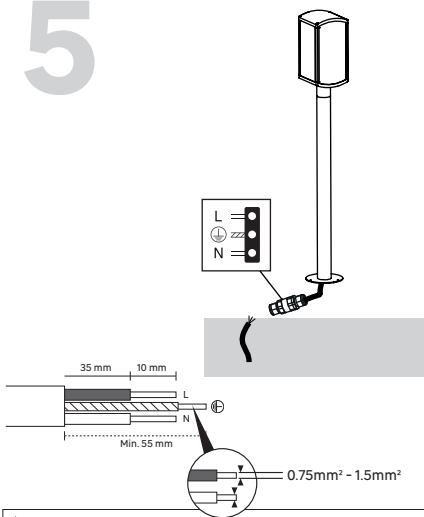

x3 INC.

x3 INC.

80 mm MAX
150 mm MAX
E27
25w MAX

NOT INCLUDED

1

X3

Ø115 mm

2

Ø6

X3

3

X3

4

5

- N = Blue/Bleu/Azul/Azul/Blu/Мплe/Niebieski/Синий/Albastru/Blau
= Green and yellow/Vert et jaune/Verde y amarillo/Verde e giallo/
Πράσινο και κίτρινο/Zielony i żółty/Зелений і жовтий/Verde-galben/
Verde e amarelo/Grün und gelb
- L = Brown/Marron/Marrón/Castanho/Marrone/Кафe/Brazowy/
Коричневий/Maro/Marron/Braun