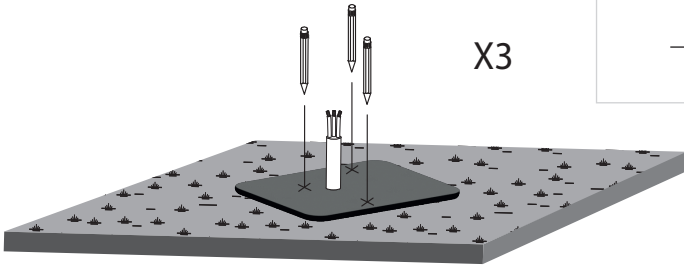

x3 INC.

x3 INC.

80 mm MAX
150 mm MAX
E27
25w MAX

NOT INCLUDED

1

X3

Ø115 mm

2

Ø6

X3

3

X3

4

5

- N = Blue/Bleu/Azul/Azul/Blu/Мплe/Niebieski/Синий/Albastru/Blau
= Green and yellow/Vert et jaune/Verde y amarillo/Verde e giallo/
Πράσινο και κίτρινο/Zielony i żółty/Зелений і жовтий/Verde-galben/
Verde e amarelo/Grün und gelb
- L = Brown/Marron/Marrón/Castanho/Marrone/Кафe/Brazowy/
Коричневий/Maro/Marron/Braun