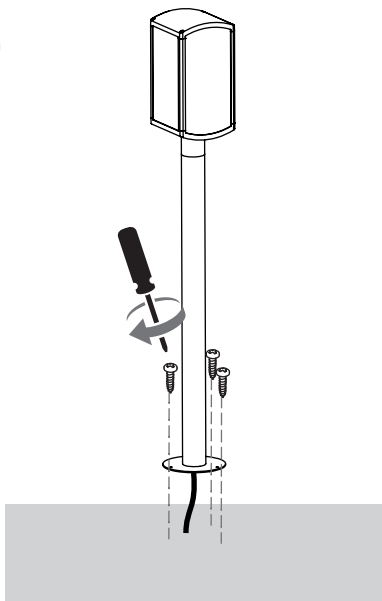

1. N = Blue/Bleu/Azul/Azul/Blu/Мплe/Niebieski/Синий/Albastru/Blau
   = Green and yellow/Vert et jaune/Verde y amarillo/Verde e giallo/
   Πράσινο και κίτρινο/Zielony i żółty/Зелений і жовтий/Verde-galben/
   Verde e amarelo/Grün und gelb
2. L = Brown/Marron/Marrón/Castanho/Marrone/Кафe/Brazowy/
   Коричневий/Maro/Marron/Braun

6