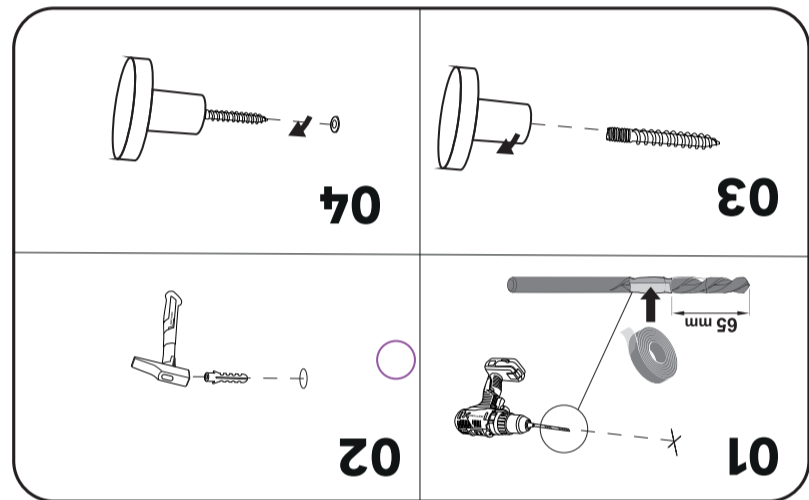

FR Pour mur plein. RO Pentru perete solid.
ES Para muro macizo. UA Для цуцільної стіни.
PT Para parede sólida. RA Para parede sólida.
IT Per pareti solide. RU Для сплошной стены.
EL Για ολίσθητες τοίχους. KZ Бетон қабырғасы үшін.
PL Do ścian tynk. EN For solid wall.

DK BRAND
TRADEMARK

26 rue du Maréchal Leclerc
59128 Flers-en-Escrebieux
Port. +33 (0)7 82 35 94 53
eric.lacroix@dkgroup.fr

FILE NAME :
RONDO_0002_
YIKAI_3276007645033

EAN13 :
3276007645033

CUSTOMER :
ADEO

DIE CUT :
2024R14P02-0001-0002-000
3-0004-0005-0006-0007-0
008-0011-0012-0065 7.5改.pdf

STEP
01 - 05/09/23

SEND
08/09/23

PRINTING COLOR
● Black

This file is not ready to print.
Trapping and overprinting will be done by the reprohouse.

● DieCut ● To complet