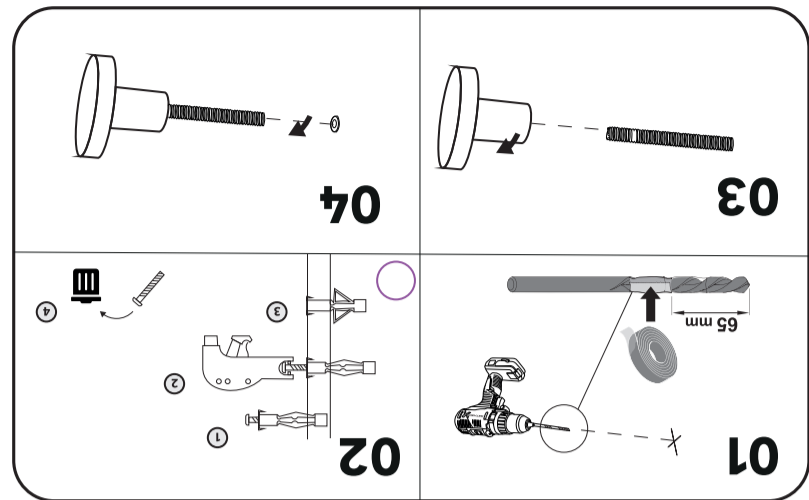

Spaceo

RONDO

5
YEAR
Guarantee

100%
Wood from well-
managed forests
FSC® C102020

SA - Imported by Adeo South Africa (PTY) LTD T/A Leroy Merlin, Hosted in Leroy Merlin Fourways Store, 35 Roos Street, Witkoppen Ext 97 Sandton, 2191 Johannesburg, Gauteng, South Africa
Tel: +27 10 493 8000 / Email: contact@leroymerlin.co.za

Batch n° : XXXXXX
Made in China

ADEO Services
135 Rue Sadi Carnot
CS0001
59790 RONCHIN-FRANCE
UA - Матеріал: Древіна.
Країна походження: Китай.
Імпортер: ТОВ "Леруа Мерлен Україна",
04201 Україна, м.Київ, вул. Липарна 17А,
+380 44 498 46 00.
Імпортер приймає претензії від споживачів
щодо товару, а також проводити його ремонт,
технічне і гарантійне обслуговування.
Дата вироблення: див. на виробі або на улакові.
Строк придатності: необмежений.
BR - LEROY MERLIN COMPANHIA BRASILEIRA DE
BRICOLAGEM CNPJ: 01.438.784/0001-05
Rua Pascoal Pais, n.º 525, 6.º andar cj 61 a 64,
Vila Cordeiro, São Paulo - SP, CEP: 04581-060
CALM (Central de Atendimento Leroy Merlin)
Capitais 4020-5376 Demais Regiões 0800-0205376
Prazo de validade: Indeterminada.
Produito não perçível.

* Garantie 5 ans
* Garantie 5 años
* Garanție 5 ani
* Tapantia 5 pokiv
* Gwarantcja 5 lat
* Eyyvton 5 etdv
* Garantia 5 ani
* Garantie 5 anos
* Garantia 5 años
* Garantie 5 ans

5
YEAR
Guarantee

FR Pour panneau de plâtre. RO Pentru panou de ghips.
ES Para placa de yeso. UA Для гіпсової стіни.
PT Para placa de gesso. RA Para placa de gesso.
IT Per pannelli di gesso. RU Для гипсового ящика.
EL Για υψοοσφαιδα. KZ Гипсокартон үшін.
PL Dla płyt gipsowo-kartonowych. EN For drywall.