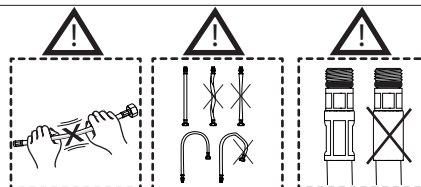

Not included / Non incluso / Non Includo / Nie zawarty / No incluido / Nao incluido

1

2