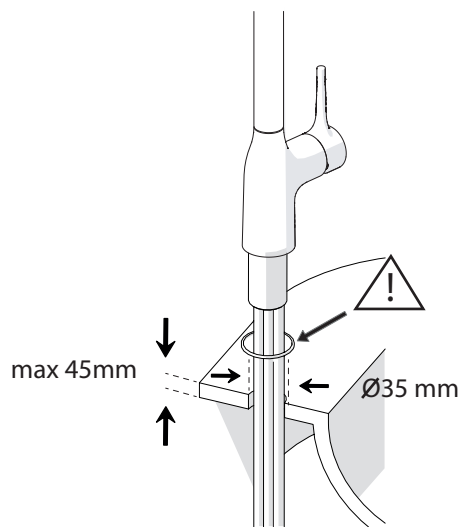

Not included / Non incluso / Non Includo / Nie zawarty / No incluido / Nao incluido

1

2

4

A

3

5

A B