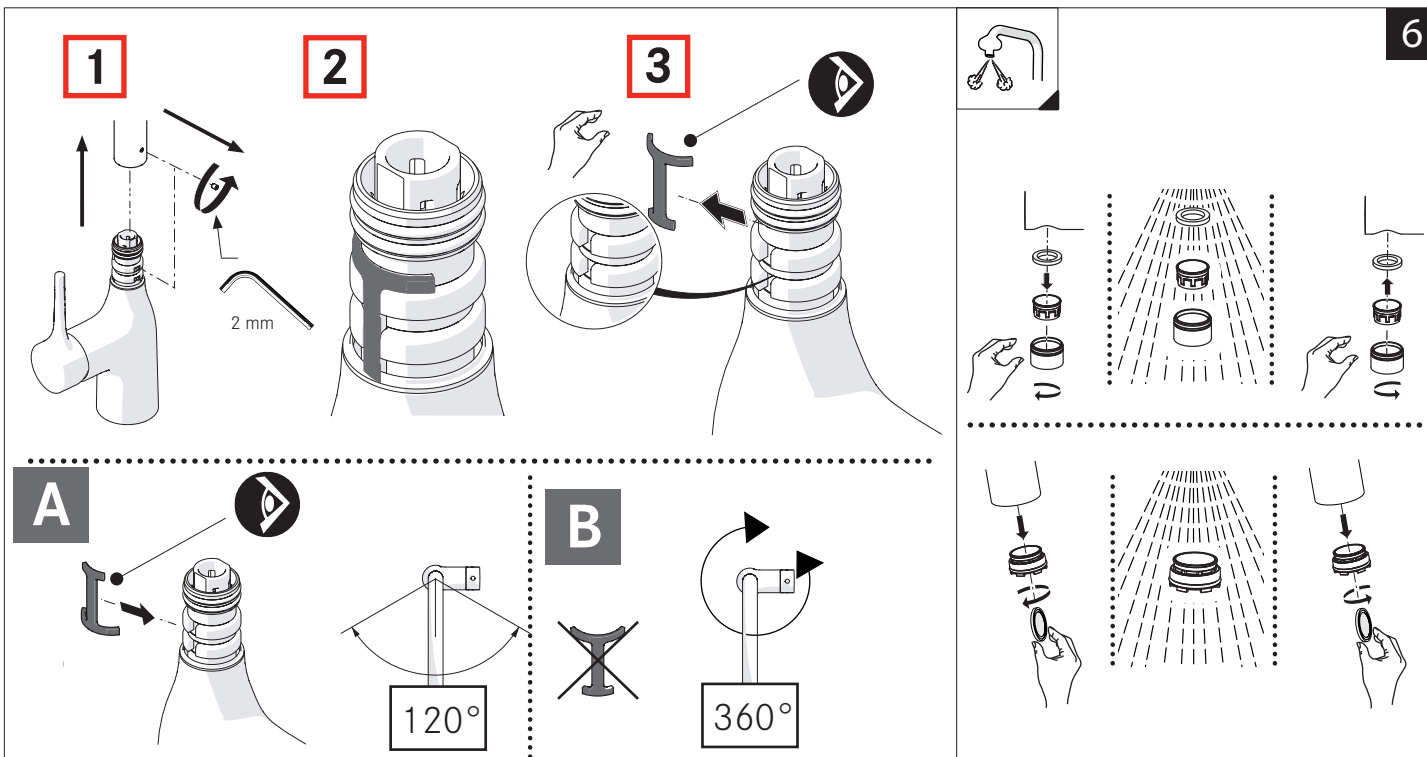

www.nobili.it

PRIMA DI INIZIARE / BEFORE STARTING					
P bar	0,5 MIN	MAX 10	5	T °C	MAX 80
ACQUA WATER	ALCOOL ALCOHOL	MICROFIBRA MICROFIBER	SPUGNA SPONGE	DETERGENTI DETERGENT	65 45
✓	✓	✓	✗	✗	✓
TUTE LE FINITURE ALL FINISHES ACQUA E SAPONE WATER AND SOAP			ASCIUGARE BENE SEMPRE ALWAYS DRY WELL		