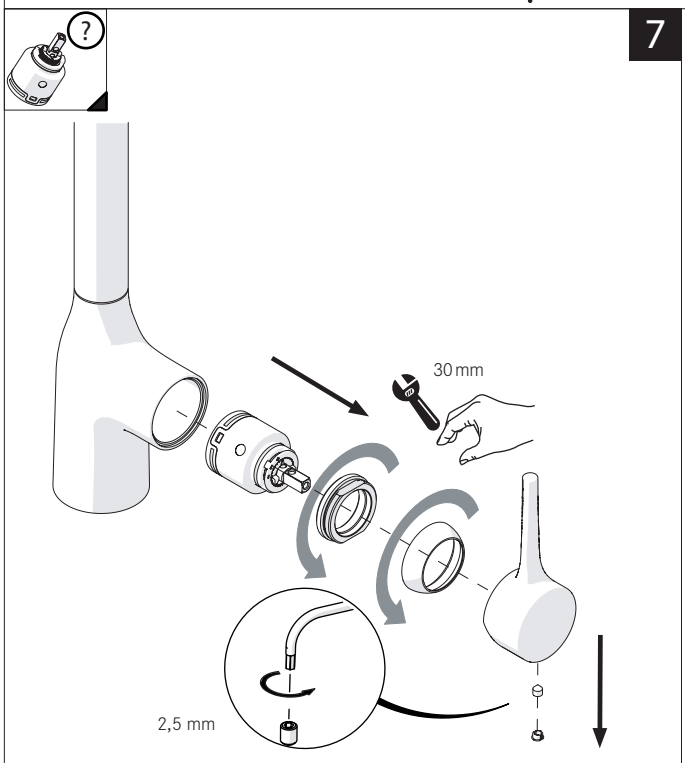

www.nobili.it

PRIMA DI INIZIARE / BEFORE STARTING					
P bar	0,5 MIN	MAX 10	5	T °C	MAX 80
ACQUA WATER	ALCOOL ALCOHOL	MICROFIBRA MICROFIBER	SPUGNA SPONGE	DETERGENTI DETERGENT	65 45
✓	✓	✓	✗	✗	✓
TUTE LE FINITURE ALL FINISHES ACQUA E SAPONE WATER AND SOAP			ASCIUGARE BENE SEMPRE ALWAYS DRY WELL		