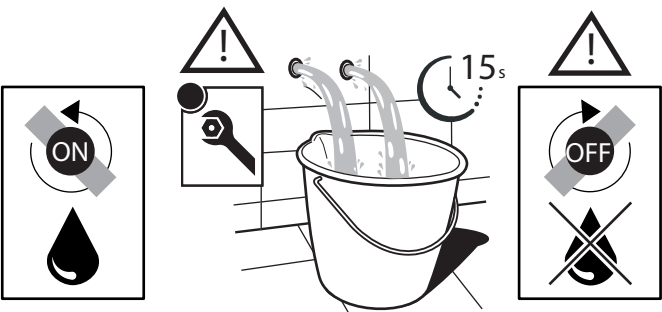

Not included / Non incluso / Non Includo / Nie zawarty / No incluido / Nao incluido

1

2

4

A

3

5

A B