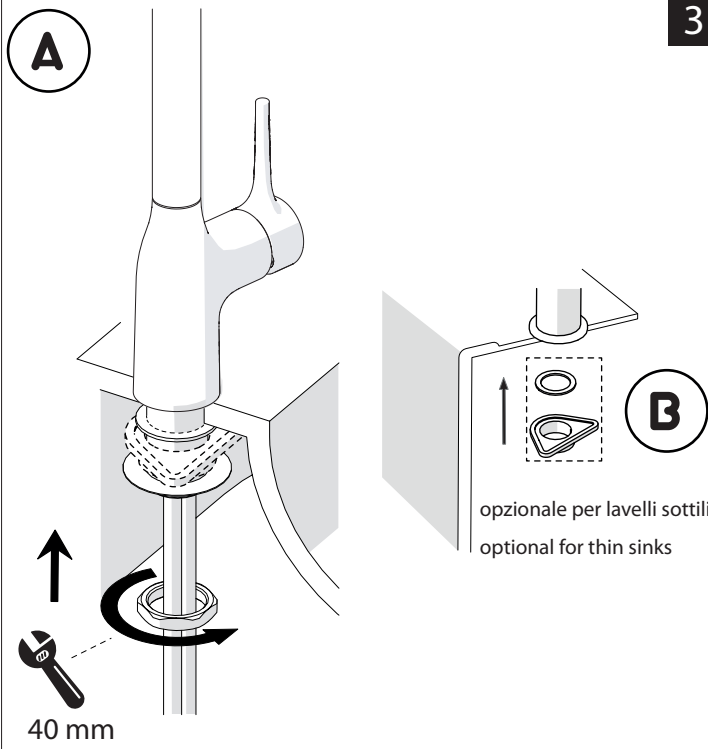

Not included / Non incluso / Non Includo / Nie zawarty / No incluido / Nao incluido

1

2

4

A

3

5

A B