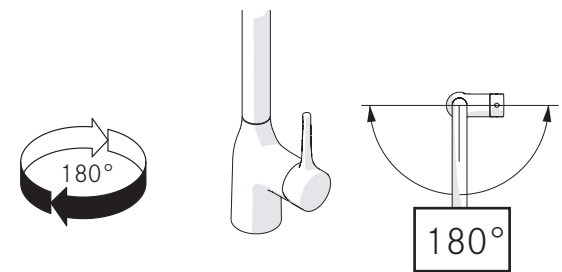

Not included / Non incluso / Non Includo / Nie zawarty / No incluido / Nao incluido

1

2

4

A

3

5

A B