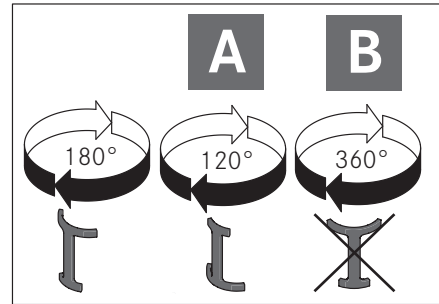

Not included / Non incluso / Non Includo / Nie zawarty / No incluido / Nao incluido

1

2

4

A

3

5

A B