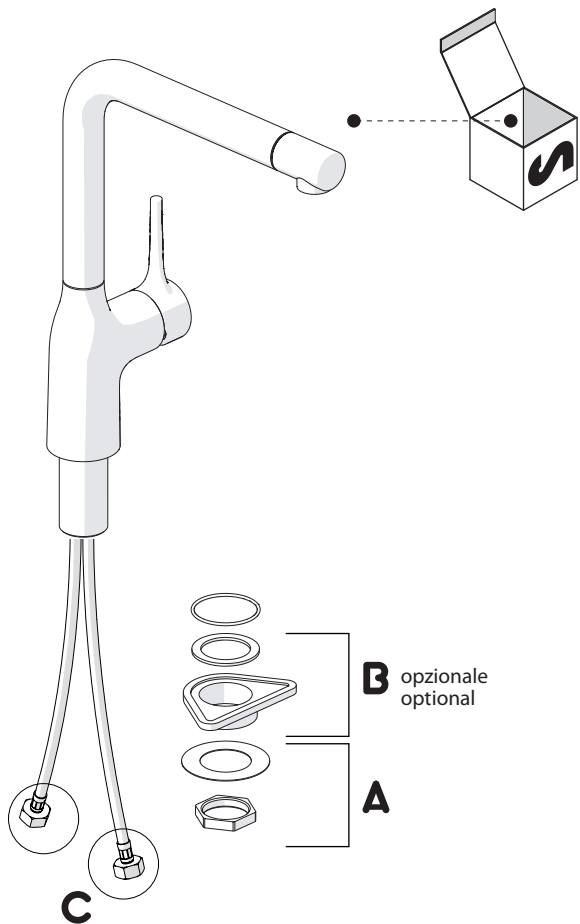

Not included / Non incluso / Non Includo / Nie zawarty / No incluido / Nao incluido

1

2