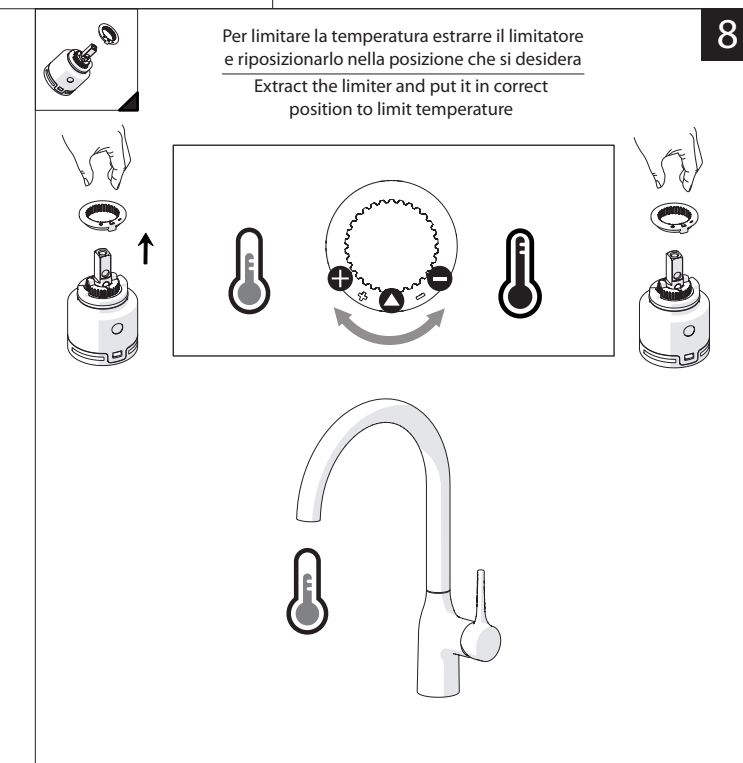

www.nobili.it

PRIMA DI INIZIARE / BEFORE STARTING					
P bar	0,5 MIN	MAX 10	5	T °C	MAX 80
ACQUA WATER	ALCOOL ALCOHOL	MICROFIBRA MICROFIBER	SPUGNA SPONGE	DETERGENTI DETERGENT	65 45
✓	✓	✓	✗	✗	✓
TUTE LE FINITURE ALL FINISHES ACQUA E SAPONE WATER AND SOAP			ASCIUGARE BENE SEMPRE ALWAYS DRY WELL		