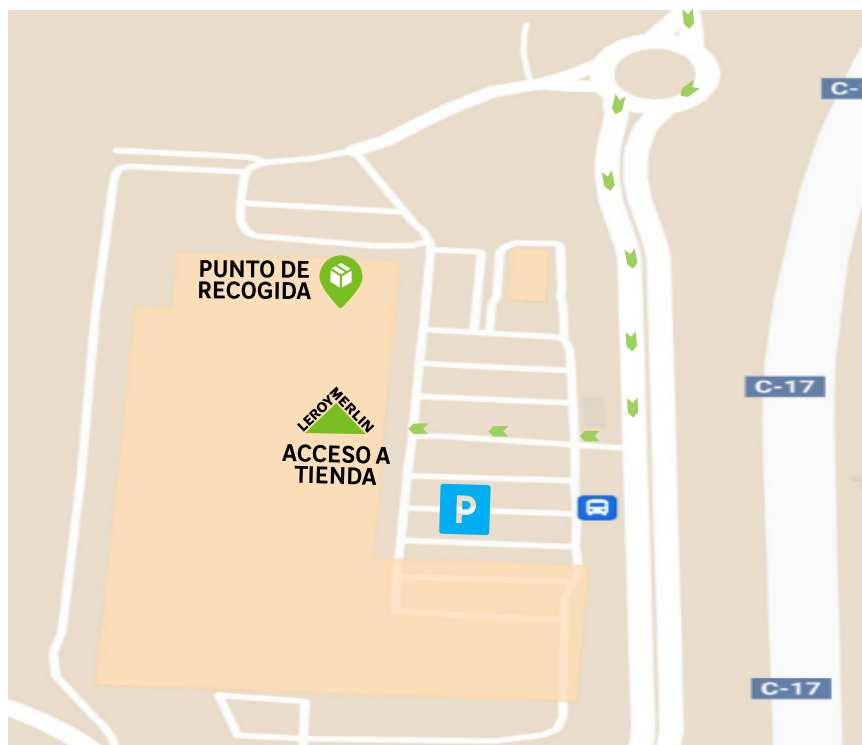

# INSTRUCCIONES DE RECOGIDA DE PEDIDO

**Leroy Merlin Lliçà D'amunt**  
**Parc Comercial Can Montcau**

**DIRECCIÓN**  
Carrer del Comerç, 3  
08186, Lliçà D'amunt

Horario tienda · 07:30h - 22:00h  
Horario domingo · 10:00h - 22:00h

¿Dónde se encuentra el Punto de Recogida?

## ACCESO RÁPIDO

Entra en la tienda y pasa por las secciones que se indican en el mapa para llegar a la zona de recogida de pedidos

2

## PUNTO DE RECOGIDA

¡Ahí está! Dirígete a la tablet que encontrarás en la zona de recogida

3