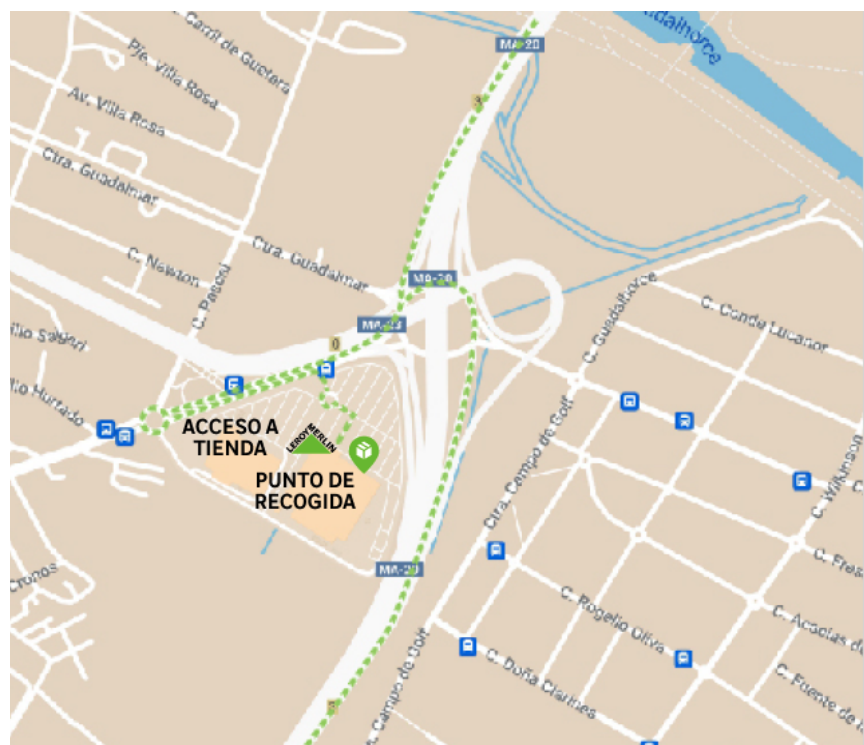

INSTRUCCIONES DE RECOGIDA DE PEDIDO

Leroy Merlin Málaga

DIRECCIÓN
Camino de la Loma de San Julián, s/n
290054, Málaga

Horario tienda
-Lunes a sábado: 07:30h - 22:00h
-Domingo: Cerrado

¿Dónde se encuentra el Punto de Recogida?

1

ACCESO RÁPIDO

Fíjate en las secciones que se indican en el mapa para llegar tanto a la zona de recogida de pedidos como a la zona de recogida de pedidos pesados

2

PUNTO DE RECOGIDA

¡Ahí está! Dirígete a la tablet que encontrarás dentro de la zona de recogida