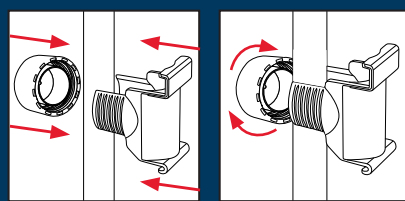

- ① Duschstangencaddy
- ② Shower Rod Caddy
- ③ Valet pour barre de douche
- ④ Cesto para la barra de ducha
- ⑤ Porta oggetti per barra doccia

- ⑥ Aus verchromten Edelstahl. Passend für Duschstangen mit einem Durchmesser von 22/24/25 mm. Halterung aus Kunststoff.
- ⑦ Made of chrome-plated stainless steel. Suitable for shower rods with a diameter of 22/24/25 mm. With holder made of plastic.
- ⑧ En acier inoxydable chromé. Convient aux barres de douche d'un diamètre de 22/24/25 mm. Support en plastique.
- ⑨ Fabricado en acero inoxidable cromado. Adecuado para las barras de ducha con diámetro de 22/24/25 mm. Soporte de plástico.
- ⑩ In acciaio inox cromato. Adatto per aste doccia con diametro di 22/24/25 mm. Con adattatore in plastica.

Ø 22/24/25 mm