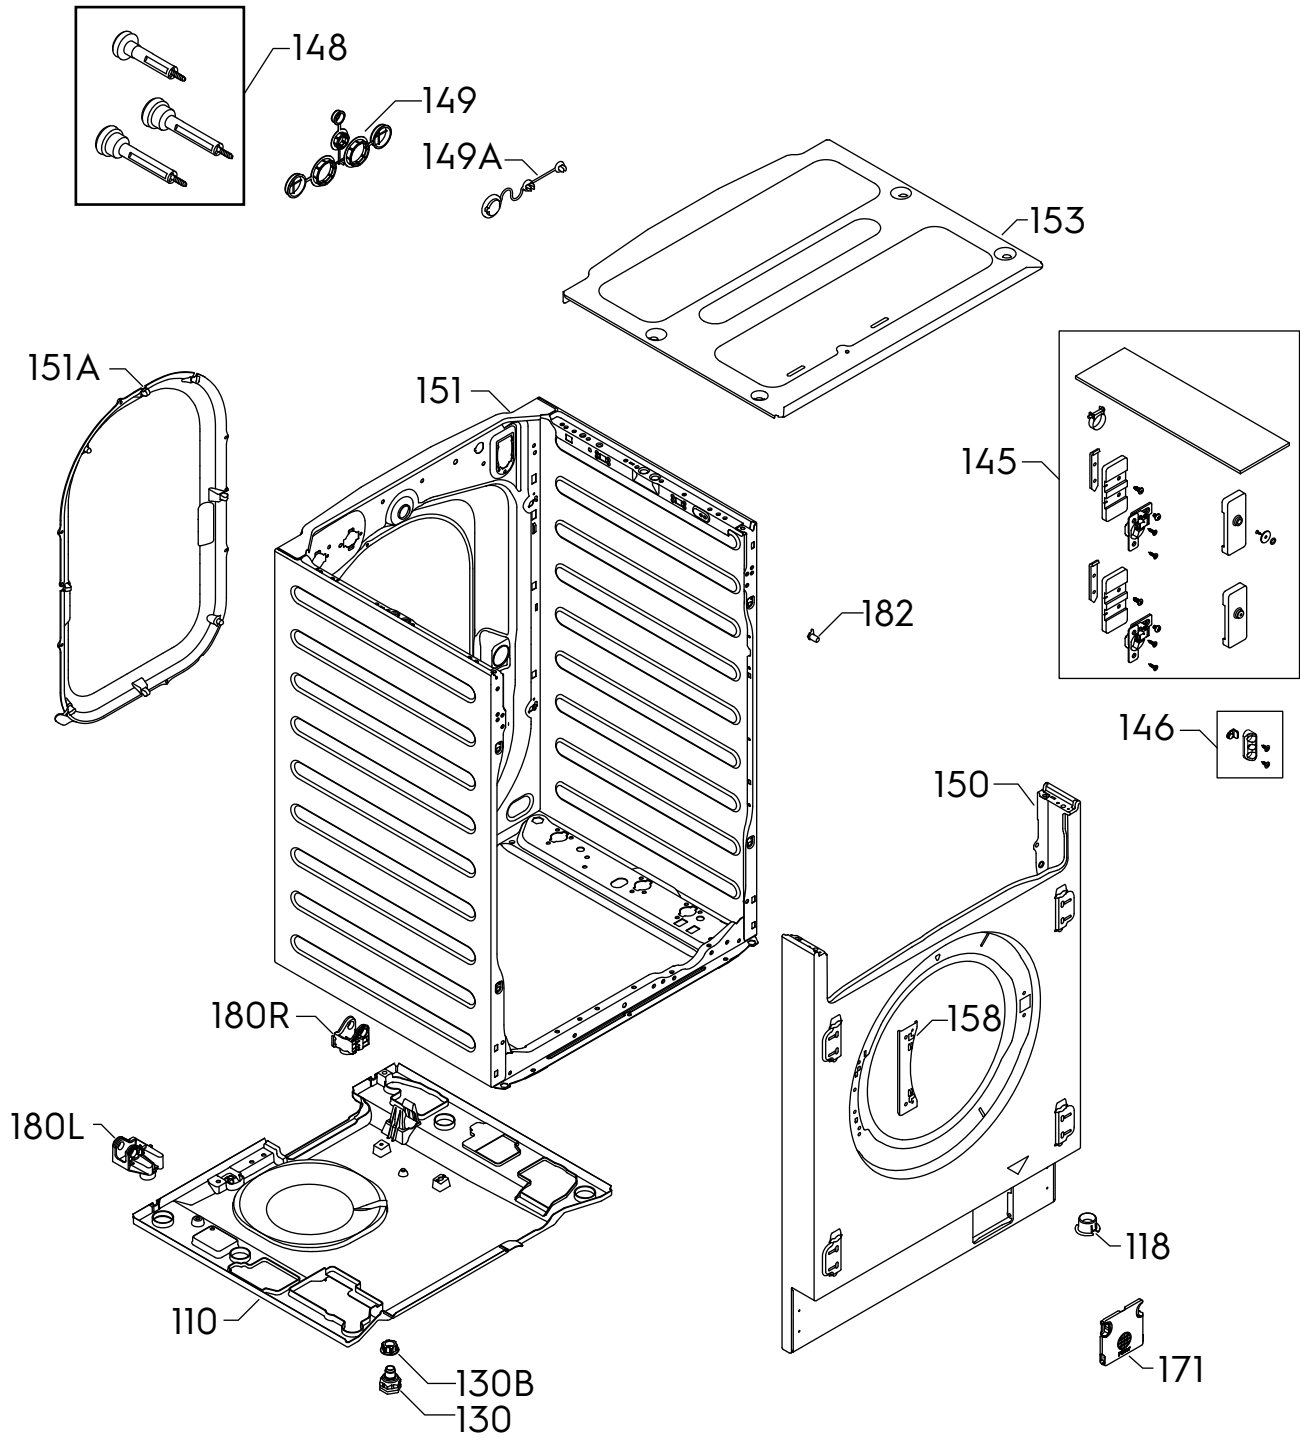

Lavante-séchante

Matrice	PNC	ELC	Date Prod.	Modèle
A	914606701	00	20230901	EW8W3816BI

Pos.	Réf.	Matrice	Description
110	1327827638	A	Aqua-control, fond, G50UJ
118	140118216021	A	Douille, ouverture de porte, panneau avant
130	1325007605	A	Pied, 30mm
130B	1108771005	A	Écrou, pied, plastique, M16
145	4055444824	A	Kit de montage, porte d'armoire, encastrable
146	8583368206402	A	Arrêt, plastique, ensemble
148	4055412110	A	Transport, vis, ensemble
149	1325039020	A	Bouchon, trous, panneau arrière
149A	1324471133	A	Bouchon, trous, panneau arrière
150	140090096060	A	Panneau avant, habillage, blanc
151	8588086571862	A	Habillage complet, paroi, blanc, 7820
151A	1327639108	A	Panneau, paroi, plastique
153	140115878021	A	Plan de travail, assemblage, encastrable
158	1325022018	A	Renfort, charnière, hublot
171	140112090018	A	Porte, diagramme, corps pompe, BI
180L	1327826044	A	Support, amortisseur, gauche, SX
180R	1327825038	A	Support, amortisseur, droit, DX
182	1324768009	A	Goujon, panneau avant, crochet
999	1325079133	A	Boulon, 4.905x15mm T
999	1326547302	A	Ensemble vis, emballer, assemblage, l 62
999	140003192014	A	Collier, tuyau d'arrivée d'eau, DØ29-35mm
999	5490120010	A	Joint torique, rondelle, Ø1.78mm, Ø1.78mm