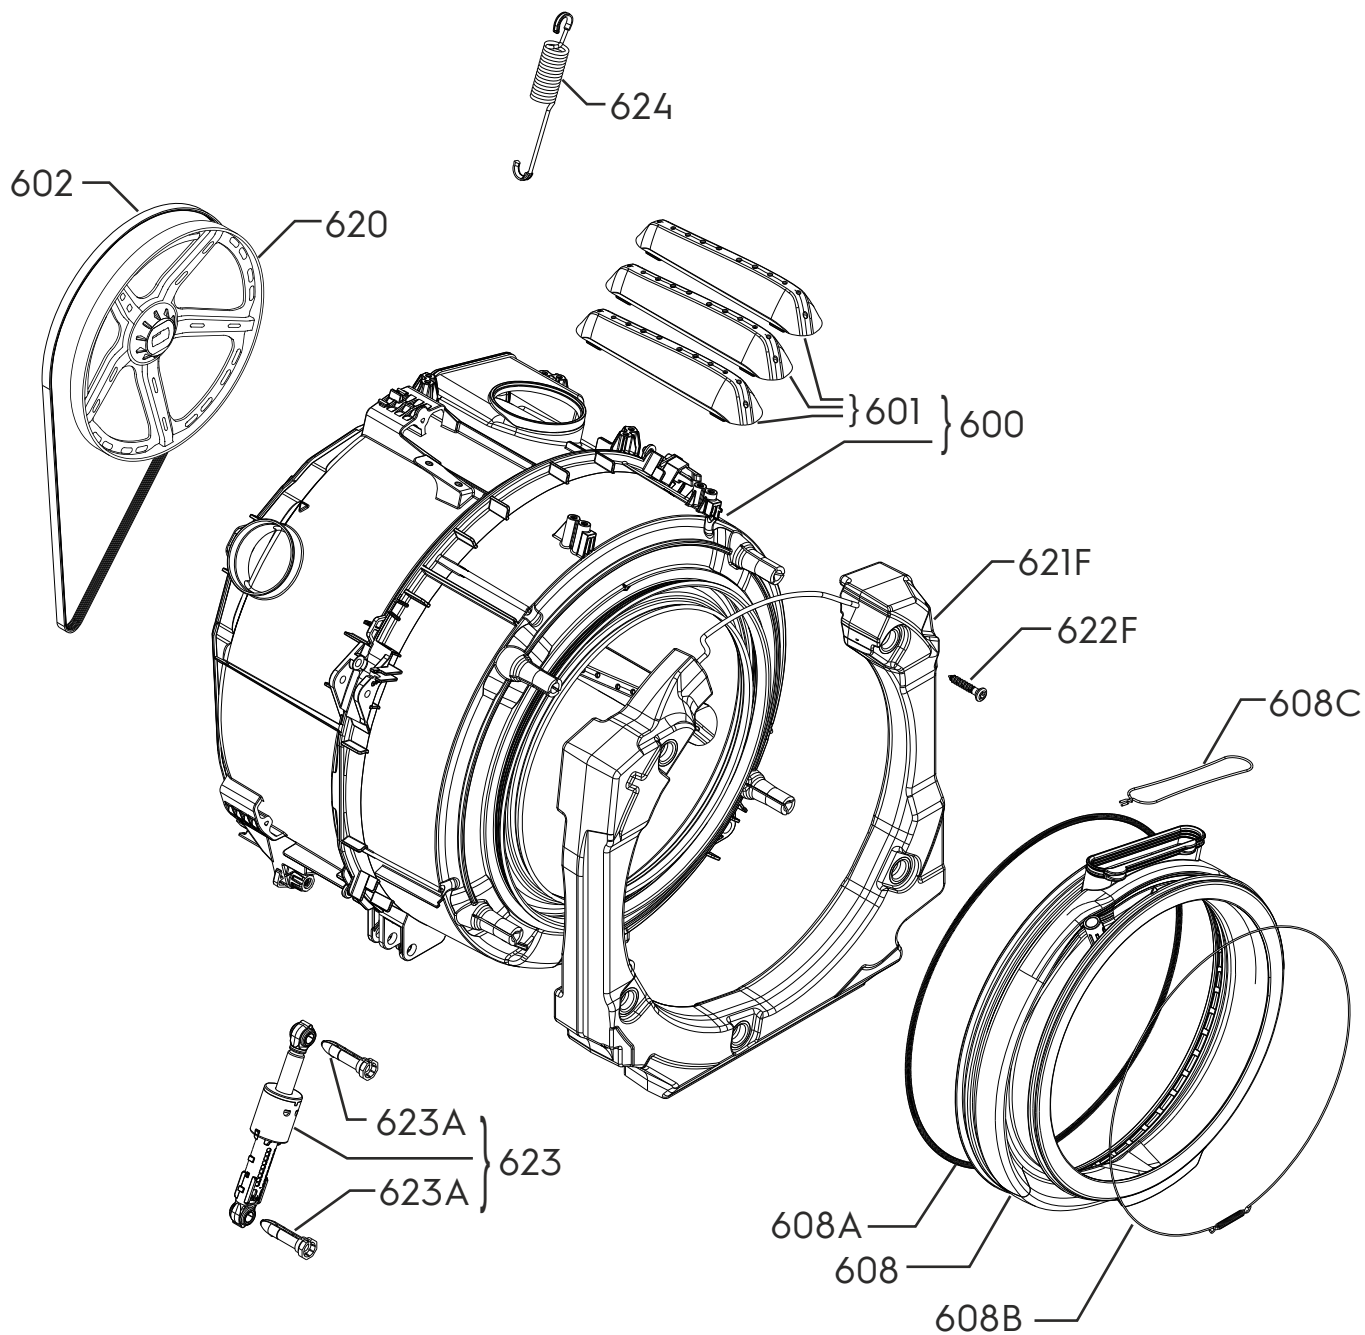

Matrice	PNC	ELC	Date Prod.	Modèle
A	914606701	00	20230901	EW8W3816BI

Pos.	Réf.	Matrice	Description
810	1328161029	A	Bac de vidange, assemblage, G50
811	1327648000	A	Chambre de compression
812	140075483010	A	Tuyau d'arrivée détergent
820	4055367967	A	Tuyau, électrovanne, distributeur eau, Ø=10mm, L=125mm
821	4055368973	A	Tuyau, électrovanne, distributeur eau, D=12mm, L=87mm
822	4055392049	A	Tuyau, électrovanne, distributeur eau, Ø10mm
830	140020904268	A	Tuyau d'arrivée d'eau, dispositif anti-inondation, assemblage
831	1327714364	A	Tuyau d'évacuation, assemblage, encastrable, L=2540mm
831A	1327680011	A	Agrafe, vidange, panneau arrière
833	1327686018	A	Tuyau de cyclage, alimentation
834	140072095023	A	Tuyau de cyclage, BI
838	140117249015	A	Tuyau, aspiration, pompe de cyclage, CW, BI
839A	1325113007	A	Joint, tuyau, pompe de cyclage
840	4055388997	A	Corps pompe, ensemble, CW2.0, JET, One
840B	1325014015	A	Amortisseur, au-dessus, corps pompe, 31x26mm
840C	1325142006	A	Entretoise de compensation, fixation, corps pompe
840E	140110389024	A	Couvercle avant, corps pompe, BI
841	140064864022	A	Filtre, assemblage, diagramme, BI
841A	1320712001	A	Joint, filtre, filtre gros tamis
850	1326408497	A	Compartiment
851	4055390407	A	Bac à produits, ensemble, 3
851A	1325570024	A	Siphon, additif, gris, 3SC
851B	1327267025	A	Cloison, bac à produits, gris
852	1240146439	A	Distributeur eau
853	1249470053	A	Raccord, distributeur eau, 3VIE 4SC
999	1051174801	A	Collier, 50, 6-53, 2 mm
999	1323159002	A	Agrafe, collier, Ø20.5mm
999	1323159200	A	Agrafe, collier, Ø52.5mm
999	1323159408	A	Agrafe, collier, Ø40.5mm
999	1323159705	A	Agrafe, collier, Ø65.5mm
999	1323159820	A	Agrafe, collier, Ø23.5mm
999	5331158229	A	Agrafe, électrovanne, 16.26-15.88mm
999	5331182203	A	Agrafe, collier, 18.7-18.7mm
999	5331221282	A	Agrafe, collier, 21.5-22.6mm