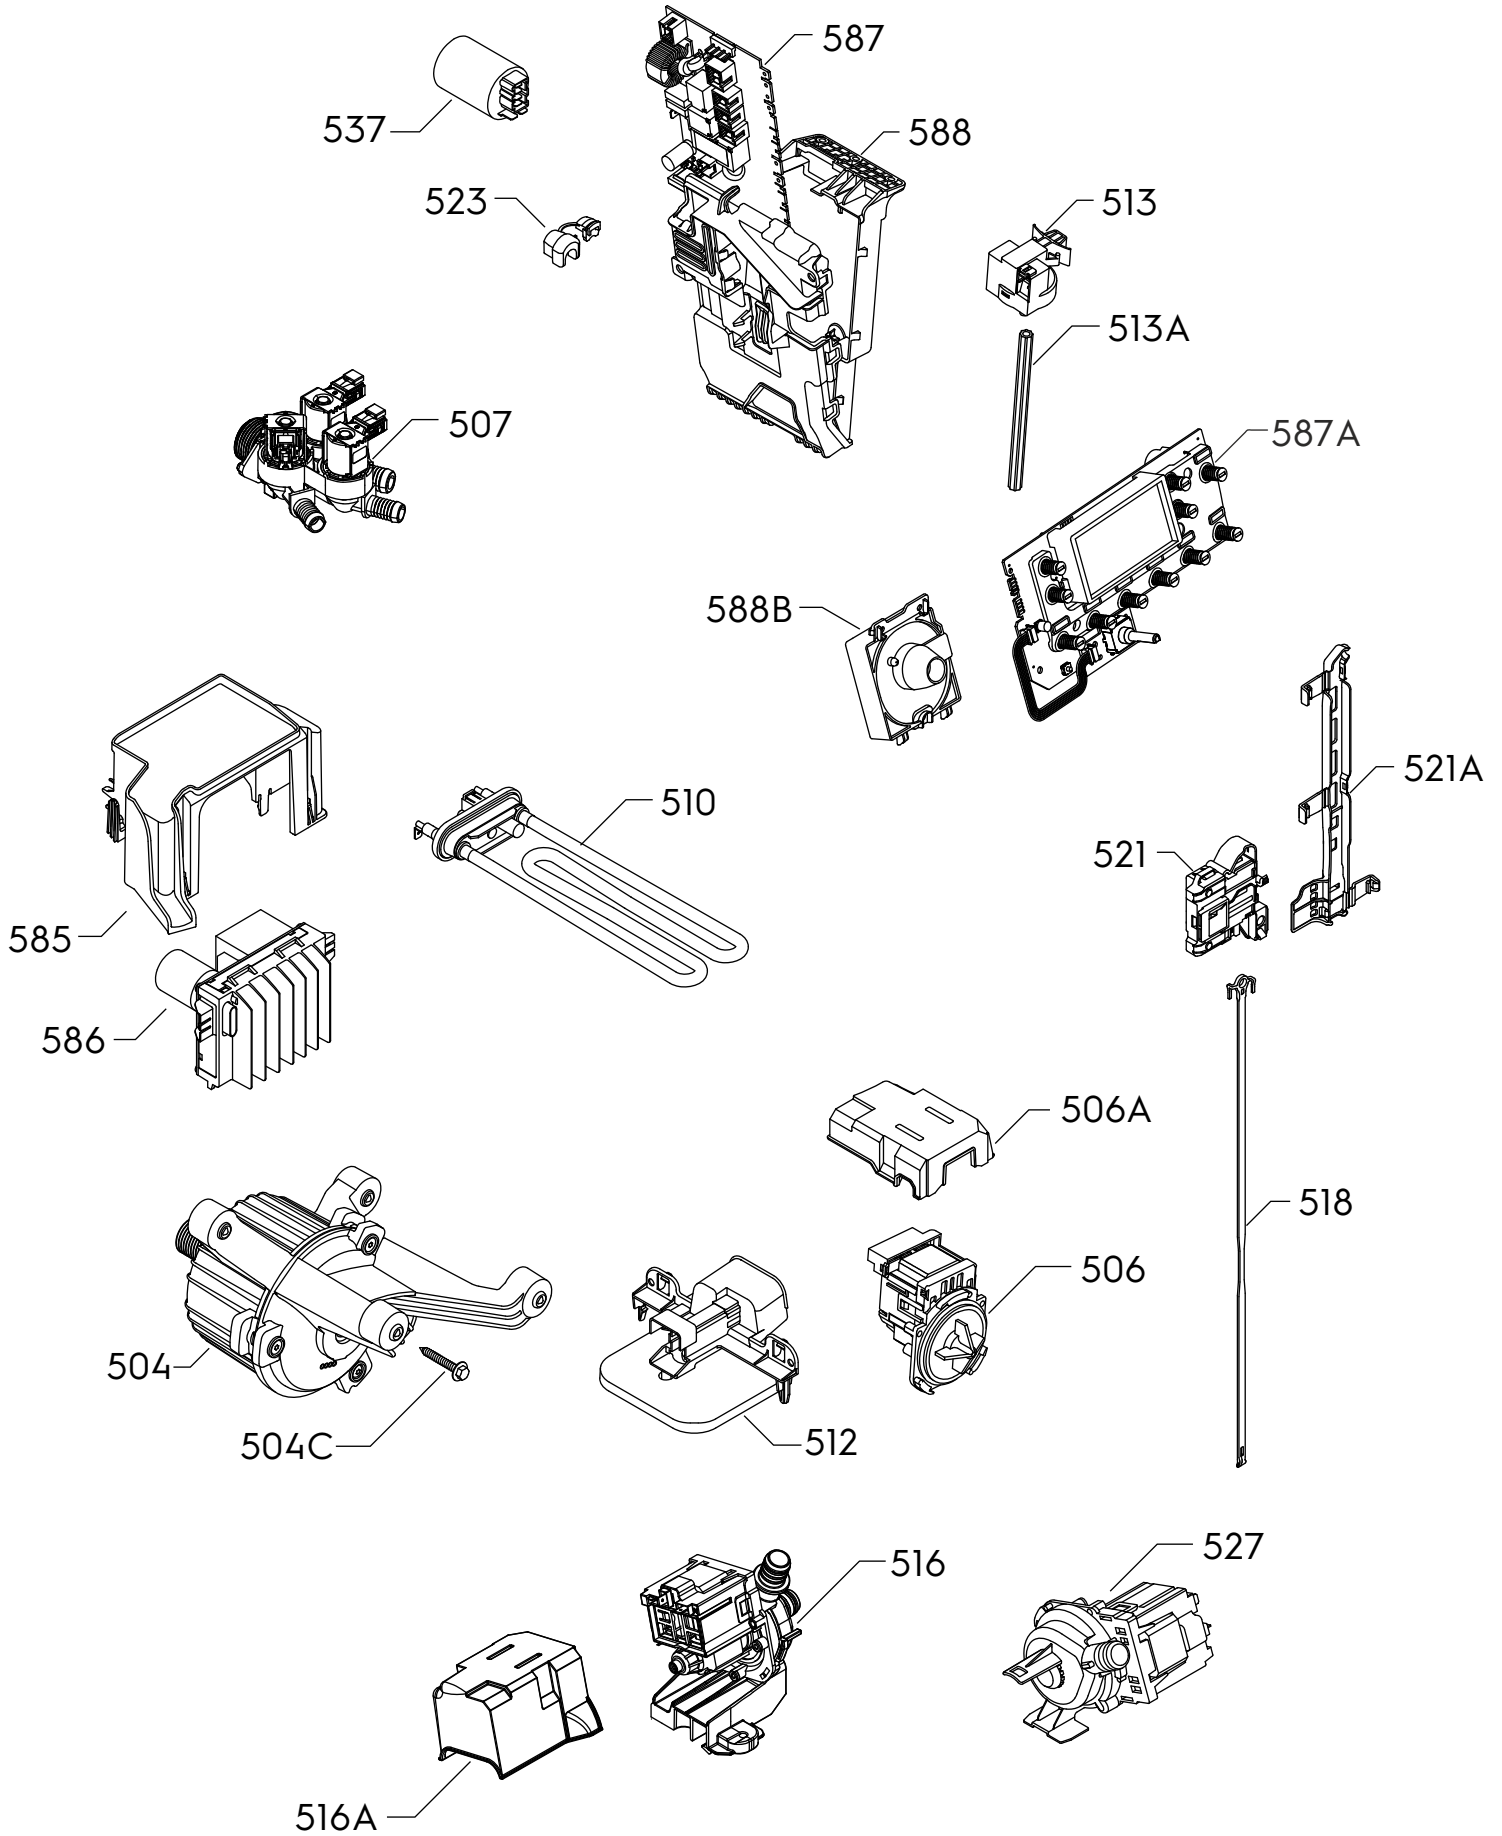

Lavante-séchante

Matrice	PNC	ELC	Date Prod.	Modèle
A	914606701	00	20230901	EW8W3816BI

Pos.	Réf.	Matrice	Description
110	1327827638	A	Aqua-control, fond, G50UJ
118	140118216021	A	Douille, ouverture de porte, panneau avant
130	1325007605	A	Pied, 30mm
130B	1108771005	A	Écrou, pied, plastique, M16
145	4055444824	A	Kit de montage, porte d'armoire, encastrable
146	8583368206402	A	Arrêt, plastique, ensemble
148	4055412110	A	Transport, vis, ensemble
149	1325039020	A	Bouchon, trous, panneau arrière
149A	1324471133	A	Bouchon, trous, panneau arrière
150	140090096060	A	Panneau avant, habillage, blanc
151	8588086571862	A	Habillage complet, paroi, blanc, 7820
151A	1327639108	A	Panneau, paroi, plastique
153	140115878021	A	Plan de travail, assemblage, encastrable
158	1325022018	A	Renfort, charnière, hublot
171	140112090018	A	Porte, diagramme, corps pompe, BI
180L	1327826044	A	Support, amortisseur, gauche, SX
180R	1327825038	A	Support, amortisseur, droit, DX
182	1324768009	A	Goujon, panneau avant, crochet
999	1325079133	A	Boulon, 4.905x15mm T
999	1326547302	A	Ensemble vis, emballer, assemblage, l 62
999	140003192014	A	Collier, tuyau d'arrivée d'eau, DØ29-35mm
999	5490120010	A	Joint torique, rondelle, Ø1.78mm, Ø1.78mm