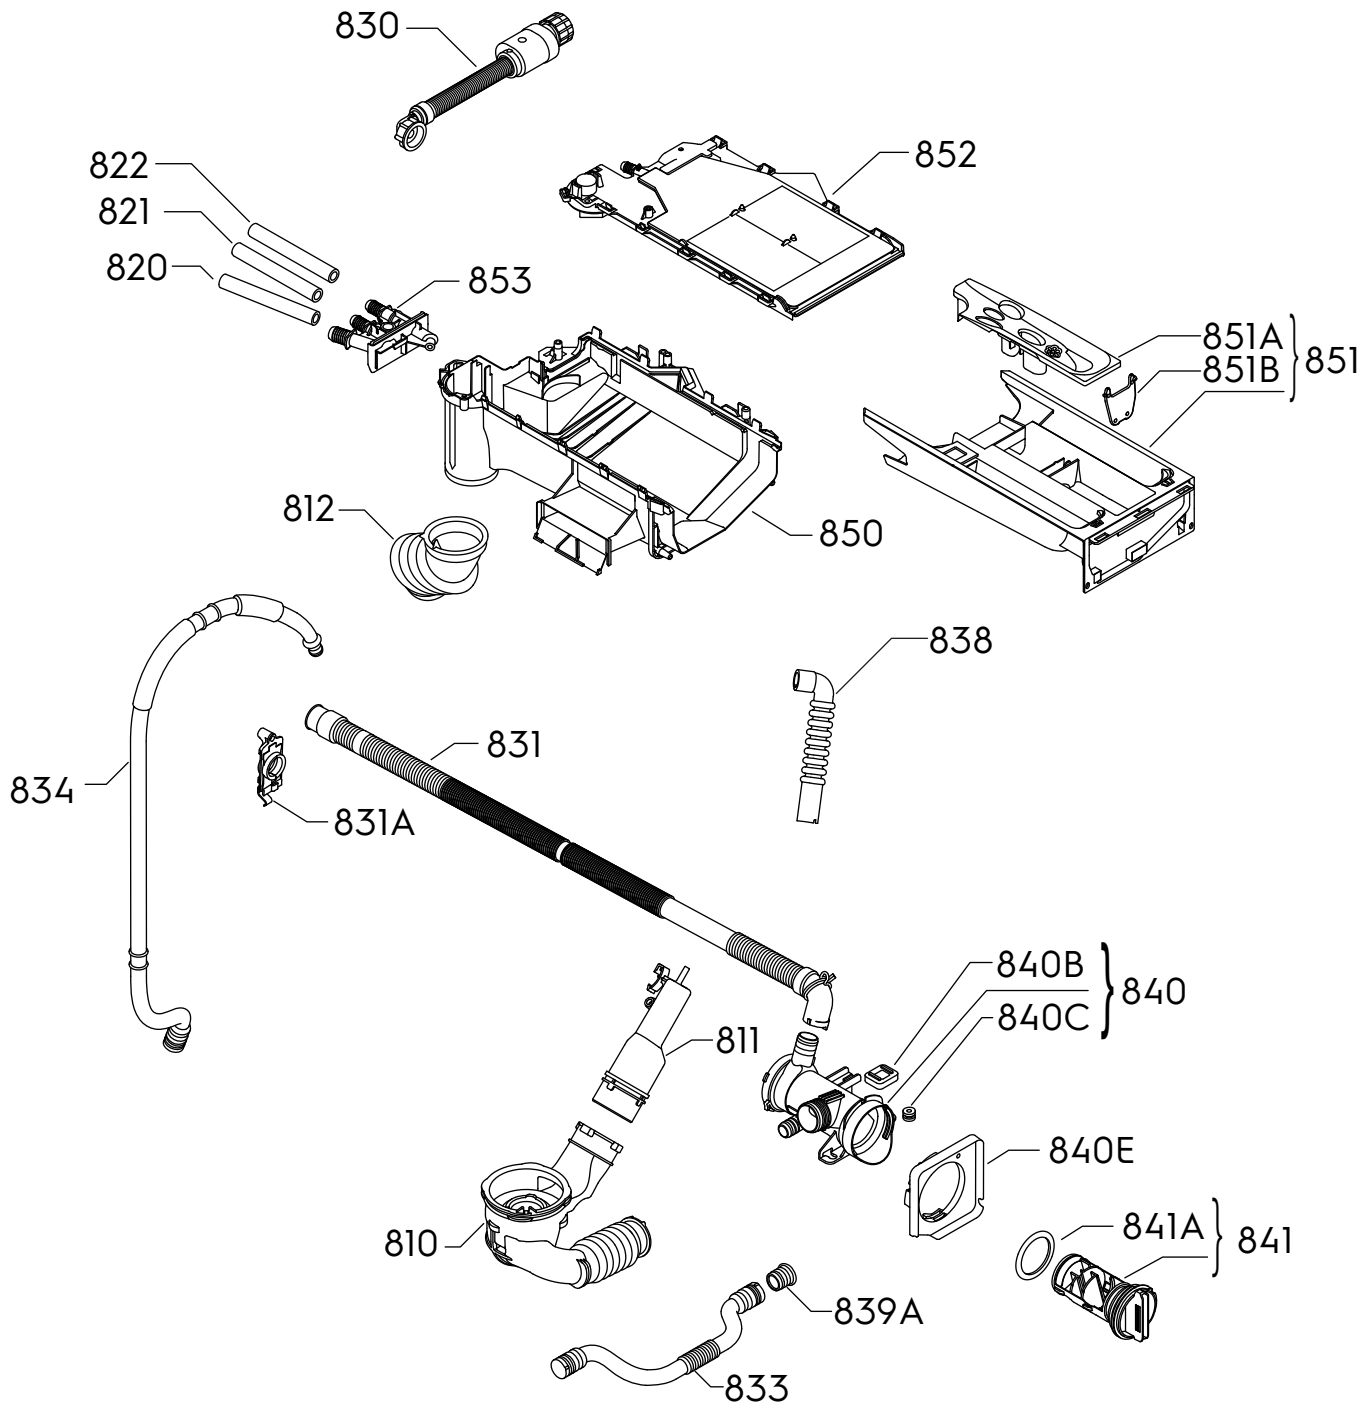

Matrice	PNC	ELC	Date Prod.	Modèle
A	914606701	00	20230901	EW8W3816BI

Pos.	Réf.	Matrice	Description
810	1328161029	A	Bac de vidange, assemblage, G50
811	1327648000	A	Chambre de compression
812	140075483010	A	Tuyau d'arrivée détergent
820	4055367967	A	Tuyau, électrovanne, distributeur eau, Ø=10mm, L=125mm
821	4055368973	A	Tuyau, électrovanne, distributeur eau, D=12mm, L=87mm
822	4055392049	A	Tuyau, électrovanne, distributeur eau, Ø10mm
830	140020904268	A	Tuyau d'arrivée d'eau, dispositif anti-inondation, assemblage
831	1327714364	A	Tuyau d'évacuation, assemblage, encastrable, L=2540mm
831A	1327680011	A	Agrafe, vidange, panneau arrière
833	1327686018	A	Tuyau de cyclage, alimentation
834	140072095023	A	Tuyau de cyclage, BI
838	140117249015	A	Tuyau, aspiration, pompe de cyclage, CW, BI
839A	1325113007	A	Joint, tuyau, pompe de cyclage
840	4055388997	A	Corps pompe, ensemble, CW2.0, JET, One
840B	1325014015	A	Amortisseur, au-dessus, corps pompe, 31x26mm
840C	1325142006	A	Entretoise de compensation, fixation, corps pompe
840E	140110389024	A	Couvercle avant, corps pompe, BI
841	140064864022	A	Filtre, assemblage, diagramme, BI
841A	1320712001	A	Joint, filtre, filtre gros tamis
850	1326408497	A	Compartiment
851	4055390407	A	Bac à produits, ensemble, 3
851A	1325570024	A	Siphon, additif, gris, 3SC
851B	1327267025	A	Cloison, bac à produits, gris
852	1240146439	A	Distributeur eau
853	1249470053	A	Raccord, distributeur eau, 3VIE 4SC
999	1051174801	A	Collier, 50, 6-53, 2 mm
999	1323159002	A	Agrafe, collier, Ø20.5mm
999	1323159200	A	Agrafe, collier, Ø52.5mm
999	1323159408	A	Agrafe, collier, Ø40.5mm
999	1323159705	A	Agrafe, collier, Ø65.5mm
999	1323159820	A	Agrafe, collier, Ø23.5mm
999	5331158229	A	Agrafe, électrovanne, 16.26-15.88mm
999	5331182203	A	Agrafe, collier, 18.7-18.7mm
999	5331221282	A	Agrafe, collier, 21.5-22.6mm