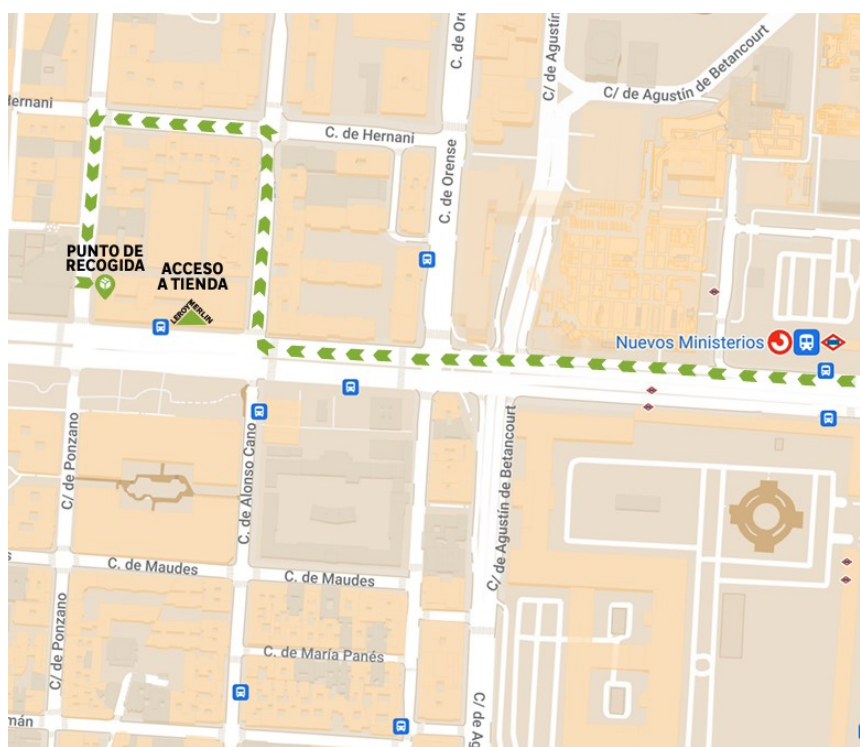

INSTRUCCIONES DE RECOGIDA DE PEDIDO

Leroy Merlin Urban Madrid

DIRECCIÓN
Calle de Raimundo Fernández Villaverde,
43, 28003, Madrid, Madrid

Horario tienda
·Lunes a viernes: 8:00h - 21:00h
·Sábado: 9:00h - 21:00h
·Domingo: 11:00h - 20:00h

¿Dónde se encuentra el Punto de Recogida?

RECUERDA

- Traer tu DNI / NIF o pasaporte
- Mostrar tu correo de confirmación del pedido
- ¿Viene otra persona a recogerlo? Completa la [autorización](#)

Sigue los pasos para localizarlo rápidamente

1

ACCESO RÁPIDO

Fíjate en las instrucciones que se indican en el mapa para llegar a la zona de recogida de pedidos

2

PUNTO DE RECOGIDA

¡Ahí está! Dirígete a la tablet que encontrarás en la zona de recogida