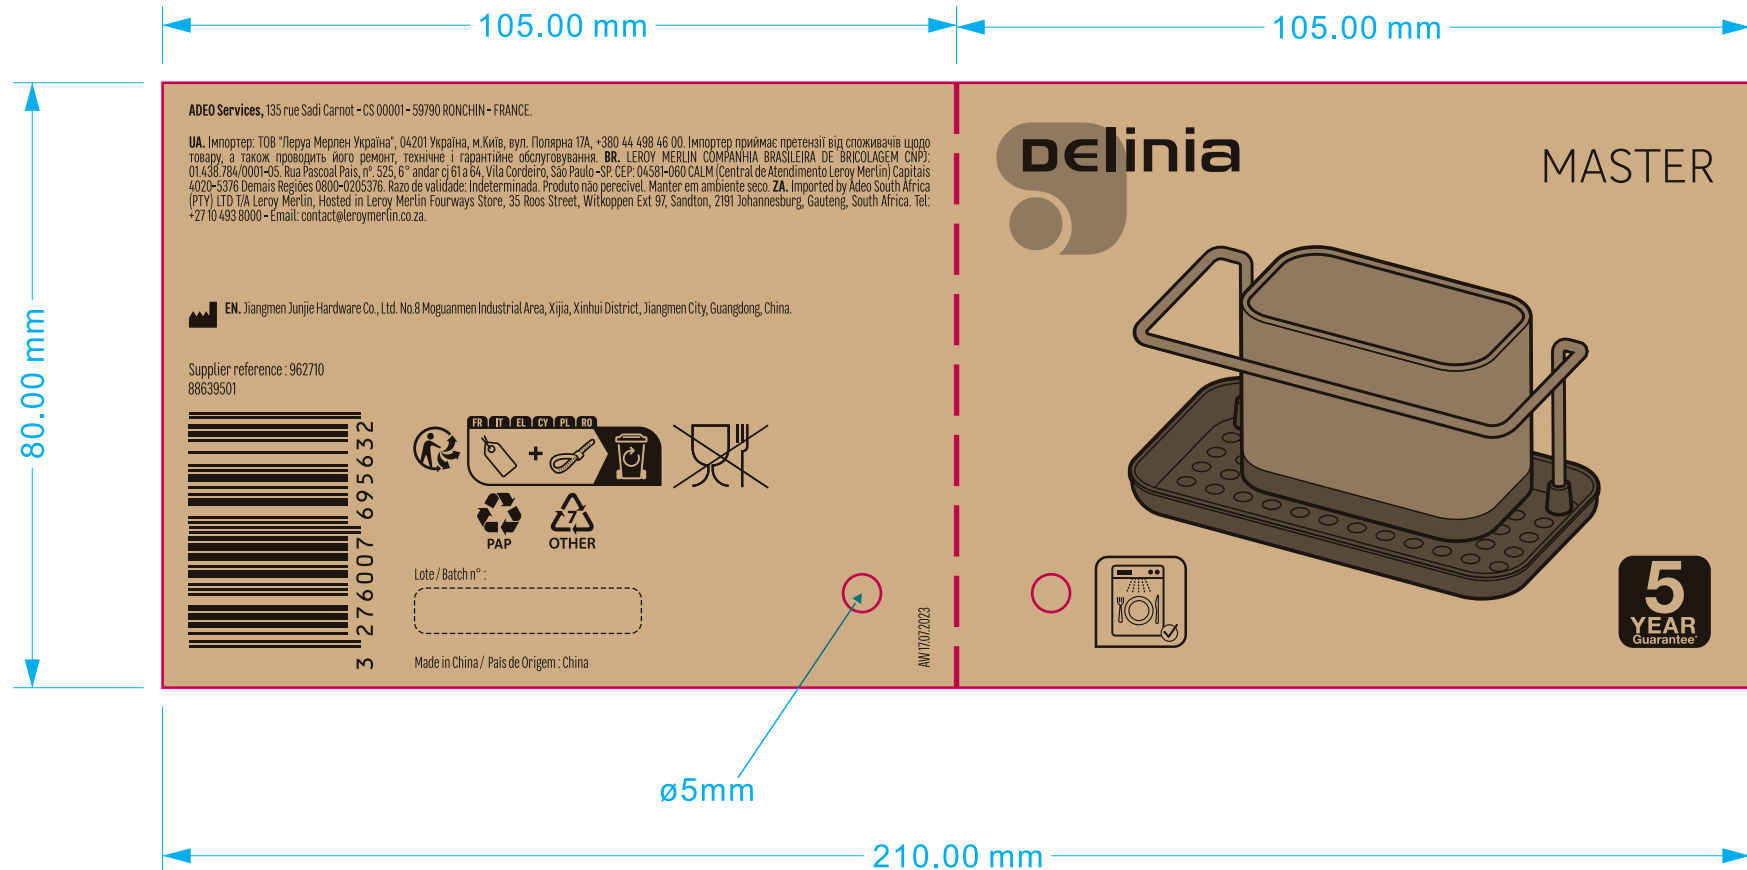

# 2024R17P03-0078

size:210x80 mm

# 8700-80971R4S0S size: 210x80 mm