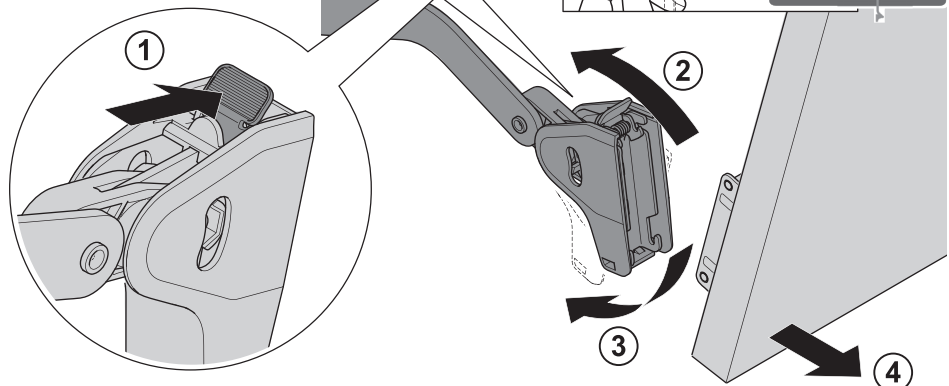

4044040000

i