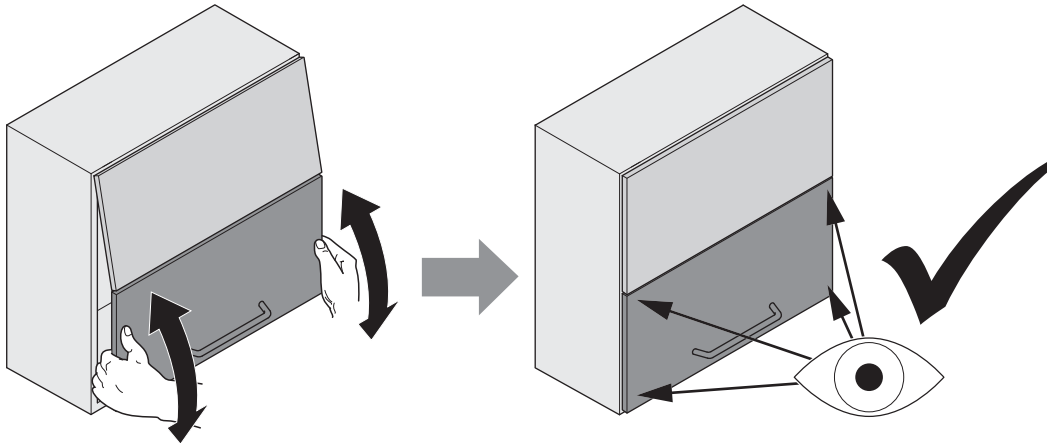

11

PZ2

4044040000

HDE 23-09-2022

110598

KESSEBÖHMER