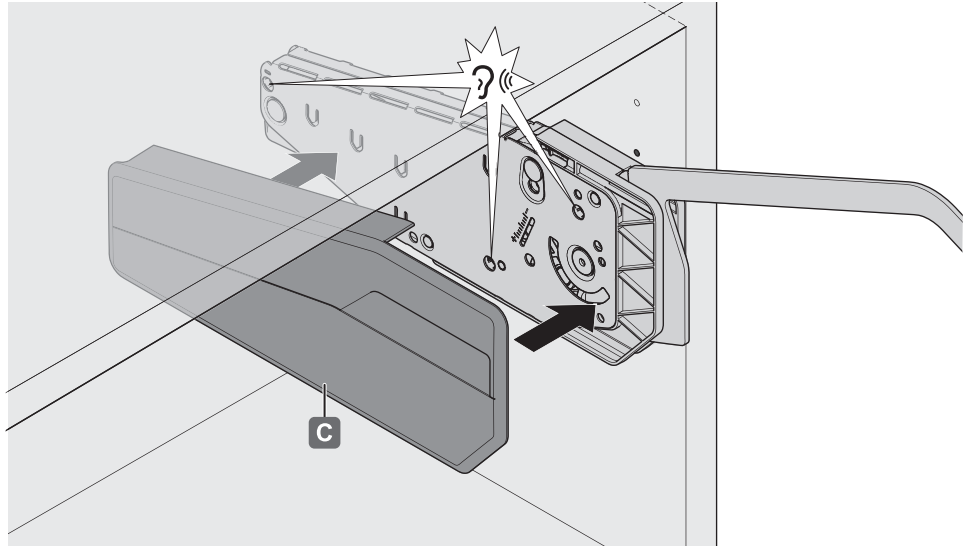

12

4044040000

i

KESSEBÖHMER 110598 HDE 23-09-2022