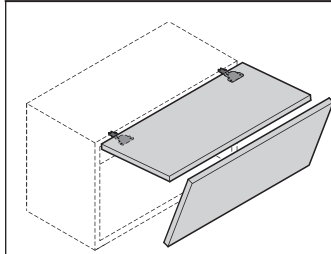

a WOOD

4a

4044040000