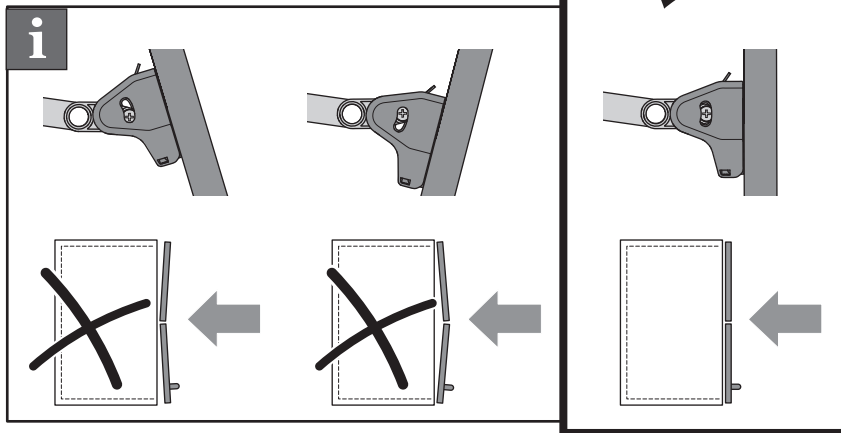

11

PZ2

4044040000

HDE 23-09-2022

110598

KESSEBÖHMER