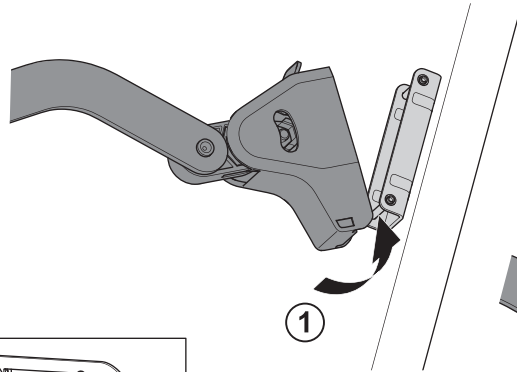

7

8

4044040000

KESSEBÖHMER 110598 HDE 23-09-2022