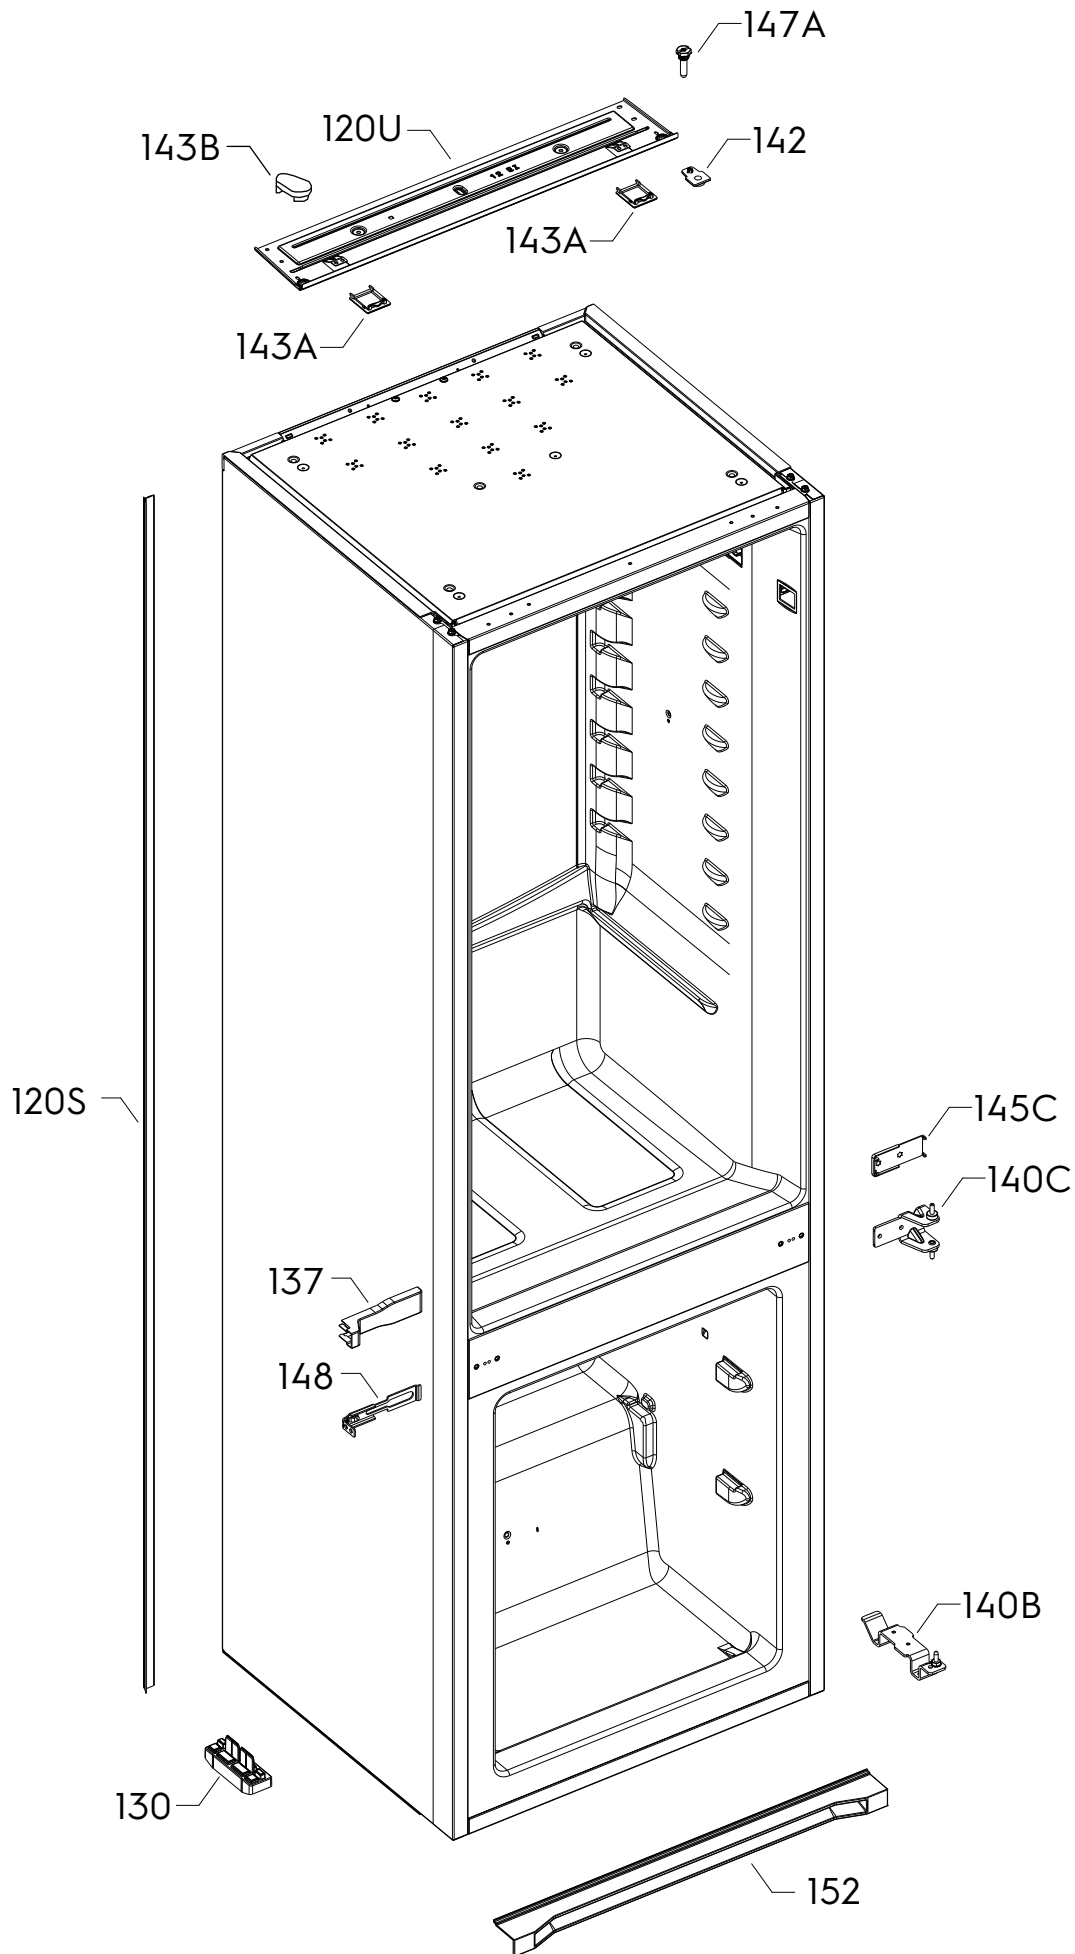

# Electrolux

Liste pièces de rechange

Combiné réfrigérateurs-congérateurs, congélateur en bas  
3719

<b>PNC</b>	<b>ELC</b>	<b>Marque</b>	<b>Modèle</b>	<b>Marché</b>
925503337	00	Electrolux	ENS5LE18S	FR - IT

<b>Matrice</b>	<b>PNC</b>	<b>ELC</b>	<b>Date Prod.</b>	<b>Modèle</b>
A	925503337	00	20230214	ENS5LE18S

<b>Pos.</b>	<b>Réf.</b>	<b>Matrice</b>	<b>Description</b>
120S	2231093747	A	Couvre joint,côté,L=1735mm, 7820
120U	140164195012	A	Couvre joint,au-dessus,7820, 546mm
130	140164182028	A	Pied,42.5mm
137	140186696021	A	Entretoise,couvercle,7820
140B	140159762032	A	Charnière,inferieure,droit
140C	140166096010	A	Charnière,centre,complet
142	140177587015	A	Entretoise,charnière
143A	140179459031	A	Cache charnière,au-dessus,7820
143B	50115545001	A	Fiche,charnière,7820
145C	140166098024	A	Joint,charnière,centre,7820
147A	140177588013	A	Pivot de charnière,24.8mm, M8 H6
148	140185797010	A	Équerre de fixation
152	140177589011	A	Grille aération,7820, 543x29.2mm
999	2425327018	A	Étiquette auto-collante,thermomètre,OK

<b>Matrice</b>	<b>PNC</b>	<b>ELC</b>	<b>Date Prod.</b>	<b>Modèle</b>
A	925503337	00	20230214	ENS5LE18S

<b>Pos.</b>	<b>Réf.</b>	<b>Matrice</b>	<b>Description</b>
400	140166294102	A	Clayette en verre, complet, 458.5x286.4mm
401	8582651087396	A	Clayette en verre, complet, neutre, 458.5x288.4mm
403A	2249121043	A	Verre, congélateur, 402x315mm
403B	2249121019	A	Verre, congélateur, 402x210mm
410	140184297046	A	Bac à légumes, neutre, 7902, 222x225mm
411B	140075825012	A	Tiroir congélateur, neutre, 7902, 402x157
411C	140184296055	A	Tiroir congélateur, neutre, 7902, 405x216mm
416	50059960000	A	Bac à glace, 105x225mm
417	50201504003	A	Grattoir, glace