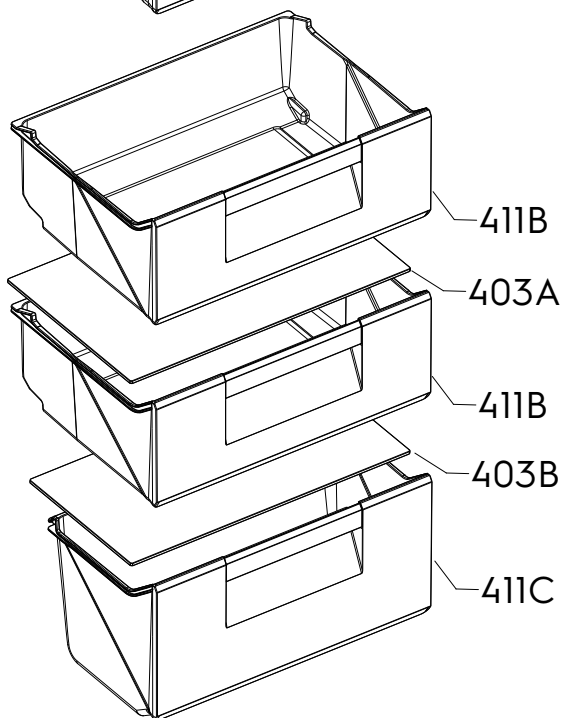

<b>Documentation Centre</b>	<b>No. de publication</b>
<b>Al. Powstancow Slaskich 26</b>	<b>599866224</b>
<b>30-570 Krakow</b>	<b>2023/02/23</b>
<b>Poland</b>	<b>ZS</b>
<b>Fax +48 12 296 95 10</b>	

Réfrigérateurs -congérateurs encastrable  
congélateur en bas > hauteur 170cm

<b>Matrice</b>	<b>PNC</b>	<b>ELC</b>	<b>Date Prod.</b>	<b>Modèle</b>
A	925503337	00	20230214	ENS5LE18S

<b>Pos.</b>	<b>Réf.</b>	<b>Matrice</b>	<b>Description</b>
120S	2231093747	A	Couvre joint,côté,L=1735mm, 7820
120U	140164195012	A	Couvre joint,au-dessus,7820, 546mm
130	140164182028	A	Pied,42.5mm
137	140186696021	A	Entretoise,couvercle,7820
140B	140159762032	A	Charnière,inferieure,droit
140C	140166096010	A	Charnière,centre,complet
142	140177587015	A	Entretoise,charnière
143A	140179459031	A	Cache charnière,au-dessus,7820
143B	50115545001	A	Fiche,charnière,7820
145C	140166098024	A	Joint,charnière,centre,7820
147A	140177588013	A	Pivot de charnière,24.8mm, M8 H6
148	140185797010	A	Équerre de fixation
152	140177589011	A	Grille aération,7820, 543x29.2mm
999	2425327018	A	Étiquette auto-collante,thermomètre,OK

<b>Matrice</b>	<b>PNC</b>	<b>ELC</b>	<b>Date Prod.</b>	<b>Modèle</b>
A	925503337	00	20230214	ENS5LE18S

<b>Pos.</b>	<b>Réf.</b>	<b>Matrice</b>	<b>Description</b>
400	140166294102	A	Clayette en verre, complet, 458.5x286.4mm
401	8582651087396	A	Clayette en verre, complet, neutre, 458.5x288.4mm
403A	2249121043	A	Verre, congélateur, 402x315mm
403B	2249121019	A	Verre, congélateur, 402x210mm
410	140184297046	A	Bac à légumes, neutre, 7902, 222x225mm
411B	140075825012	A	Tiroir congélateur, neutre, 7902, 402x157
411C	140184296055	A	Tiroir congélateur, neutre, 7902, 405x216mm
416	50059960000	A	Bac à glace, 105x225mm
417	50201504003	A	Grattoir, glace