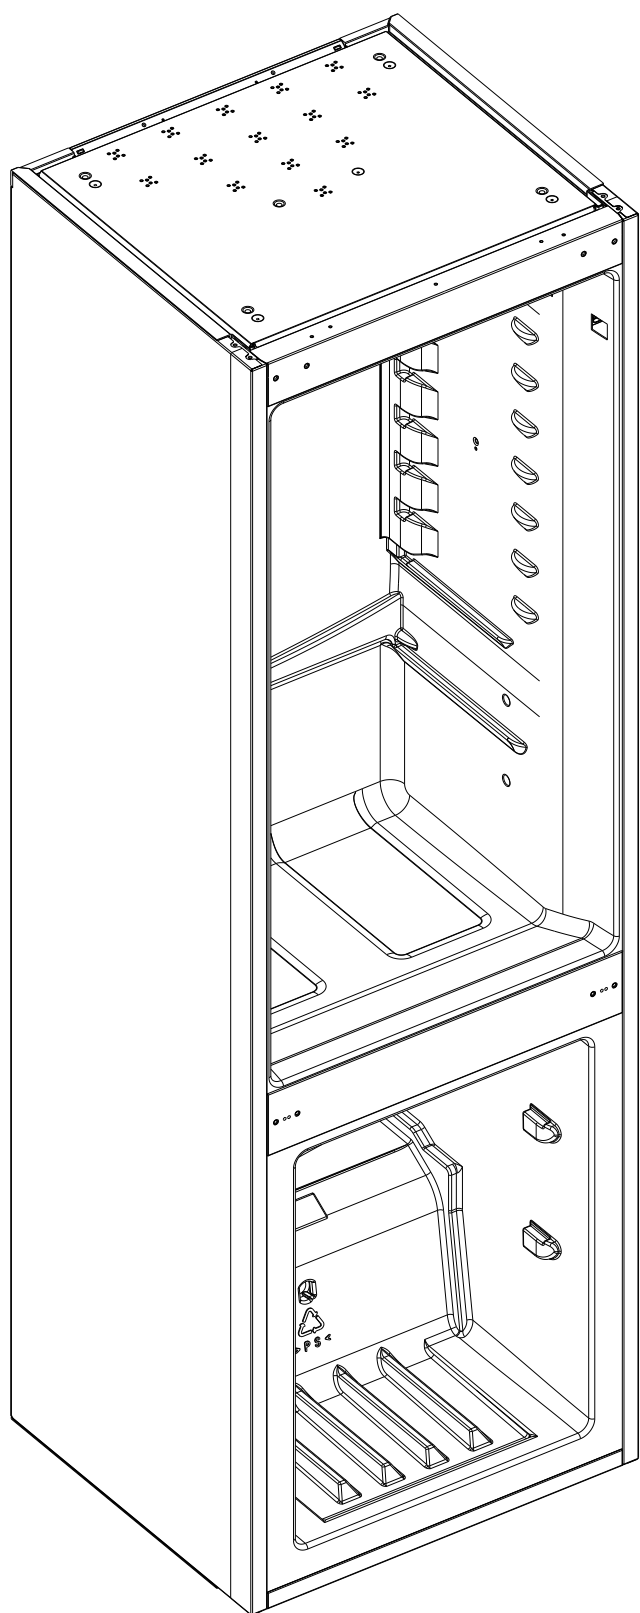

<b>Matrice</b>	<b>PNC</b>	<b>ELC</b>	<b>Date Prod.</b>	<b>Modèle</b>
A	925503337	00	20230214	ENS5LE18S

<b>Pos.</b>	<b>Réf.</b>	<b>Matrice</b>	<b>Description</b>
120S	2231093747	A	Couvre joint,côté,L=1735mm, 7820
120U	140164195012	A	Couvre joint,au-dessus,7820, 546mm
130	140164182028	A	Pied,42.5mm
137	140186696021	A	Entretoise,couvercle,7820
140B	140159762032	A	Charnière,inferieure,droit
140C	140166096010	A	Charnière,centre,complet
142	140177587015	A	Entretoise,charnière
143A	140179459031	A	Cache charnière,au-dessus,7820
143B	50115545001	A	Fiche,charnière,7820
145C	140166098024	A	Joint,charnière,centre,7820
147A	140177588013	A	Pivot de charnière,24.8mm, M8 H6
148	140185797010	A	Équerre de fixation
152	140177589011	A	Grille aération,7820, 543x29.2mm
999	2425327018	A	Étiquette auto-collante,thermomètre,OK

<b>Matrice</b>	<b>PNC</b>	<b>ELC</b>	<b>Date Prod.</b>	<b>Modèle</b>
A	925503337	00	20230214	ENS5LE18S

<b>Pos.</b>	<b>Réf.</b>	<b>Matrice</b>	<b>Description</b>
400	140166294102	A	Clayette en verre, complet, 458.5x286.4mm
401	8582651087396	A	Clayette en verre, complet, neutre, 458.5x288.4mm
403A	2249121043	A	Verre, congélateur, 402x315mm
403B	2249121019	A	Verre, congélateur, 402x210mm
410	140184297046	A	Bac à légumes, neutre, 7902, 222x225mm
411B	140075825012	A	Tiroir congélateur, neutre, 7902, 402x157
411C	140184296055	A	Tiroir congélateur, neutre, 7902, 405x216mm
416	50059960000	A	Bac à glace, 105x225mm
417	50201504003	A	Grattoir, glace