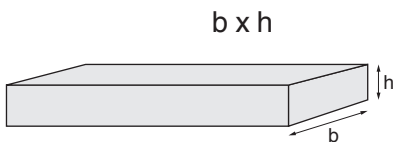

		KS 216 M		KGS 216 M		KGS 254 M		KGS 305 M		KGS 18 LTX BL 216	KGS 18 LTX BL 254	KGS 18 LTX BL 305
*1) Serial Number		10216..		13216..		13254..		13305...		14216...	14254...	14305...
U	V	220-240V~ (50-60 Hz)	110-120V~ (50-60 Hz)	220-240V~ (50-60 Hz)	110-120V~ (50-60 Hz)	220-240V~ (50-60 Hz)	110-120V~ (50-60 Hz)	220-240V~ (50-60 Hz)	110-120V~ (50-60 Hz)	18 V	18 V	18 V
I	A	5.3	9	5.6	11,6	7,5	13	8,0	15	-	-	-
F	A	T 10 A	T 16 A	T 10 A	T 16 A	T 10 A	T 16 A	T 10 A	T 16 A	-	-	-
P₁	kW	1,1 kW (S1) 1,35 kW (S6 20%)	1,1 kW (S1)	1,2 kW (S1) 1,5 kW (S6 20%)		1,45 kW (S1) 1,8 kW (S6 20%)	1,45 kW (S1)	1,6 kW (S1) 2,0 kW (S6 20%)	1,5 kW (S1)	-	-	-
IP	-	IP 20		IP 20		IP 20		IP 20		-	-	-
n₀	/min, rpm	5000		5000		4500		3700		5000	4000	3700
v₀	m/s	57		57		60		59		57	53	59
D	mm	216		216		254		305		216	254	305
d	mm	30		30		30		30		30	30	30
b	mm	2,4		2,4		2,6		3,0		2,4	2,6	3,0
A	mm	477 x 463 x 490		710 x 476 x 512		726 x 485 x 543		780 x 500 x 657		710 x 476 x 512	726 x 485 x 543	780 x 500 x 657
m	kg	8,4		13,4		16		18,6		12,8	14,8	17,4
D_{1-i}	mm	35		35		35		35		35	35	35
D_{1-a}	mm	41		41		41		41		41	41	41
D₂	m³/h	460		460		460		460		460	460	460
D₃	Pa	530		530		530		530		530	530	530
D₄	m/s	20		20		20		20		20	20	20
L_{pA}/K_{pA}	dB(A)	85,4 / 3		85,5 / 3		86,6 / 3		87,4 / 3		91 / 3	91 / 3	98 / 3
L_{WA}/K_{WA}	dB(A)	98,4 / 3		98,5 / 3		99,6 / 3		100,4 / 3		101 / 3	100 / 3	107 / 3

KS 216 M					
b x h (mm)	0°	15°	22,5°	30°	45°
0°	120 x 60	110 x 60	105 x 60	100 x 60	80 x 60
45°	120 x 45	110 x 45	105 x 45	100 x 45	80 x 45

KGS 216 M, KGS 18 LTX BL 216					
b x h (mm)	0°	15°	22,5°	30°	45°
0°	305 x 70	295 x 70	280 x 70	260 x 70	215 x 70
45°	305 x 40	295 x 40	280 x 40	260 x 40	215 x 40