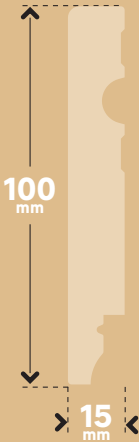

Artens

12V
max

< **2.4 m** >

- FR en MDF (panneau de fibres de bois)
- ES en MDF (tablero de fibras de madera)
- PT em MDF (painel de fibras de madeira)
- IT in MDF (pannelli di fibra di legno)
- EL από MDF (πάνελ ινοσανίδα)
- PL z MDF (drewnianej płyty pilśniowej)
- RO în MDF (placă din fibre de lemn)
- EN in MDF (wood fiberboard)