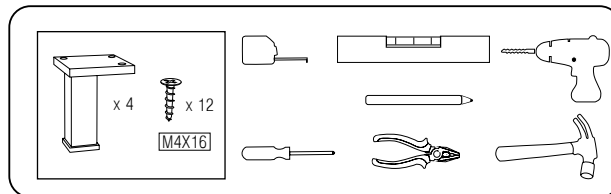

PLAY / ZEUS 60 | 60 T

Coluna/ Tall unit / Colonne / Armario pie

aml[®]
bath feel

www.amlgroup.pt

MOD. 052. 002

Para sua segurança é obrigatória a aplicação dos suportes na coluna e à parede.

For your safety, it is obligatory to fix the cabinet on the wall.

Pour votre sécurité, il est obligatoire de fixer votre colonne avec les pièces fournies ; veuillez à utiliser des fixations adaptées à votre support mural.

Para su seguridad es obligatoria la aplicación de los soportes en la columna y pared!