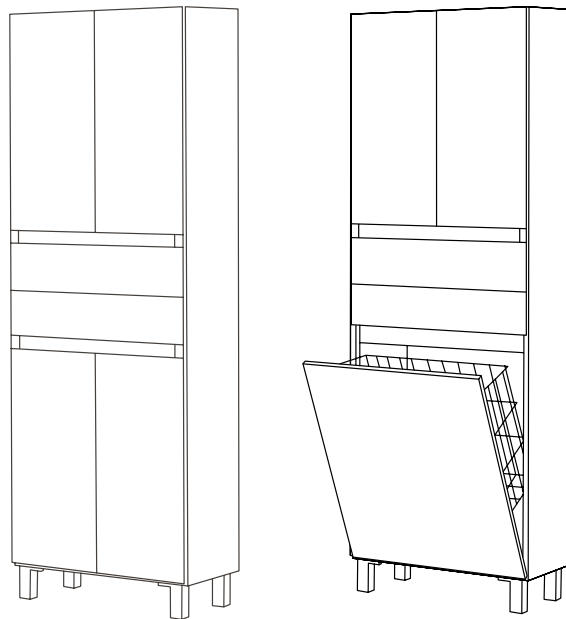

PLAY / ZEUS 60 | 60 T

Coluna/ Tall unit / Colonne / Armario pie

aml[®]
bath feel

www.amlgroup.pt

MOD. 052. 002

Para sua segurança é obrigatória a aplicação dos suportes na coluna e à parede.

For your safety, it is obligatory to fix the cabinet on the wall.

Pour votre sécurité, il est obligatoire de fixer votre colonne avec les pièces fournies ; veuillez à utiliser des fixations adaptées à votre support mural.

Para su seguridad es obligatoria la aplicación de los soportes en la columna y pared!