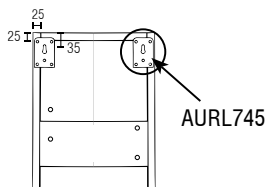

PLAY / ZEUS 60 | 60 T

Coluna/ Tall unit / Colonne / Armario pie

aml[®]
bath feel

www.amlgroup.pt

MOD. 052. 002

Para sua segurança é obrigatória a aplicação dos suportes na coluna e à parede.

For your safety, it is obligatory to fix the cabinet on the wall.