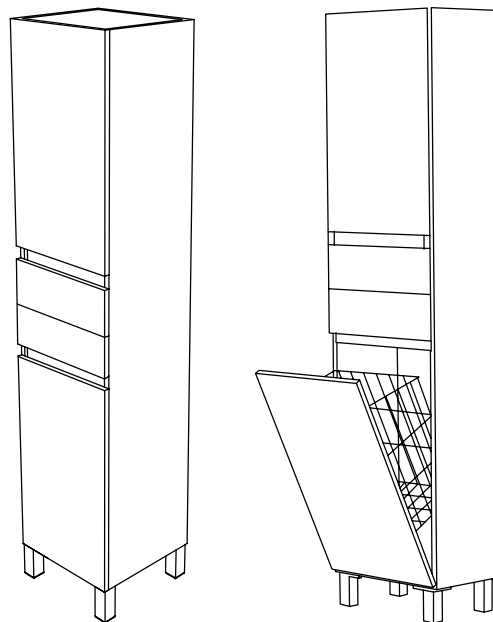

aml[®]
bath feel

www.amlgroup.pt

MOD.052.002

PLAY / ZEUS 40 | 40 T

Coluna/ Tall unit / Colonne / Armario pie

Para sua segurança é obrigatória a aplicação dos suportes na coluna e à parede.

For your safety, it is obligatory to fix the cabinet on the wall.

Pour votre sécurité, il est obligatoire de fixer votre colonne avec les pièces fournies ; veuillez à utiliser des fixations adaptées à votre support mural.

Para su seguridad es obligatoria la aplicación de los soportes en la columna y pared!