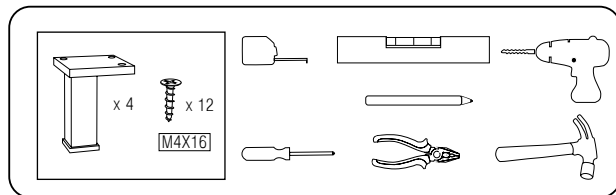

aml[®]
bath feel

www.amlgroup.pt

MOD.052.002

PLAY / ZEUS 40 | 40 T

Coluna/ Tall unit / Colonne / Armario pie

Para sua segurança é obrigatória a aplicação dos suportes na coluna e à parede.

For your safety, it is obligatory to fix the cabinet on the wall.