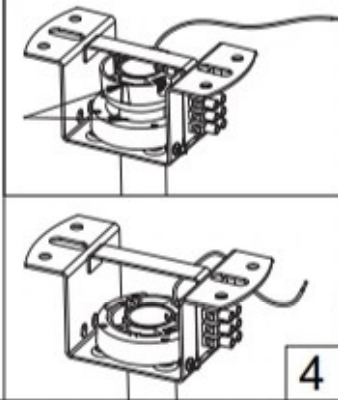

Assembly Instructions / Instrucciones De Montaje

Assembly Instructions / Instrucciones De Montaje

4

6a

6b

7

LED 50W 3000K-6500K 5400lm
220-240V~50/60Hz

ES:Este producto contiene una fuente luminosa de la clase de eficiencia energética F.
EN:This product contains a light source of energy efficiency class F.
FR:Ce produit contient une source lumineuse de classe d'efficacité énergétique F.
DE:Dieses Produkt enthält eine Lichtquelle der Energieeffizienzklasse F.
IT:Questo prodotto contiene una sorgente luminosa di classe di efficienza energetica F.
NL:Dit product bevat een lichtbron van energie-efficiëntieklasse F.
SV:Denna produkt innehåller en ljuskälla av energieeffektivitetsklass F.
CZ:Tento výrobek obsahuje světelný zdroj třídy energetické účinnosti F.
SK:Tento výrobok obsahuje svetelný zdroj triedy energetickej účinnosti F.
RO:Acest produs conține o sursă de lumină de clasă de eficiență energetică F.
PT:Este produto contém uma fonte de luz de classe de eficiência energética F.