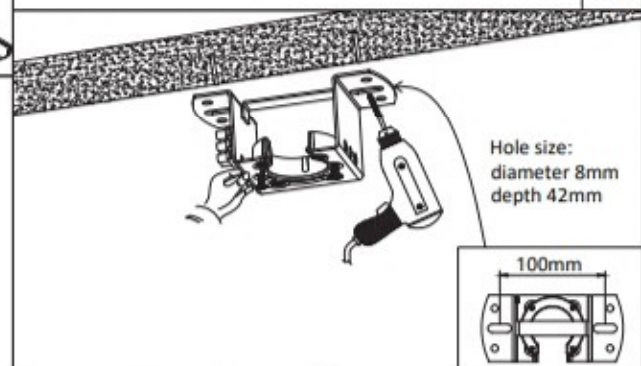

Assembly Instructions / Instrucciones De Montaje

Assembly Instructions / Instrucciones De Montaje

4

6a

6b

7

LED 50W 3000K-6500K 5400lm
220-240V~50/60Hz

ES:Este producto contiene una fuente luminosa de la clase de eficiencia energética F.
EN:This product contains a light source of energy efficiency class F.
FR:Ce produit contient une source lumineuse de classe d'efficacité énergétique F.
DE:Dieses Produkt enthält eine Lichtquelle der Energieeffizienzklasse F.
IT:Questo prodotto contiene una sorgente luminosa di classe di efficienza energetica F.
NL:Dit product bevat een lichtbron van energie-efficiëntieklasse F.
SV:Denna produkt innehåller en ljuskälla av energieeffektivitetsklass F.
CZ:Tento výrobek obsahuje světelný zdroj třídy energetické účinnosti F.
SK:Tento výrobok obsahuje svetelný zdroj triedy energetickej účinnosti F.
RO:Acest produs conține o sursă de lumină de clasă de eficiență energetică F.
PT:Este produto contém uma fonte de luz de classe de eficiência energética F.