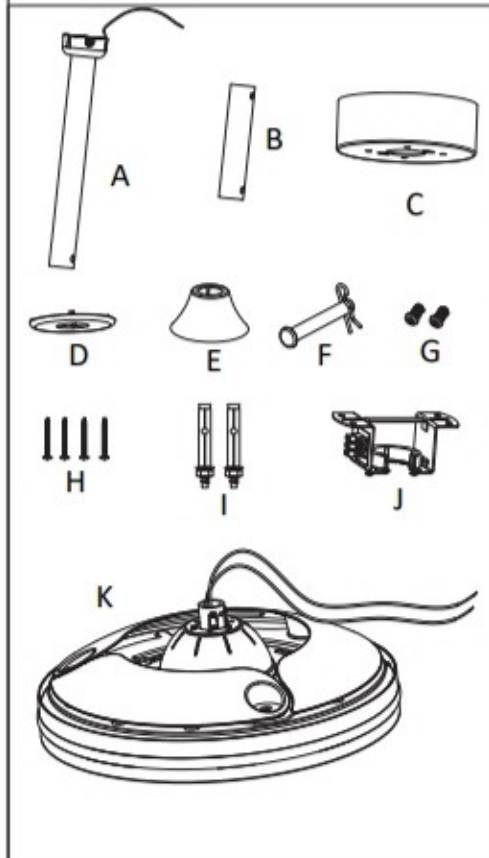

Assembly Instructions / Instrucciones De Montaje

Assembly Instructions / Instrucciones De Montaje

4

6a

6b

7

LED 50W 3000K-6500K 5400lm
220-240V~50/60Hz

ES:Este producto contiene una fuente luminosa de la clase de eficiencia energética F.
EN:This product contains a light source of energy efficiency class F.
FR:Ce produit contient une source lumineuse de classe d'efficacité énergétique F.
DE:Dieses Produkt enthält eine Lichtquelle der Energieeffizienzklasse F.
IT:Questo prodotto contiene una sorgente luminosa di classe di efficienza energetica F.
NL:Dit product bevat een lichtbron van energie-efficiëntieklasse F.
SV:Denna produkt innehåller en ljuskälla av energieeffektivitetsklass F.
CZ:Tento výrobek obsahuje světelný zdroj třídy energetické účinnosti F.
SK:Tento výrobok obsahuje svetelný zdroj triedy energetickej účinnosti F.
RO:Acest produs conține o sursă de lumină de clasă de eficiență energetică F.
PT:Este produto contém uma fonte de luz de classe de eficiência energética F.