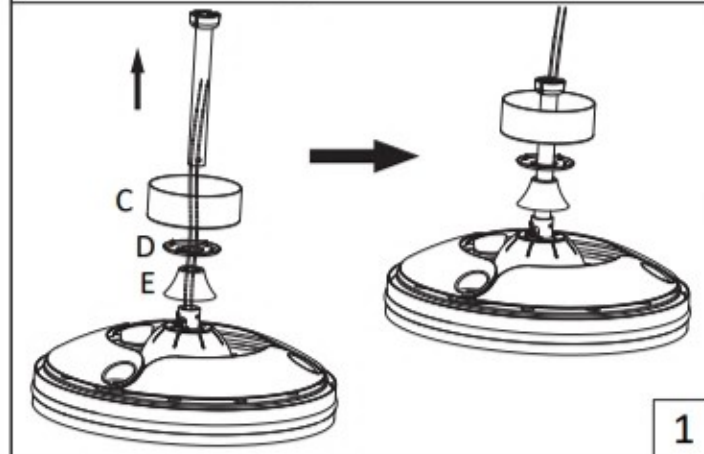

Assembly Instructions / Instrucciones De Montaje

Assembly Instructions / Instrucciones De Montaje

4

6a

6b

7

LED 50W 3000K-6500K 5400lm
220-240V~50/60Hz

ES:Este producto contiene una fuente luminosa de la clase de eficiencia energética F.
EN:This product contains a light source of energy efficiency class F.
FR:Ce produit contient une source lumineuse de classe d'efficacité énergétique F.
DE:Dieses Produkt enthält eine Lichtquelle der Energieeffizienzklasse F.
IT:Questo prodotto contiene una sorgente luminosa di classe di efficienza energetica F.
NL:Dit product bevat een lichtbron van energie-efficiëntieklasse F.
SV:Denna produkt innehåller en ljuskälla av energieeffektivitetsklass F.
CZ:Tento výrobek obsahuje světelný zdroj třídy energetické účinnosti F.
SK:Tento výrobok obsahuje svetelný zdroj triedy energetickej účinnosti F.
RO:Acest produs conține o sursă de lumină de clasă de eficiență energetică F.
PT:Este produto contém uma fonte de luz de classe de eficiência energética F.