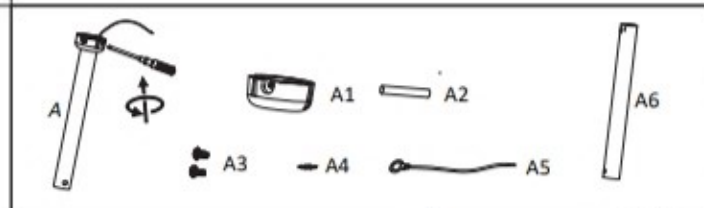

Assembly Instructions / Instrucciones De Montaje

Assembly Instructions / Instrucciones De Montaje

4

6a

6b

7

LED 50W 3000K-6500K 5400lm
220-240V~50/60Hz

ES:Este producto contiene una fuente luminosa de la clase de eficiencia energética F.
EN:This product contains a light source of energy efficiency class F.
FR:Ce produit contient une source lumineuse de classe d'efficacité énergétique F.
DE:Dieses Produkt enthält eine Lichtquelle der Energieeffizienzklasse F.
IT:Questo prodotto contiene una sorgente luminosa di classe di efficienza energetica F.
NL:Dit product bevat een lichtbron van energie-efficiëntieklasse F.
SV:Denna produkt innehåller en ljuskälla av energieeffektivitetsklass F.
CZ:Tento výrobek obsahuje světelný zdroj třídy energetické účinnosti F.
SK:Tento výrobok obsahuje svetelný zdroj triedy energetickej účinnosti F.
RO:Acest produs conține o sursă de lumină de clasă de eficiență energetică F.
PT:Este produto contém uma fonte de luz de classe de eficiência energética F.