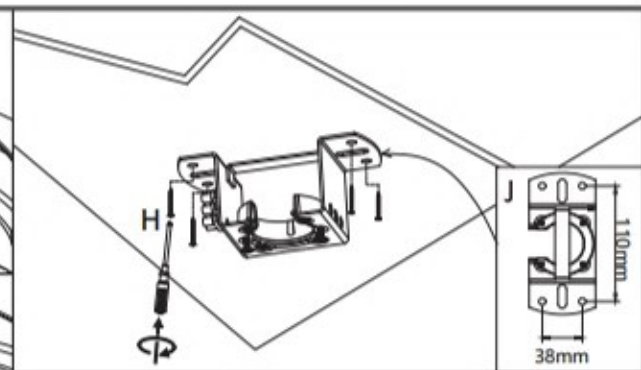

Assembly Instructions / Instrucciones De Montaje

Assembly Instructions / Instrucciones De Montaje

4

6a

6b

7

LED 50W 3000K-6500K 5400lm
220-240V~50/60Hz

ES:Este producto contiene una fuente luminosa de la clase de eficiencia energética F.
EN:This product contains a light source of energy efficiency class F.
FR:Ce produit contient une source lumineuse de classe d'efficacité énergétique F.
DE:Dieses Produkt enthält eine Lichtquelle der Energieeffizienzklasse F.
IT:Questo prodotto contiene una sorgente luminosa di classe di efficienza energetica F.
NL:Dit product bevat een lichtbron van energie-efficiëntieklasse F.
SV:Denna produkt innehåller en ljuskälla av energieeffektivitetsklass F.
CZ:Tento výrobek obsahuje světelný zdroj třídy energetické účinnosti F.
SK:Tento výrobok obsahuje svetelný zdroj triedy energetickej účinnosti F.
RO:Acest produs conține o sursă de lumină de clasă de eficiență energetică F.
PT:Este produto contém uma fonte de luz de classe de eficiência energética F.