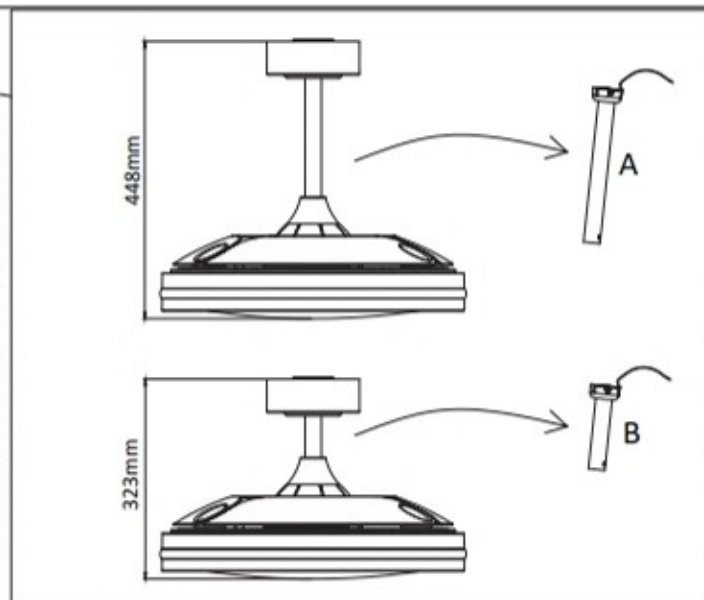

Assembly Instructions / Instrucciones De Montaje

Assembly Instructions / Instrucciones De Montaje

4

6a

6b

7

LED 50W 3000K-6500K 5400lm
220-240V~50/60Hz

ES:Este producto contiene una fuente luminosa de la clase de eficiencia energética F.
EN:This product contains a light source of energy efficiency class F.
FR:Ce produit contient une source lumineuse de classe d'efficacité énergétique F.
DE:Dieses Produkt enthält eine Lichtquelle der Energieeffizienzklasse F.
IT:Questo prodotto contiene una sorgente luminosa di classe di efficienza energetica F.
NL:Dit product bevat een lichtbron van energie-efficiëntieklasse F.
SV:Denna produkt innehåller en ljuskälla av energieeffektivitetsklass F.
CZ:Tento výrobek obsahuje světelný zdroj třídy energetické účinnosti F.
SK:Tento výrobok obsahuje svetelný zdroj triedy energetickej účinnosti F.
RO:Acest produs conține o sursă de lumină de clasă de eficiență energetică F.
PT:Este produto contém uma fonte de luz de classe de eficiência energética F.