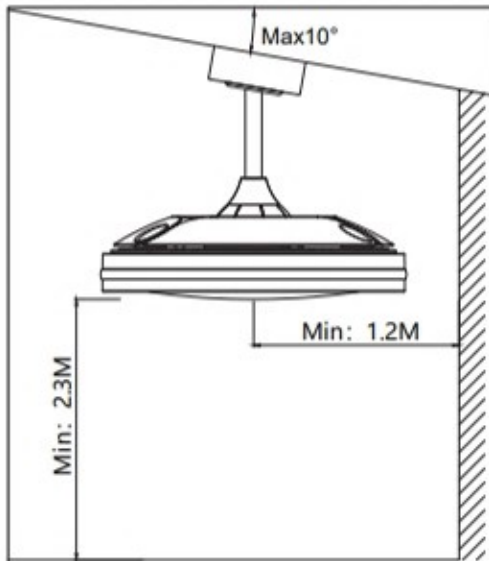

Assembly Instructions / Instrucciones De Montaje

Assembly Instructions / Instrucciones De Montaje

4

6a

6b

7

LED 50W 3000K-6500K 5400lm
220-240V~50/60Hz

ES:Este producto contiene una fuente luminosa de la clase de eficiencia energética F.
EN:This product contains a light source of energy efficiency class F.
FR:Ce produit contient une source lumineuse de classe d'efficacité énergétique F.
DE:Dieses Produkt enthält eine Lichtquelle der Energieeffizienzklasse F.
IT:Questo prodotto contiene una sorgente luminosa di classe di efficienza energetica F.
NL:Dit product bevat een lichtbron van energie-efficiëntieklasse F.
SV:Denna produkt innehåller en ljuskälla av energieeffektivitetsklass F.
CZ:Tento výrobek obsahuje světelný zdroj třídy energetické účinnosti F.
SK:Tento výrobok obsahuje svetelný zdroj triedy energetickej účinnosti F.
RO:Acest produs conține o sursă de lumină de clasă de eficiență energetică F.
PT:Este produto contém uma fonte de luz de classe de eficiência energética F.