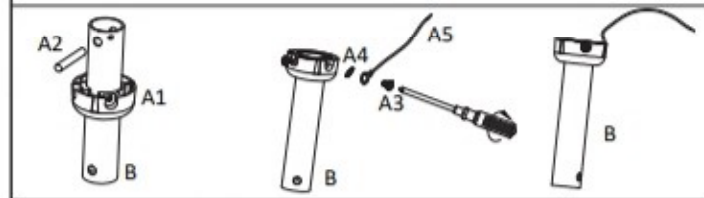

Assembly Instructions / Instrucciones De Montaje

Assembly Instructions / Instrucciones De Montaje

4

6a

6b

7

LED 50W 3000K-6500K 5400lm
220-240V~50/60Hz

ES:Este producto contiene una fuente luminosa de la clase de eficiencia energética F.
EN:This product contains a light source of energy efficiency class F.
FR:Ce produit contient une source lumineuse de classe d'efficacité énergétique F.
DE:Dieses Produkt enthält eine Lichtquelle der Energieeffizienzklasse F.
IT:Questo prodotto contiene una sorgente luminosa di classe di efficienza energetica F.
NL:Dit product bevat een lichtbron van energie-efficiëntieklasse F.
SV:Denna produkt innehåller en ljuskälla av energieeffektivitetsklass F.
CZ:Tento výrobek obsahuje světelný zdroj třídy energetické účinnosti F.
SK:Tento výrobok obsahuje svetelný zdroj triedy energetickej účinnosti F.
RO:Acest produs conține o sursă de lumină de clasă de eficiență energetică F.
PT:Este produto contém uma fonte de luz de classe de eficiência energética F.