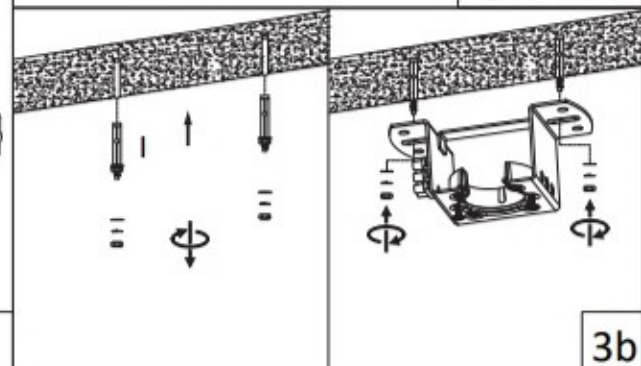

Assembly Instructions / Instrucciones De Montaje

Assembly Instructions / Instrucciones De Montaje

4

6a

6b

7

LED 50W 3000K-6500K 5400lm
220-240V~50/60Hz

ES:Este producto contiene una fuente luminosa de la clase de eficiencia energética F.
EN:This product contains a light source of energy efficiency class F.
FR:Ce produit contient une source lumineuse de classe d'efficacité énergétique F.
DE:Dieses Produkt enthält eine Lichtquelle der Energieeffizienzklasse F.
IT:Questo prodotto contiene una sorgente luminosa di classe di efficienza energetica F.
NL:Dit product bevat een lichtbron van energie-efficiëntieklasse F.
SV:Denna produkt innehåller en ljuskälla av energieeffektivitetsklass F.
CZ:Tento výrobek obsahuje světelný zdroj třídy energetické účinnosti F.
SK:Tento výrobok obsahuje svetelný zdroj triedy energetickej účinnosti F.
RO:Acest produs conține o sursă de lumină de clasă de eficiență energetică F.
PT:Este produto contém uma fonte de luz de classe de eficiência energética F.