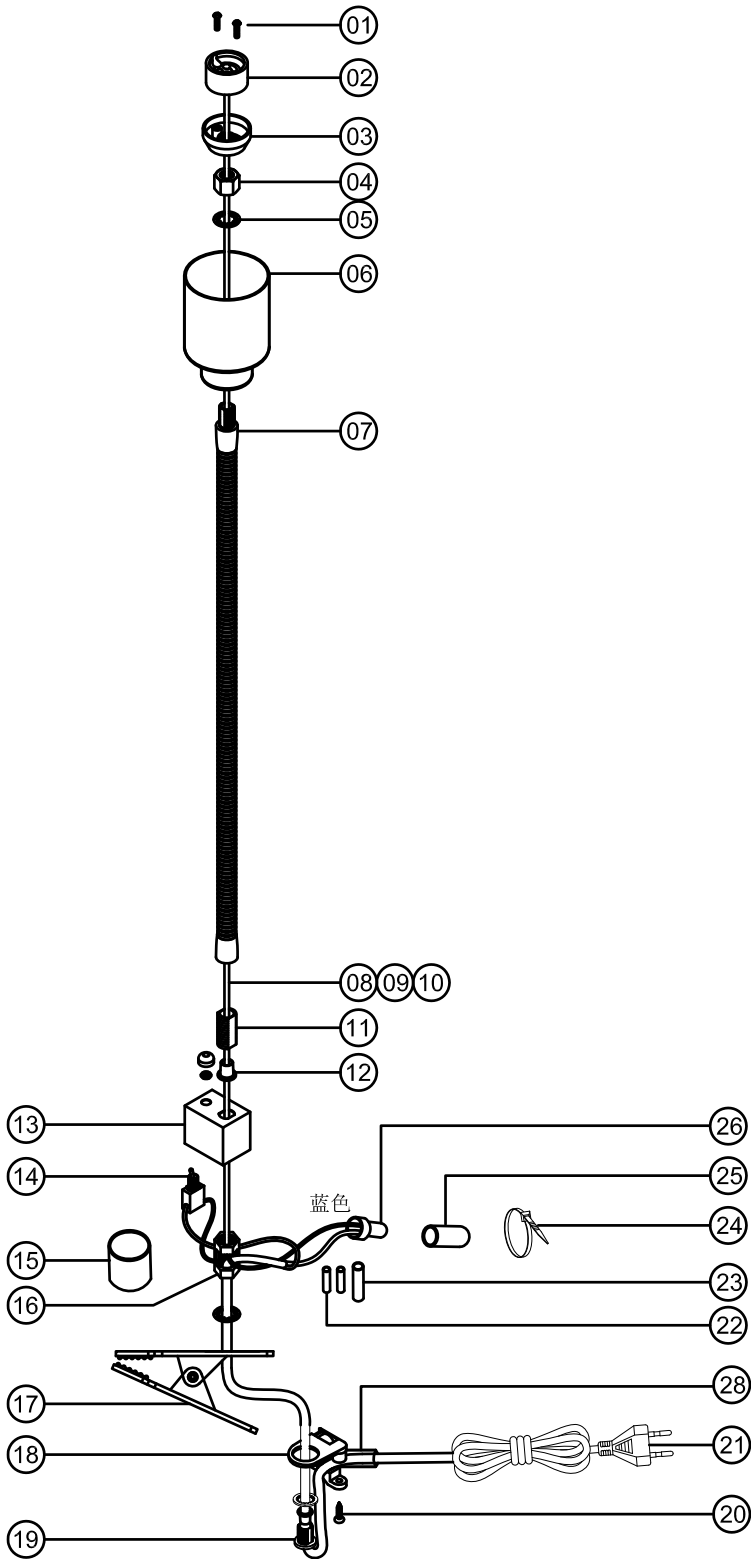

To: 泓泰

GU10 Bulb

东莞市泓泰照明科技有限公司

版本 V:1.0

| | | | | | |
|----|-------|----|------------|------|----------|
| 绘图 | ENG03 | 日期 | 23. 11. 09 | 产品名称 | Tek1a夹子灯 |
|----|-------|----|------------|------|----------|

| | | | | | |
|----|--|----|--|------|-------|
| 审核 | | 日期 | | 成品货号 | T0181 |
|----|--|----|--|------|-------|

| | | | | | |
|----|--|----|--|------|----------------------------|
| 批准 | | 日期 | | 客方料号 | 87261A75_87261A15_87261A76 |
|----|--|----|--|------|----------------------------|

| | | | | | | | |
|----|------|-----|----|-----|-----|-----|-------|
| 版次 | 修改内容 | 修改人 | 日期 | 第1页 | 共1页 | 爆炸图 | _____ |
|----|------|-----|----|-----|-----|-----|-------|