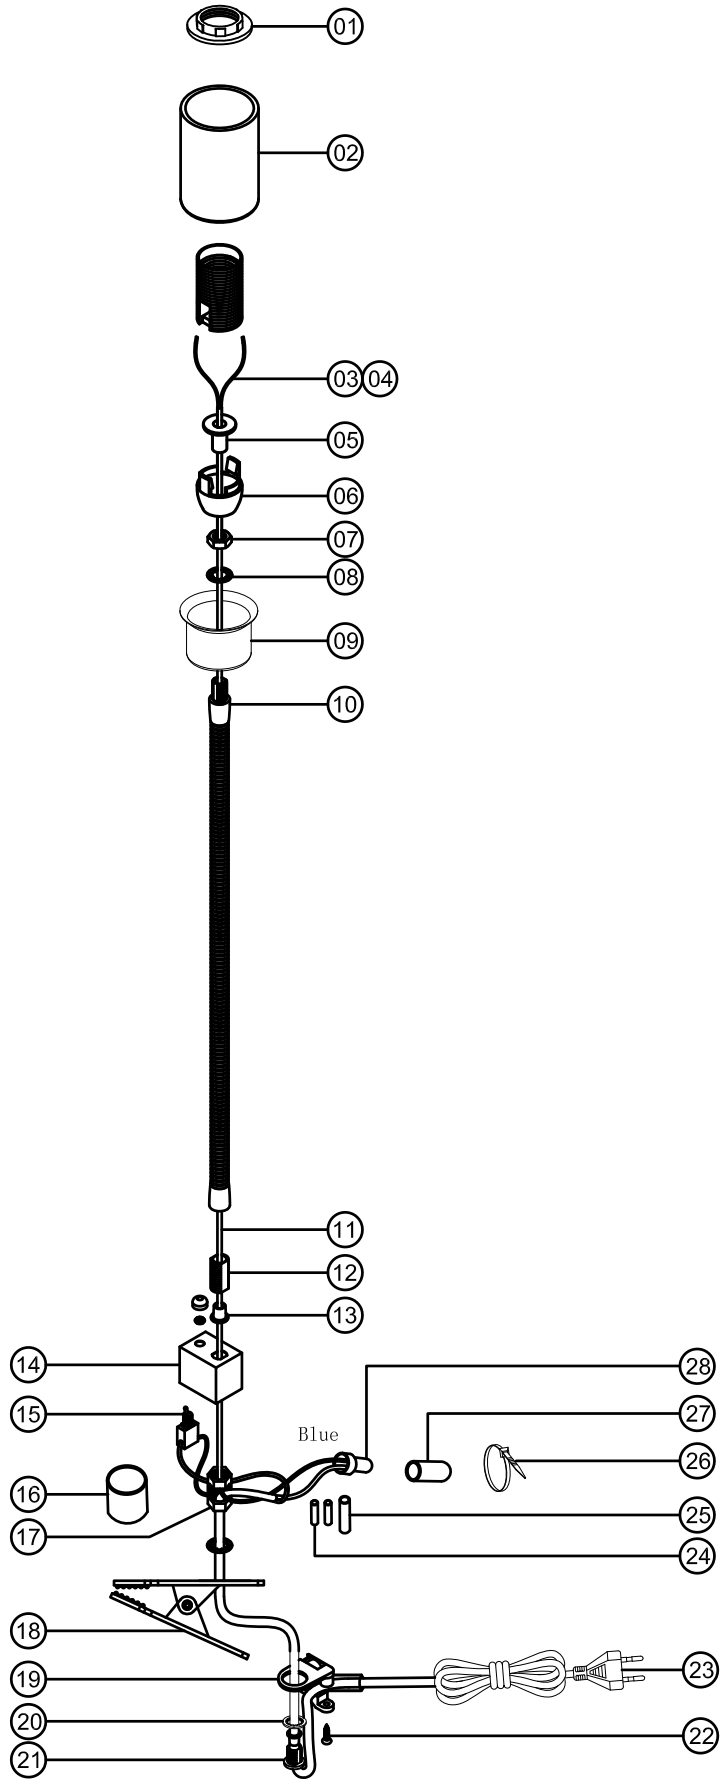

To: 泓泰

E14 Bulb

东莞市泓泰照明科技有限公司

版本 V:1.0

				绘图	ENG03	日期	23. 11. 06	产品名称	Tekla夹子灯/玻璃
				审核		日期		成品货号	T0180-FB01
				批准		日期		客方料号	87260A76
版次	修改内容	修改人	日期	第1页		共1页		爆炸图	_____