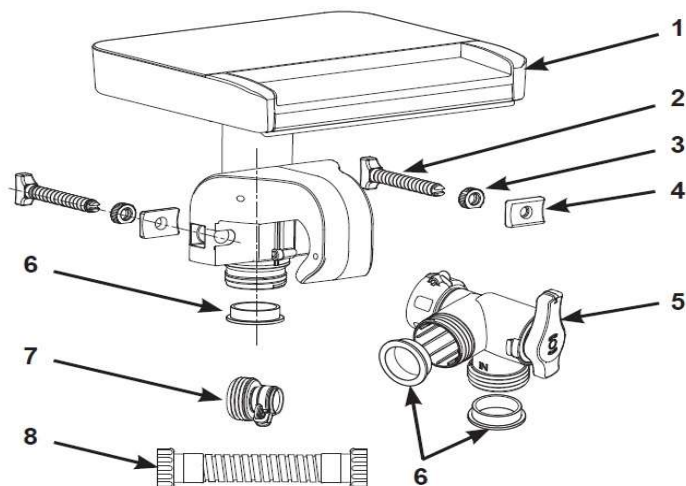

CASCADE PISCINE LED MAGNETIQUE

Référence article :

#28090 - Référence LM 82096264

Désignation :

Cascade piscine Led multicolore

Caractéristique(s) :

-

Détail des pièces :

Repère	Désignation	Référence SAV
1	CASCADE LED MULTICOLORE 28090	12556
2	VIS POUR CASCADE LED MULTICOLORE 28090	12560
3	RONDELLE POUR CASCADE LED MULTICOLORE 28090	12561
4	BUTEE POUR CASCADE LED MULTICOLORE 28090	12565
5	BYPASS POUR CASCADE LED MULTICOLORE 28090	12569
6	JOINT EN L	11228
7	ADAPTATEUR B	10722
8	TUYAU DE TRANSFERT POUR FAS 8M3/H	11535