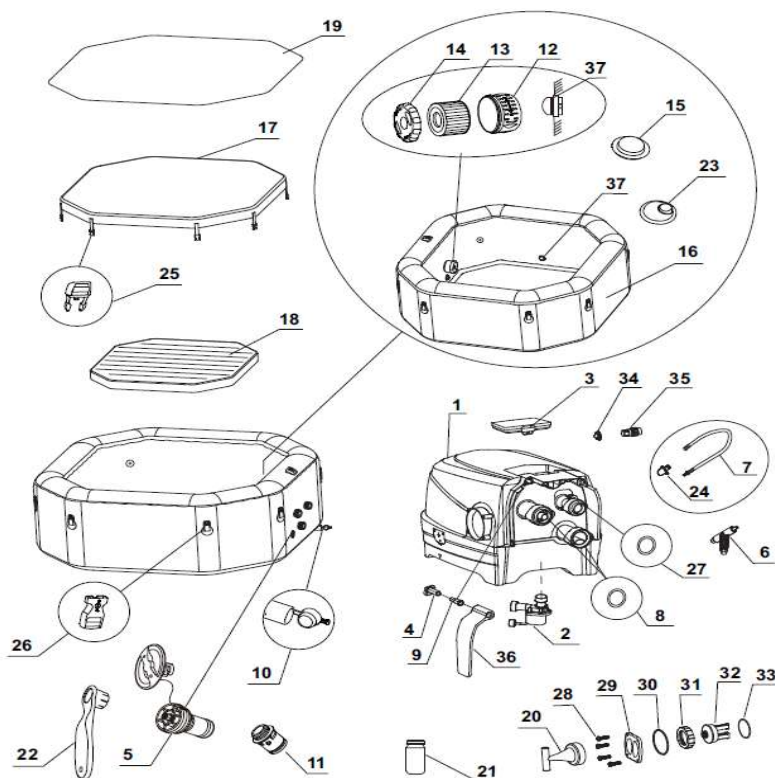

PURESPA

Référence article :	#28458EX modèle SC-WF20 - Référence LM 82363128
Désignation :	Pure Spa 4 places à jets - Avec traitement au sel - WiFi
Caractéristique(s) :	4 jets + 120 buses d'air / Système anti-tartre / Ecostérilisation au sel inclus / Structure gonflable Fiber Tech

Détail des pièces :

Repère	Désignation	Référence SAV
1	BLOC TECHNIQUE POUR SPA BULLES/JETS CARBONE WIFI SC-WF20	13028
2	POMPE DE FILTRATION POUR SPAS	12778
3	TABLETTE DE COMMANDE POUR SPA CARBONE WIFI	13023
4	CHARNIERE DU CAPOT LATERAL POUR BLOC TECHNIQUE DE SPA 28462EX	12771
5	VALVE DE DEPRESSURISATION POUR SPAS BULLES / JETS	12589D
6	CLE	11053
7	TUYAU DE GONFLAGE POUR SPA	11830
8 - 11 -27	LOTS DE JOINTS POUR TOUS SPAS	77023
9	GOND DE CHARNIERE DU CAPOT LATERAL POUR BLOC TECHNIQUE	12772
10	BOUCHON DE VIDANGE POUR TOUT SPA	11995
11	LOTS DE JOINTS POUR TOUS SPAS	77023
12	BOITIER DE CARTOUCHE	11798
13	CARTOUCHE DE FILTRATION S1	29001
14	COUVERCLE DU BOITIER DE CARTOUCHE	11797
15	BOUCHON DE FILTRATION DU SPA	11739
16	STRUCTURE GONFLABLE POUR SPA CARBONE 28458EX	12724
17	COUVERTURE POUR SPA BULLES/JETS 4 PLACES (28454EX)	11951
18	COUVERCLE GONFLABLE POUR SPA OCTOGONAL 4 PLACES	11884
19	TAPIS DE SOL POUR SPA OCTOGONAL 4 PLACES	11933
20	CLE POUR BAGUE DE SERRAGE	11854
21	LANGUETTES D'ANALYSE	11855
22	CLE DU SPA CLE DU SPA	11742 11742A
23	BOUCHON POUR BUSE D'ASPIRATION	11782
24	ADAPTATEUR DU TUYAU DE GONFLAGE POUR SPAS (2020)	12773
25	BOUCLE D'ATTACHE MALE POUR SPAS BULLES/JETS	11994
26	BOUCLE D'ATTACHE FEMELLE POUR SPAS BULLES/JETS	11993
28	VIS	11712
29	COUVERCLE DE LA CELLULE ELECTROLYTIQUE POUR SPA 28454EX	11890
30	JOINT DE COUVERCLE DE L'ELECTRODE	11897
31	BAGUE DE SERRAGE POUR SPA	11852
32	CELLULE ELECTROLYTIQUE POUR SPAS	11851
33	JOINT DE CELLULE ELECTROLYTIQUE	11853
34	BOUCHON DE SORTIE DE DEGONFLAGE	12775
35	ADAPTATEUR DE DEGONFLAGE POUR SPA 28462EX	12774
36	CAPOT LATERAL POUR BLOC TECHNIQUE DU SPA 28462EX	12770
37	GRILLE D'ASPIRATION POUR SPA JETS ET BULLES & JETS	11785
-	CARTE ELECTRONIQUE POUR SPA CARBONE WIFI	13030
-	SONDE DE TEMPERATURE 20-40°C POUR SPA BULLES 2017	12580
-	SONDE DE TEMPERATURE 50°C POUR SPA BULLES 2017	12581
-	DISJONCTEUR DIFFERENTIEL 10 MA (DDR)	11998
-	GRILLE D'ASPIRATION POUR SPA BULLES	11695
-	GRILLE D'ASPIRATION POUR SPA JETS ET BULLES & JETS	11785