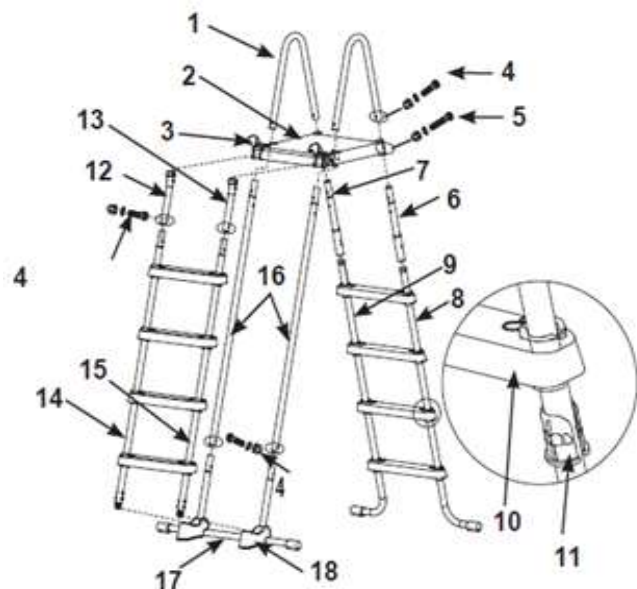

ECHELLE DE SECURITE

Référence article :

#28077 - Référence LM 68289235

Désignation :

Echelle sécurité Dark grey hauteur 1,32m

Caractéristique(s) :

Plan de montée amovible

Détail des pièces :

52in (132 cm) model

Repère	Désignation	Référence SAV
1	POIGNÉE POUR ÉCHELLE DE SÉCURITÉ 1M22/1M32	12512A
2	PLATEFORME POUR ECHELLE DE SECURITE GRISE 1M22 M ET 1M32	12182
3	AGRAFE POUR ECHELLE DE SECURITE GRISE 1M22 ET 1M32	12190
4	PETITE VIS POUR ECHELLE 1M22 ET 1M32	10810
5	LOT DE 5 GRANDES VIS	10227L
6	PARTIE SUPERIEURE DU PIED (A) POUR ECHELLE DE SECURITE 1M32	12643AA
7	PARTIE SUPERIEURE DU PIED (B) POUR ECHELLE DE SECURITE 1M32	12643AB
8	PARTIE INFÉRIEURE DU PIED EN "J" (A) POUR ÉCHELLE DE SÉCURITÉ 1M32	12644AA
9	PARTIE INFÉRIEURE DU PIED EN "J" (B) POUR ÉCHELLE DE SÉCURITÉ 1M32	12644AB
10	MARCHE POUR ECHELLE	12629
11	MANCHON DE MARCHE POUR TOUTE ECHELLE DE SECURITE	12630
12	PARTIE SUPERIEURE DU PIED (A1) POUR ÉCHELLE DE SÉCURITÉ 1M22 ET 1M32	12653AA
13	PARTIE SUPERIEURE DU PIED (B1) POUR ÉCHELLE DE SÉCURITÉ 1M22 ET 1M32	12653AB
14	PARTIE INFÉRIEURE DU PIED (A1) POUR ÉCHELLE DE SÉCURITÉ 1M32	12654AA
15	PARTIE INFÉRIEURE DU PIED (B1) POUR ÉCHELLE DE SÉCURITÉ 1M32	12654AB
16	PARTIE SUPERIEURE DU PIED (C) POUR ÉCHELLE DE SÉCURITÉ 1M32	12655A
17	PARTIE INFÉRIEURE DU PIED (C) POUR TOUTE ÉCHELLE DE SÉCURITÉ	12650A
18	SUPPORT PIED POUR ECHELLE 1M32	11356