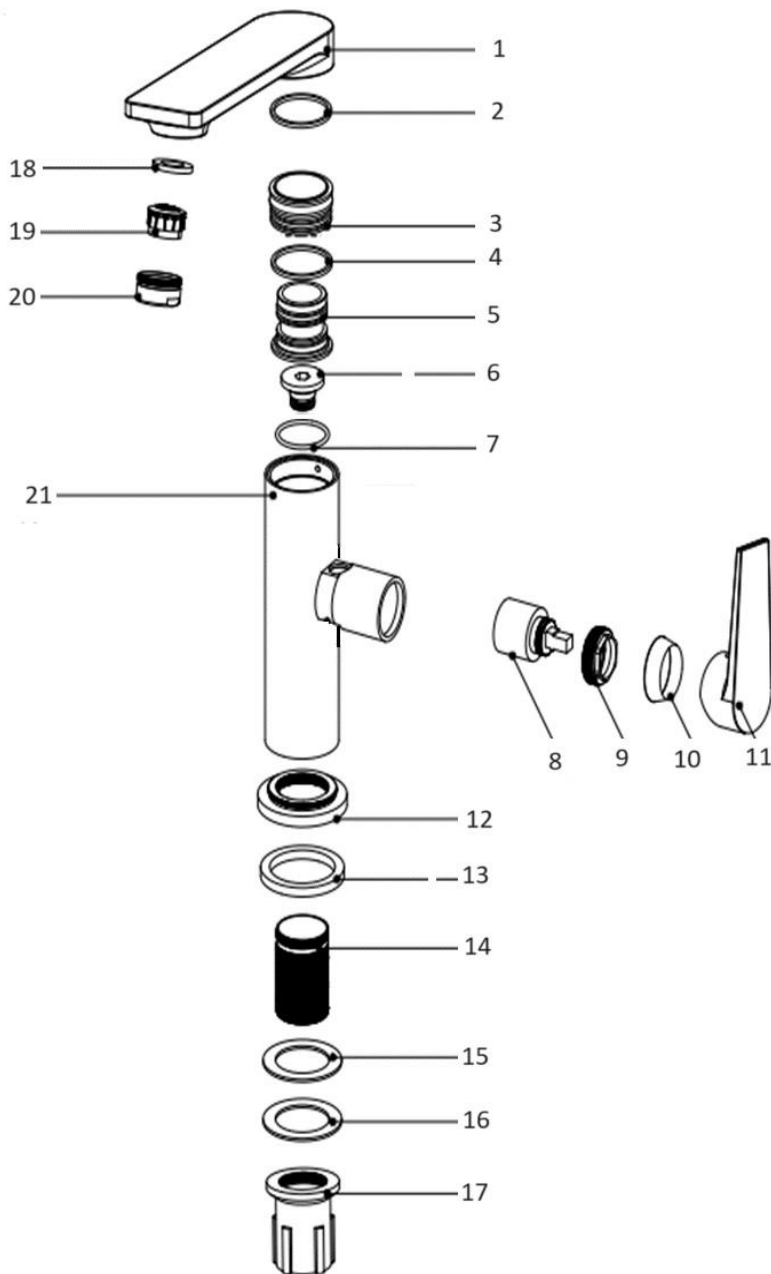

BAT UMYW WYS SENSEA ALTO B/KORK

Lp	Nazwa
1	wylewka
2	oring
3	korpus wylewki
4	oring
5	tuleja wylewki
6	nakrętka wylewki
7	oring
8	głowica ceramiczna
9	nakrętka głowicy
10	osłona głowicy
11	dźwignia
12	rozeta
13	oring pod rozetę
14	tuleja montażowa
15	uszczelka montażowa
16	podkładka montażowa
17	tuleja montażowa
18	uszczelka perlatora
19	perlator
20	korpus perlatora
21	korpus baterii