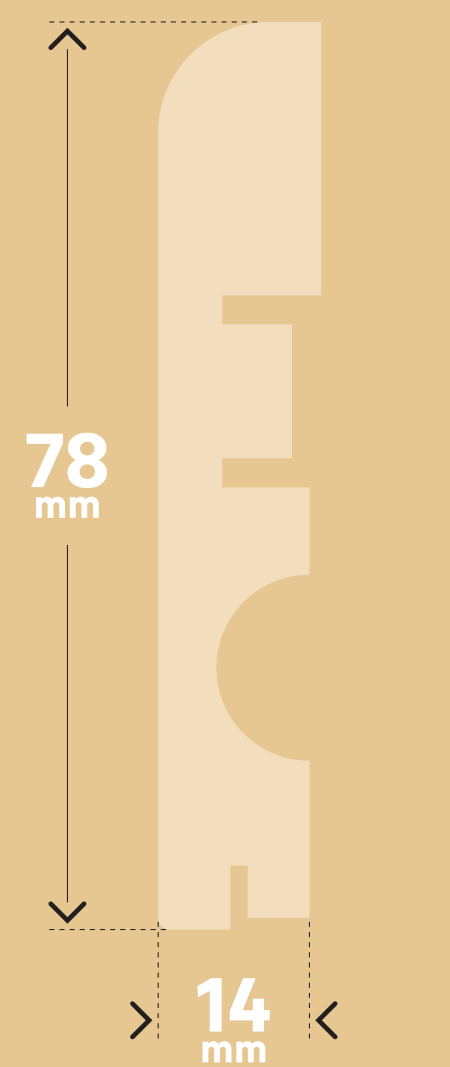

# Artens

**OSC420**

< 2.4 m >

- FR en MDF (panneau de fibres de bois)
- ES en MDF (tablero de fibras de madera)
- PT em MDF (painel de fibras de madeira)
- IT in MDF (pannelli di fibra di legno)
- EL από MDF (πάνελ ισοανίδα)
- PL z MDF (drewnianej płyty pilśniowej)
- RO în MDF (placă din fibre de lemn)
- EN in MDF (wood fiberboard)