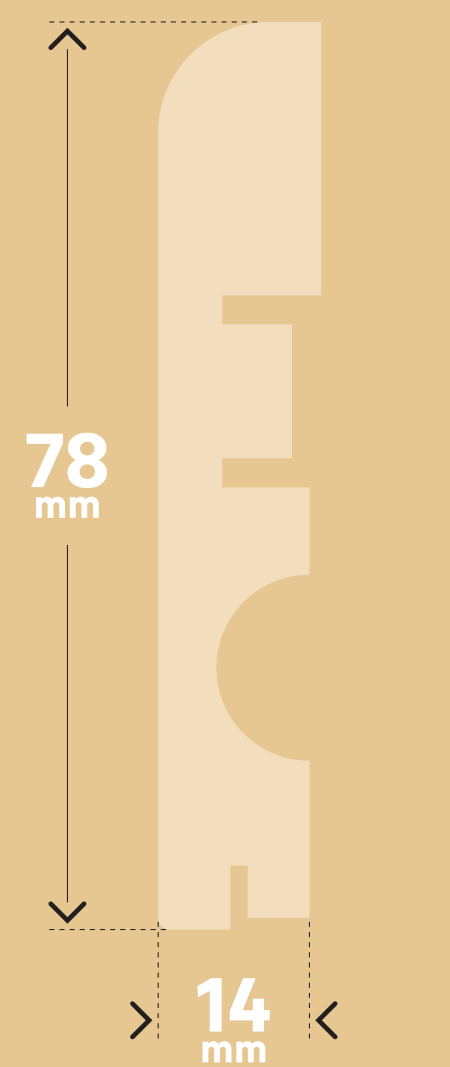

Artens

OSC415

< 2.4 m >

- FR en MDF (panneau de fibres de bois)
- ES en MDF (tablero de fibras de madera)
- PT em MDF (painel de fibras de madeira)
- IT in MDF (pannelli di fibra di legno)
- EL από MDF (πάνελ ισοανίδα)
- PL z MDF (drewnianej płyty pilśniowej)
- RO în MDF (placă din fibre de lemn)
- EN in MDF (wood fiberboard)