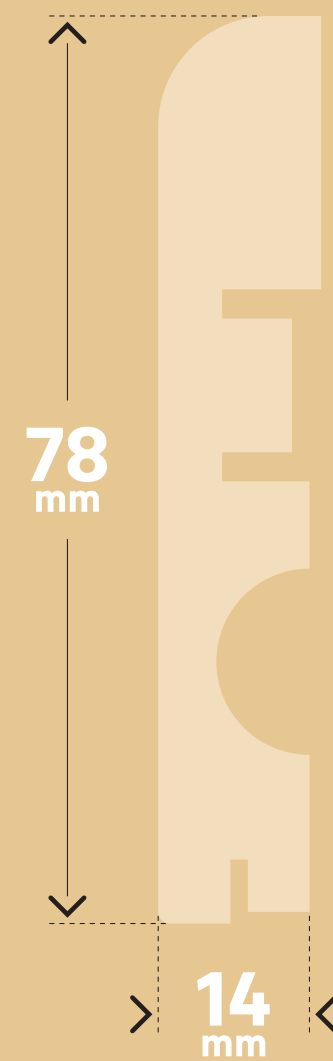

Artens

BG215

< 2.4 m >

- FR en MDF (panneau de fibres de bois)
- ES en MDF (tablero de fibras de madera)
- PT em MDF (painel de fibras de madeira)
- IT in MDF (pannelli di fibra di legno)
- EL από MDF (πάνελ ισοανίδα)
- PL z MDF (drewnianej płyty pilśniowej)
- RO în MDF (placă din fibre de lemn)
- EN in MDF (wood fiberboard)