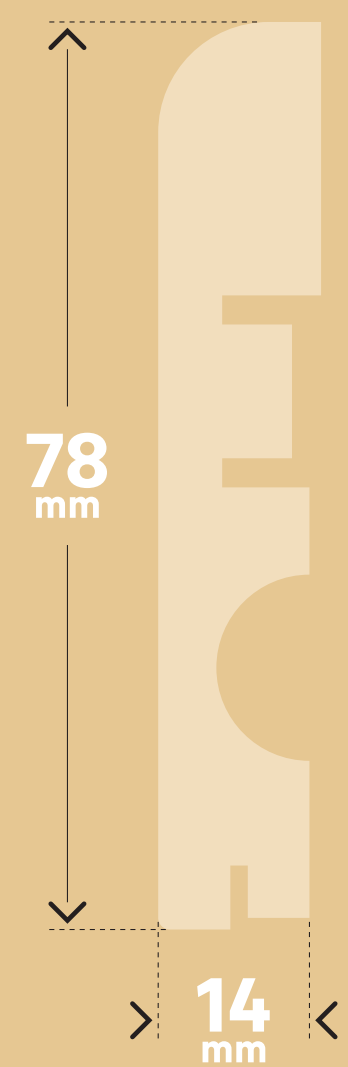

## BG230

< 2.4 m >

- FR en MDF (panneau de fibres de bois)
- ES en MDF (tablero de fibras de madera)
- PT em MDF (painel de fibras de madeira)
- IT in MDF (pannelli di fibra di legno)
- EL από MDF (πάνελ ισοσανίδα)
- PL z MDF (drewnianej płyty pilśniowej)
- RO în MDF (placă din fibre de lemn)
- EN in MDF (wood fiberboard)