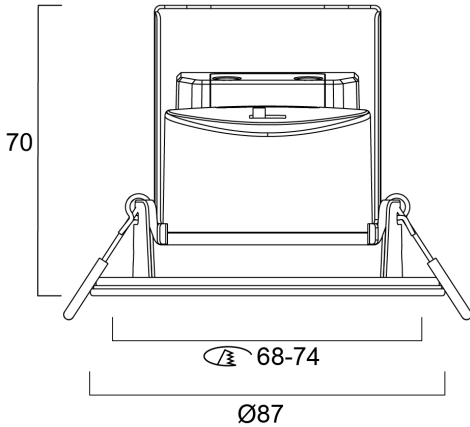

Caractéristiques de la gamme

• Integrated LED recessed spotlight, RAL9016 colour, 630lm, 7.0W, phase dimmable, 2700K/3000K/4000K, 110° degree beam angle, ABS plastic white body, low profile 47mm recessed depth, IP65 from the front, IK03, loop-in/loop-out terminals for fast wiring, 87mm bezel diameter, 68-74mm cutout, clear lens. Can be covered with insulation. Fixture can be covered with insulation. Additional silver bezel included in the packaging.

Photométrie

Schémas techniques

Tableau de données

DONNÉES GÉNÉRALES

Nom du produit	YourHome Spot TBT 630lm 3-CCT DIM IP65 Blanc
Technologie	LED
Culot	N/A
Caisson	ABS plastique
Montage	Installation encastrée au plafond
Application générale	CHR (Café-Hôtel-Restaurant), Résidentiel & Consommateur
Plage de température de fonctionnement (°C)	-10°C...+40°C
Température ambiante moyenne (°C)	25
Classe ETIM	EC001744
Garantie	3 ans

DONNÉES PHYSIQUES

Couleur du corps	Blanc
Indice de protection IP	IP65/20
Indice de protection IK	IK03
Finition du diffuseur	Transparent
Matériau du diffuseur	Polycarbonate
Finition réflecteur	Sans
Hauteur nominale du produit (mm)	47
Diamètre nominal produit (mm)	87
Découpe d'encastrement (L x l en mm ou diamètre en mm)	68-74
Poids (kg)	0.18