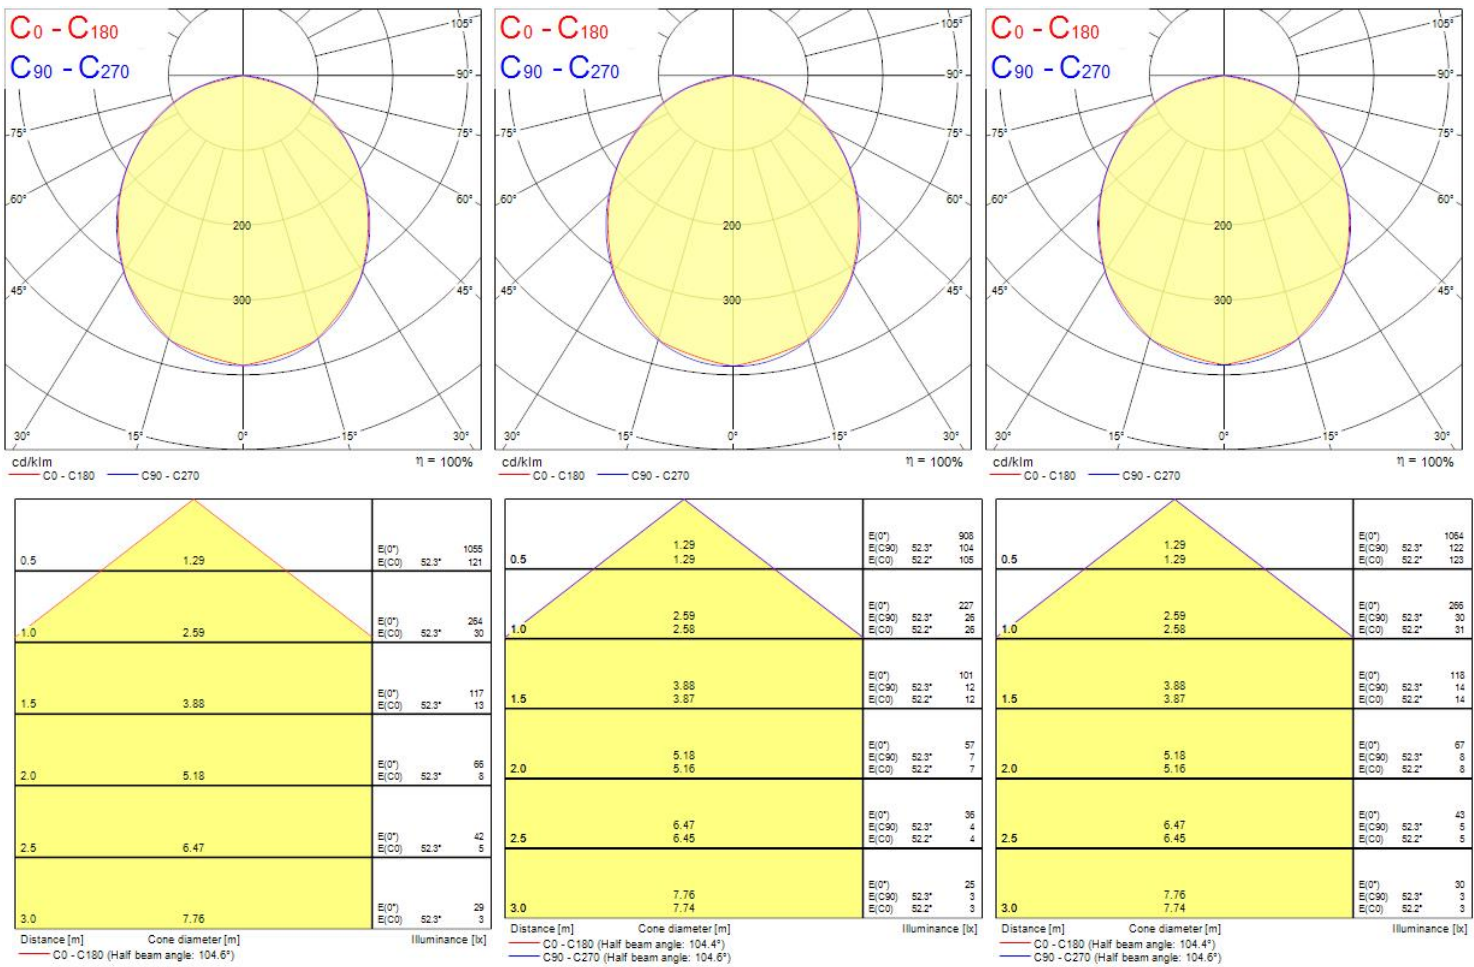

YourHome Spot TBT 630lm 3-CCT DIM IP65 Blanc 0005257

Couleur du corps	Blanc
Indice de protection IP	IP65/20
Indice de protection IK	IK03
Code EAN	5410288052571
Garantie	3 ans
Type de contrôle	Mains: leading / trailing edge

Photométrie